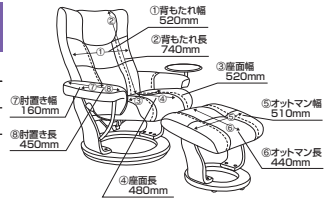

3色対応/ライトグリーン・グレイージュ・オレンジ

4・5・6
830パーソナルチェアー
W830×D880~1140×H1040(SH460)
オットマン:W510×D430×H420
126,000円(税別) 才数 11.5 梱包数 1

アルゴ

- 張地/ファブリックレザー
- 内部構造/Sパネ・ウレタン
- 生産国/中国

- 背脱着式
- 背のリクライニングは無段階調整
- 回転式

2色対応/ブラウン・ベージュ

7・8
790パーソナルチェアー
W790×D760~1070×H1010(SH450)
オットマン:W460×D370×H400
91,500円(税別) 才数 9.6 梱包数 1

プリンス

- 張地/ファブリック
- 内部構造/ウレタン・ウェービングベルト
- 生産国/中国

- リクライニング角度:132度
- 無段階リクライニングギア
- 回転式(360度) ●ヘッド部上下・前後調節可能

2色対応/ライトブラウン・グレー

9・10
830パーソナルチェアー
W830×D810~1270×H1000~750(SH380)
140,000円(税別) 才数 17 梱包数 1