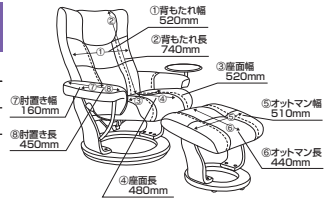

## カリーナ

- 張地/ファブリック
- 内部構造/Sパネ・ウレタン
- 生産国/中国
- 背脱着式
- 背のリクライニングは無段階調整

3色対応/ライトグリーン・グレイージュ・オレンジ

4・5・6  
830パーソナルチェアー  
W830×D880~1140×H1040(SH460)  
オットマン:W510×D430×H420  
126,000円(税別) 才数 11.5 梱口数 1

## アルゴ

- 張地/ファブリックレザー
- 内部構造/Sパネ・ウレタン
- 生産国/中国

- 背脱着式
  - 背のリクライニングは無段階調整
  - 回転式
- 2色対応/ブラウン・ベージュ

7・8  
790パーソナルチェアー  
W790×D760~1070×H1010(SH450)  
オットマン:W460×D370×H400  
91,500円(税別) 才数 9.6 梱口数 1

## プリンス

- 張地/ファブリック
- 内部構造/ウレタン・ウェービングベルト
- 生産国/中国

- リクライニング角度:132度
  - 無段階リクライニングギア
  - 回転式(360度) ●ヘッド部上下・前後調節可能
- 2色対応/ライトブラウン・グレー

9・10  
830パーソナルチェアー  
W830×D810~1270×H1000~750(SH380)  
140,000円(税別) 才数 17 梱口数 1