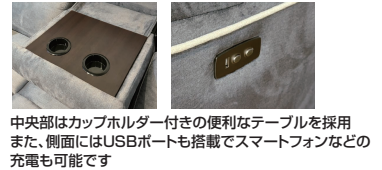

ヴォーク

- 張地/布
- 内部構造/座面: パージンウレタン(高密度ウレタン)
背面: ウレタン・シリコン
- 生産国/中国
- モーターはオーキン社製
- 中央部ボトルホルダー付テーブル採用
- シェーズロング座面部分は
緩やかなカーブで体にフィット
- 背面部分はゆったりと寛げる96センチ高
ハイバック仕様
- 座って左カウチ・右カウチから選べいただけます
- 世界トップレベルの繊維の安全証明
(エコテックス®スタンダード100)の
基準をクリア(張地のみ)

2色対応/グレー・ネイビー

座って左カウチ

座って右カウチ

1・2
2430-3P電動ソファ
W2430×D1600(950)×H960(SH440)
350,000円(税別) 才数 65 幅口数 3

ダッジ

- 張地/ファブリック(撥水)
- 内部構造/背面: ウレタン・シリコン
座面: 高密度ウレタン
- 生産国/中国
- 中央部はカップホルダー付きのテーブルを採用
- くつろぎの電動3P
- 撥水生地(※初期撥水)について
こちらの商品は撥水生地を使用しておりますが、
撥水機能は永続的に効果を得られるものではありません
使用期間の経過とともに、効果は弱くなって
まいりますのでご注意ください
- フレーム・スイッチ・モーターは
全てオーキン社製です

2色対応/グレー・ネイビー

3
2020-3P電動ソファ
W2020×D950×H1000(SH450)
リクライニング時:W2020×D1650×H830(SH450)
238,000円(税別) 才数 50 幅口数 3

ラム

- 張地/ファブリック(撥水)
- 内部構造/背面: ウレタン・シリコン
座面: 高密度ウレタン
- 生産国/中国
- 撥水×電動快適をもっと自由に
- 撥水生地(※初期撥水)について
こちらの商品は撥水生地を使用しておりますが、
撥水機能は永続的に効果を得られるものではありません
使用期間の経過とともに、効果は弱くなって
まいりますのでご注意ください
- フレーム・スイッチ・モーターは
全てオーキン社製です