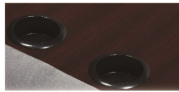

## バディ

- 張地/TOP革・PVC(型押し)
- 内部構造/ウレタン・ポケットコイル
- 生産国/中国
- モーター・フレームはオーキン社製
- スイッチはワンタッチ式
- こだわりの詰まった大人の革電動ソファ

3色対応/グレー・キャメル・ブラック

ヒールアシスト機能付  
さらにも上質なくつろぎを

便利なUSBポートを搭載し  
スマートフォンなどの充電も  
可能です

中央部の背を倒すと  
テーブルとドリンクホルダー付  
可能です

**1・2・3**  
2020-3P電動ソファ  
W2020×D950×H1000(SH450)  
リクライニング時:W2020×D1650×H830(SH450)  
308,000円(税別) 才数 50 幅口数 3

## レガート

- 張地/本革
- 内部構造/Sパネ・ウレタン
- 生産国/中国
- 背脱着式
- モーターはドイツ、オーキン製でモーターの動きもスムーズ(USBポート付)
- 贅沢な本革仕様

2色対応/ライトブラウン・ダークブラウン

**4・7**  
1960-3P電動ソファ  
W1960×D930×H1030(SH440)  
336,000円(税別) 才数 50 幅口数 3

**5・8**  
1470-2P電動ソファ  
W1470×D930×H1030(SH440)  
282,000円(税別) 才数 37 幅口数 2

## マイア

- 張地/ファブリック
- 内部構造/ポケットコイル・ウレタン
- 生産国/中国

3色対応/ブラウン・グレー・ベージュ

- 背脱着式
- スイッチ部にUSBポート付

**10・12・14**  
1600-2P電動ソファ  
W1600×D940×H1000(SH440)  
179,000円(税別) 才数 29 幅口数 2

**11・13・15**  
1930-3P電動ソファ  
W1930×D940×H1000(SH440)  
198,000円(税別) 才数 35 幅口数 2