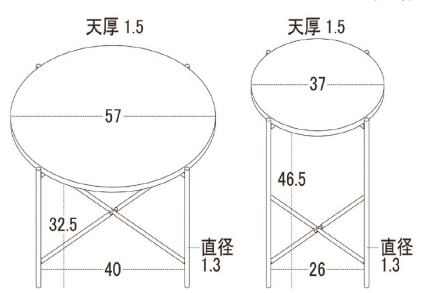

ソニック

- 主材質/天板:セラミック(11mm)
脚:スチール
- 生産国/中国

2色対応/
ホワイト(艶あり)・ブラック(マット)

ホワイト(艶あり)

ブラック(マット)

1・2
1100センターテーブル
W1100×D550×H450
64,000円(税別) 才数 2.4 個口数 2

ソリッド

- 主材質/強化シート
天板トップ:透明強化ガラス
- 塗装/無塗装
- 引出し3方組
- 垣板桐材
- 引出し脱落防止ストッパー付き
- 両サイドに引出しがあります

2色対応/
ナチュラル・ダークブラウン

ダークブラウン

ナチュラル

3・4
1100リビングテーブル
W1100×D500×H336
82,500円(税別) 才数 7 個口数 1

リベック

- 主材質/パイン
- 塗装/自然塗装オイル仕上げ

5
1050センターテーブル
W1050×D600×H445
76,500円(税別) 才数 10.3 個口数 1

モノ

- 主材質/甲板の表面材:合成樹脂化粧繊維板
脚:金属(鋼)
- 塗装/天板:メラミン樹脂
脚:粉体
- 生産国/中国

受注後出荷に約7日~10日かかります
受注後キャンセル不可

- 組立式
- 天板は、耐熱性・耐水性に優れたメラミン材ですのでお手入れも簡単です
- 高級感のあるセラミックグレーの天板とブラックスチールの脚、スタイリッシュな印象です

6 (23484)
600・400センターテーブル
(2個セット)
大:W600×D600×H340
小:W400×D400×H480
21,500円(税別) 才数 1.2 個口数 1