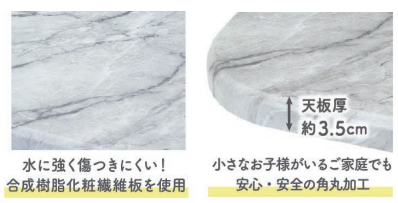

ワイド

●主材質/甲板表面材:合成樹脂化粧繊維板(塩化ビニル樹脂)
構造部材:金属(鋼)
キャスター部材:PVC

●塗装/エポキシ樹脂

●生産国/台湾

- 12cm~70cmまで調整可能で使う高さに合わせて無段階昇降調整可能
- 使わない時には高さ12cmと折りたたんでコンパクトに収納可能
- 昇降も移動もラクラク便利なキャスター付
- 幅広く使用できる昇降式テーブル
- 商品重量16.7kg

1. 1 (79502)
   2 (79503)
   3 (79504)

1200ガス昇降フリーテーブル
W1200×D600×H120~700
折りたたみ時1250×D600×H120

54,500円(税別) 才数 4.4 個口数 1

3色対応/大理石ブラック・大理石ホワイト・コンクリート

受注後出荷に
約3日~7日かかります
受注後キャンセル不可