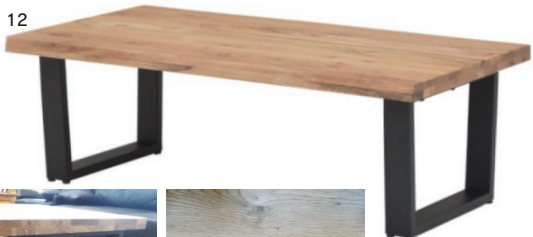

CAP

- ●主材質/天板:オークふしり無垢
  脚:ラバーウッド無垢(BK色)
- ●塗装/ウレタン
- ●色/ナチュラル
- ●生産国/ベトナム
- ●天板は、ダブルエッジの40mm厚

11
1050センターテーブル
W1050×D550×H400
61,000円(税別) 才数 4 梱口数 1

12
1200センターテーブル
W1200×D600×H400
65,000円(税別) 才数 4.4 梱口数 1