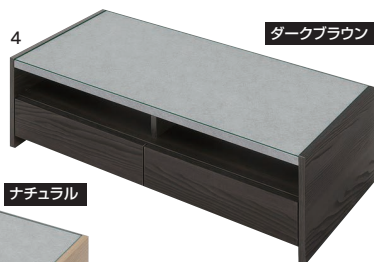

## ソリッド

●主材質/強化シート  
天板トップ:透明強化ガラス

●塗装/無塗装

- 引出し3方組
- 垣板桐材
- 引出し脱着防止ストッパー付き
- 両サイドに引出しがあります

2色対応/  
ナチュラル・ダークブラウン

生産国  
日本

ナチュラル

ダークブラウン