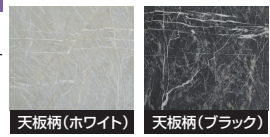

- 天板は強度、耐熱性に優れた素材「セラミック」を使用

10・11
1200センターテーブル
W1200×D600×H500
103,000円(税別) 才数3 開口数1

ビビ

- 主材質/MDF・含優紙
天板:石目調
- 引出しの反対面はオープン収納スペースタイプ
- 引出はフルオープンレール(補強挿入)

2色対応/ホワイト・ブラック

12・13
900センターテーブル
W900×D590×H220(+150)
68,500円(税別) 才数5 開口数1
オープンスペース
W857×D190×H180

ソニック

- 主材質/天板:セラミック(11mm)
脚:スチール
- 生産国/中国

2色対応/
ホワイト(艶あり)・ブラック(マット)

ホワイト(艶あり)

ブラック(マット)

1・2
1100センターテーブル
W1100×D550×H450
64,000円(税別) 才数 2.4 個口数 2

ソリッド

- 主材質/強化シート
天板トップ:透明強化ガラス
- 塗装/無塗装
- 引出し3方組
- 垣板桐材
- 引出し脱落防止ストッパー付き
- 両サイドに引出しがあります