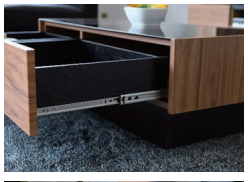

LT-03

- ●主材質/天板:強化ガラス(5mm)
  本体:MDF
- ●塗装/天板:ブラック
  本体:強化紙(ブラウン) (ST-ブラック)・
  エナメル(ホワイト)
- ●生産国/中国
- ●引出しはフルオープンレール付(内部は黒木目メラミン)

3色対応/ブラウン・ホワイト・
ST-ブラック