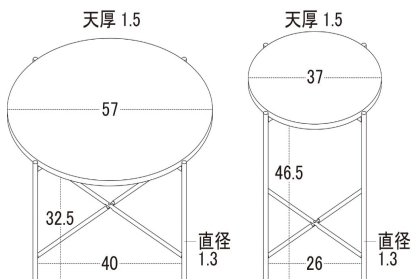

## モノ

●主材質/甲板の表面材:合成樹脂化粧繊維板  
脚:金属(鋼)

●塗装/天板:メラミン樹脂  
脚:粉体

●生産国/中国

受注後出荷に約7日~10日かかります  
受注後キャンセル不可

- 組立式
- 天板は、耐熱性・耐水性に優れたメラミン材ですのでお手入れも簡単です
- 高級感のあるセラミックグレーの天板とブラックスチールの脚、スタイリッシュな印象です

6 (23484)  
600・400センターテーブル  
(2個セット)

大:W600×D600×H340  
小:W400×D400×H480

21,500円(税別) 才数 1.2 個口数 1