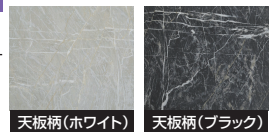

ビビ

- ●主材質/MDF・含優紙
  天板:石目調
- ●引出しの反対面はオープン収納スペースタイプ
- ●引出はフルオープンレール(補強挿入)

2色対応/ホワイト・ブラック