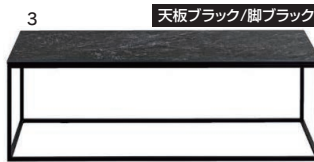

## カーサ

- 主材質/天板:強化ガラス・セラミック  
脚:スチール
- 生産国/中国
- 天板・脚のカラーが選べます

天板2色対応/ホワイト(艶あり)・ブラック(艶なし)  
脚2色対応/ゴールド・ブラック

1・2・3  
1200センターテーブル  
W1200×D550×H380  
133,000円(税別) 才数5 梱包数2

## リシェルC型センターテーブル

- 主材質/天板:セラミック(6mm)・一部MDF  
脚:スチール
- 生産国/中国
- まな板代わりに使ってもキズが付きにくい耐摩耗性。
- 液体や油污れに強く、お手入れも簡単な耐水、耐薬性。
- 天板厚み4cm
- 耐熱性1200℃

天板3色対応/  
ホワイト(艶あり)・  
ブラック(艶なし)・  
グレー(艶あり)

4・5・6  
1200センターテーブル  
W1200×D600×H450  
163,000円(税別) 才数4 梱包数3

## MT

- 主材質/メラミン

天板3色対応/  
ウォールナット・クルーズ・ロック

7・8・9  
1200センターテーブル  
W1200×D500×H420  
99,000円(税別) 才数3.6 梱包数2