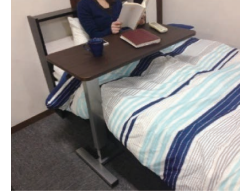

7・8・9 (DW-1320A)
800昇降テーブル
W800×D400×H650~950
43,000円(税別) 才数 1.1 梱包数 1