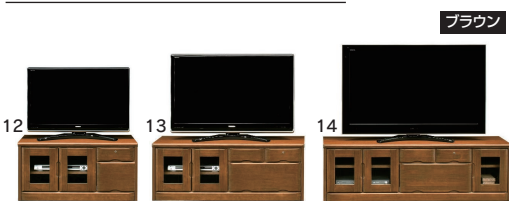

ナルト

●前板材質/バイン無垢
●塗装/ウレタン

- ●ネジ込みダボ ●鍵付
- ●引出しインセットタイプでポリウム有り
- ●引出し箱組

2色対応/ブラウン・ナチュラル

12・15

910ローボード

W908×D425×H450

67,500円(税別) 才数 6.4 個口数 1

13・16

1200ローボード

W1195×D425×H450

76,000円(税別) 才数 8.5 個口数 1

14・17

1500ローボード

W1486×D425×H450

94,500円(税別) 才数 10.5 個口数 1