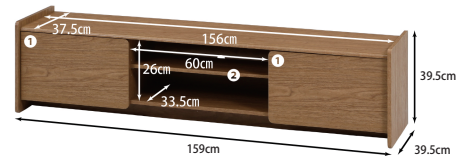

ヘーゼル

- ●主材質/プリント紙化粧パーティクルボード
- ●生産国/マレーシア

- ●収納物に合わせて高さ調整できる可動棚仕様
- ●背面には直径3.5cmのコード穴あり
- ●スッキリ隠せる収納・広々としたオープン収納
- ●細かな気づかいが詰まったナチュラルティストテレビ台
- ●開き扉は衝突音や指はざみ防止のソフトクローズ仕
- ●組立式

受注後出荷に約3日~7日かかります
受注後キャンセル不可

2色対応/ミドルブラウン・ホワイトオーク

1 (86942)
2 (86943)
1200TVボード
W1200×D395×H395

25,000円(税別) 才数 1.9 個口数 1

- ① オープンスペース W575×D335×H260(開口部W550)
- ② 棚板サイズ:W575×D235×厚さ15
- ダボ穴:3.2cmピッチ3段階
- ダボ穴までの高さ:上下9.5cm
- 耐荷重:天板40kg固定棚1枚10kg
- 可動板1枚5kg

3 (86944)
4 (86945)
1590TVボード
W1590×D395×H395

30,500円(税別) 才数 2.5 個口数 1

- ① オープンスペース W600×D335×H260(開口部W440)
- ② 棚板サイズ:W600×D235×厚さ15
- ダボ穴:3.2cmピッチ3段階
- ダボ穴までの高さ:上下9.5cm
- 耐荷重:天板50kg固定棚1枚10kg
- 可動板1枚5kg

カントリー

- ●前板材質/プリント紙化粧繊維板
- ●色/ホワイト(木目)
- ●生産国/中国

- ●ネジ込みダボ ●耐荷重約30kg ●組立式
- ●可動棚小2枚(3.2cmピッチ3ヶ所移動)
- ●天板裏はコードを通すスペース、背面下部は壁にピッタリつけられる
- ●木目よけがあります
- ●オープン部の背面はコード穴(直径約5cm)があり、ガラス扉の背面は配線穴(約幅15cm・高さ10cm)がありますので、ルーターなどの配線がスムーズです

受注後出荷に約7日~10日かかります
受注後キャンセル不可