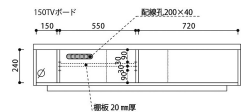

ソルティα

●前板材質 / 無垢材:ウォールナット・ホワイトオーク
メープル・ブラックチェリー

●塗装 / ウレタン

- ●吊戸式スライド扉(吊戸なので下側にレールがありません)
- ●フルオープン、ソフトクローズ式引き出し
- ●上段の薄い引出しは説明書等の整理に便利です(A4サイズが入ります)
- ●深い引出しは深さが約14cmある為、DVDラベル置きが可能です
- ●引き戸収納部の縦収納スペースはWi-Fiのルーターなどを置くのに適しています(※130cm~になります)
- ●別売りの壁掛けパネルセットを取り付けて壁掛けスタイルを楽しめます(※120cm以上からになります)
- ●幅90cmより210cmまで10cm刻みでサイズオーダー、4樹種8色よりカラーオーダーできます(※オーダーの場合の納期目安【約45日~50日】)
- ●木製円錐脚

4樹種 /
ウォールナット・ホワイトオーク
メープル・ブラックチェリー

生産国
日本

1・4
1500ローボード
W1500×D450×H390
250,000円(税別) 才数 10.2 梱包数 1
オープンスペース
右 / W150×D405×H290
左 / W505×D405×H290

2・5
1800ローボード
W1800×D450×H390
268,000円(税別) 才数 12.2 梱包数 1
オープンスペース
右 / W200×D405×H290
左 / W635×D405×H290

3・6
2100ローボード
W2100×D450×H390
314,000円(税別) 才数 14.2 梱包数 1
オープンスペース
右 / W200×D405×H290
左 / W785×D405×H290

7
1500ローボード(円錐脚)
W1500×D450×H470(脚込)
270,000円(税別) 才数 10.2 梱包数 1
オープンスペース
右 / W150×D405×H290
左 / W505×D405×H290

8
1800ローボード(円錐脚)
W1800×D450×H470(脚込)
288,000円(税別) 才数 12.2 梱包数 1
オープンスペース
右 / W200×D405×H290
左 / W635×D405×H290

9
2100ローボード(円錐脚)
W2100×D450×H470(脚込)
333,000円(税別) 才数 14.2 梱包数 1
オープンスペース
右 / W200×D405×H290
左 / W785×D405×H290

10
壁掛けパネルセット
104,000円(税別) 才数 4 梱包数 2

壁掛けパネルセット
※TV対応可否がございます。
ご相談ください。
※W120cmからお願いいたします
65インチ40kgまでの
テレビを推奨します

スリットα

●前板材質 / 無垢材:ウォールナット・ホワイトオーク
メープル・ブラックチェリー

●塗装 / ウレタン

- ●引出しはフルオープン仕様(右)
- ●ゆっくり閉まるソフトダウンステイ仕様(左)
- ●無垢材のスリットから赤外線を通します

- ●TVボードにはガラスを使用していません
- ●別売りの壁掛けパネルセットを取り付けて壁掛けスタイルを楽しめます(※120cm以上からになります)
- ●幅90cmより210cmまで10cm刻みでサイズオーダー、4樹種8色よりカラーオーダーできます(※オーダーの場合の納期目安【約45日~50日】)

4樹種 /
ウォールナット・ホワイトオーク
メープル・ブラックチェリー

生産国
日本

11・13
1500ローボード
W1500×D410×H340
222,000円(税別) 才数 7.9 梱包数 1
オープンスペース
棚板上部 / W535×D290×H130・100・70
棚板下部 / W535×D360×H90・120・150
縦スペース / W150×D360×H240