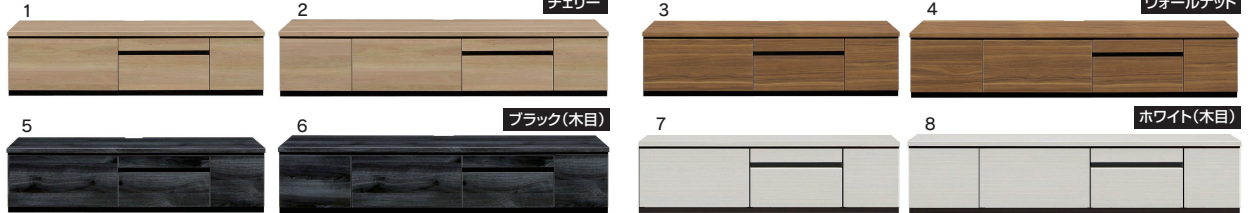

グロウⅡ

●主材質/強化シート

- ●強化ガラス ●引出し箱組
- ●隔板PVCラッピング
- ●フルオープンスライドレール
- ●ネジ込みダボ
- ●収納内部見えにくいすっきりデザインです
- ●AV機器収納部の前板には、ガラスがついているのでリモコンも利用できます
- ●天板耐荷重50kg(天板面全体荷重の場合)

4色対応/チェリー・ウォールナット・ブラック(木目)・ホワイト(木目)

1・3・5・7

1400ローボード

W1384×D420×H367

80,000円(税別) 才数 9 個口数 1

AV機器収納部 W470×D340×H110

2・4・6・8

1800ローボード

W1778×D420×H367

90,500円(税別) 才数 12 個口数 1

AV機器収納部 W470×D340×H110

リモーネ

●主材質/天板・前板:強化紙
プリント紙

9

1500TVボード

W1505×D450×H430

61,000円(税別) 才数 7 個口数 2

10

1800TVボード

W1810×D450×H430

72,500円(税別) 才数 8.5 個口数 2

11

900センターテーブル

W905×D465×H340

61,000円(税別) 才数 4 個口数 2

2色対応/ナチュラル・グレージュ

- ●硝子強化ガラス
- ●デッキ内部:ブラックシート
- ●脚:ブラックスチール
- ●引出し:フルオープン3段レール
- ●脚高15cm
- ●AV機器収納スペースはブラックガラスを採用
- ●埃の侵入を防ぎ、閉めたままでもリモコン操作が可能です
- ●下段はフルスライドの収納となっております
- ●ひき締め効果のあるブラックスチール脚を採用
- ●足元に空間を作ることによって圧迫感がなく、お掃除も楽々