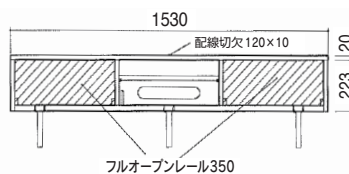

ナチュラル

グレー

**5・7**  
1530TVボード  
W1530×D450×H243(+155)

98,500円(税別) 才数 7 梱口数 1

フラップ扉内スペース  
W480×D380×H190

**6・8**  
1800TVボード  
W1800×D450×H243(+155)

111,000円(税別) 才数 8 梱口数 1

フラップ扉内スペース  
W570×D380×H190