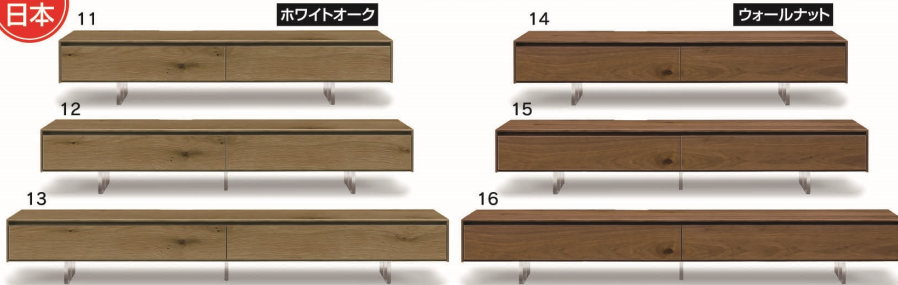

600キャビネット(OP)
W600×D442×H800

114,000円(税別) 才数 9 個口数 1
オープンスペース
W554×D405×H307

10 (ウォールナット)

600キャビネット(引出)
W600×D442×H800

146,000円(税別) 才数 9 個口数 1

Valor(バロール)

- 主材質/ホワイトオーク節有突板
ウォールナット節有突板
本体:プリント化粧シート
脚:アクリル
- 塗装/F☆☆☆☆ウレタン
- F☆☆☆☆ノンホル接着剤を使用
- 天板・前板は天然空仕様の為、木目・節目はそれぞれ差異が生じますのでご了承ください
- 脚高(13.3cm)

2色対応/ホワイトオーク・ウォールナット

SPEC

- ソフトダウンステー
フラップ扉には、ソフトダウンステーを使用している為、静かに開きます。
- フルスライドレール
フルオープンレールを使用している為、奥のモノまで取り易くなっています。
- 素材
天板と前板部分には上質な節有の突板を使用。
- アクリル脚
国産のアクリル脚を使用。テレビボードが浮いたように魅せてくれます。
- 引出収納
向かって右のフラップ扉には引出収納がついています。