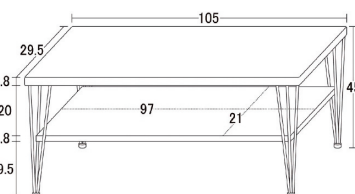

アート

- ●主材質/天板・棚板:合成樹脂化粧繊維板
- 脚:スチール
- ●生産国/中国

2色対応/
モダンナチュラル・ヴィンテージブラウン

受注後出荷に約7日~10日かかります
受注後キャンセル不可

- ●耐荷重約30kg ●組立式
- ●天板・棚板は、凹凸のあるエンボス加工で高級感があり、合成樹脂ですので傷がつきにくく、お手入れが簡単です
- ●天板前側は角を丸く加工しています