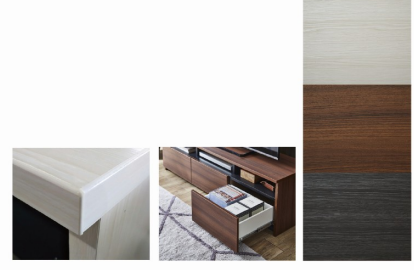

リノア

●主材質/MDF・強化紙

- ●3色3サイズからお選びいただけます
- ●引出しはフルオープンスライドレール
- ●引出し側板はラッピング加工しています
- ●引出し周り、天板周りは高級感のある2mm厚のエッジです

3色対応/ホワイト(木目)・ブラウン(木目)・ダークブラウン(木目)

ホワイト(木目)

ブラウン(木目)

ダークブラウン(木目)

1・4・7

1200TVボード

W1197×D415×H420

48,000円(税別)

① ② ③ ④

オープンスペース
W565×D395×H120
引出内有効寸法
W508×D335×H105
(有効高さ152)

2・5・8

1500TVボード

W1497×D415×H420

57,500円(税別)

① ② ③ ④

オープンスペース
左右/W467×D395×H120
中央/W475×D395×H120
引出内有効寸法
W409×D335×H105
(有効高さ152)

3・6・9

1800TVボード

W1794×D415×H420

68,500円(税別)

① ② ③ ④

オープンスペース
左右/W566.5×D395×H120
中央/W574×D395×H120
引出内有効寸法
W508×D335×H105
(有効高さ152)

レオ

●主材質/強化シート

●塗装/無塗装

- ●フルオープンスライドレール
- ●ネン込みダボ
- ●高さ32cmなので大型テレビを置いても圧迫感が軽減されます
- ●ローソファにも最適な高さです
- ●天板耐荷重50kg(天然面全体荷重の場合)
- ●強化ガラス ●引出し箱組
- ●扉板PVCラッピング ●フェーリステー

3色対応/ブラウン・ナチュラル・ホワイト(木目)

10・12・14

1600ローボード

W1592×D445×H315

82,000円(税別)

① ② ③ ④

AV機器収納部
W460×D390×H225

11・13・15

2000ローボード

W1986×D445×H315

97,000円(税別)

① ② ③ ④

AV機器収納部
W460×D390×H225

扉 引出し フラップ扉

扉 引出し 引出し フラップ扉

可動棚板と裏板の間に配線用のすき間があります

- ① ガラス扉には、硬さの調整ができるステーが付いています
- ② 幅木よけで天板後ろを1cm出しています
- ③ 引出しは、丈夫な箱組仕様レールは、フルスライド仕様です
- ④ テレビとAV機器の配線用で天板中央後部にさくりがあります

ルキア

●主材質/前板:天板:MDF・強化紙・フロントガラス:ブラック強化ガラス

- ●フラップ扉:ソフトダウンステー
- ●引出し1杯:フルオープン三段レール
- ●あたたかみのある3種類の木目柄で様々なお部屋に合わせやすいシンプルデザイン
- ●棚サイズ/
  1500TVボード:W1520×D470×H320
  1800TVボード:W1820×D470×H320
- ●1500TV引出し1杯
- ●1800TV引出し2杯

3色対応/ホワイト(木目)・グレー(木目)・ブラウン(木目)

グレー(木目)

ブラウン(木目)

16・17

1500TVボード

W1495×D450×H300

57,500円(税別)

① ② ③ ④

引出内寸/
W370×D335×H125

18

1800TVボード

W1795×D450×H300

67,000円(税別)

① ② ③ ④

引出内寸/
W370×D335×H125