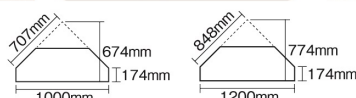

19

1200コーナーTVボード

W1200×D440×H295(+75)

101,000円(税別) 才数 6 梱包数 1

リノア

●主材質/MDF・強化紙

- 3色3サイズからお選びいただけます
- 引出しはフルオープンスライドレール
- 引出し側板はラッピング加工しています
- 引出し周り、天板周りは高級感のある2mm厚のエッジです

3色対応/ホワイト(木目)・ブラウン(木目)・ダークブラウン(木目)