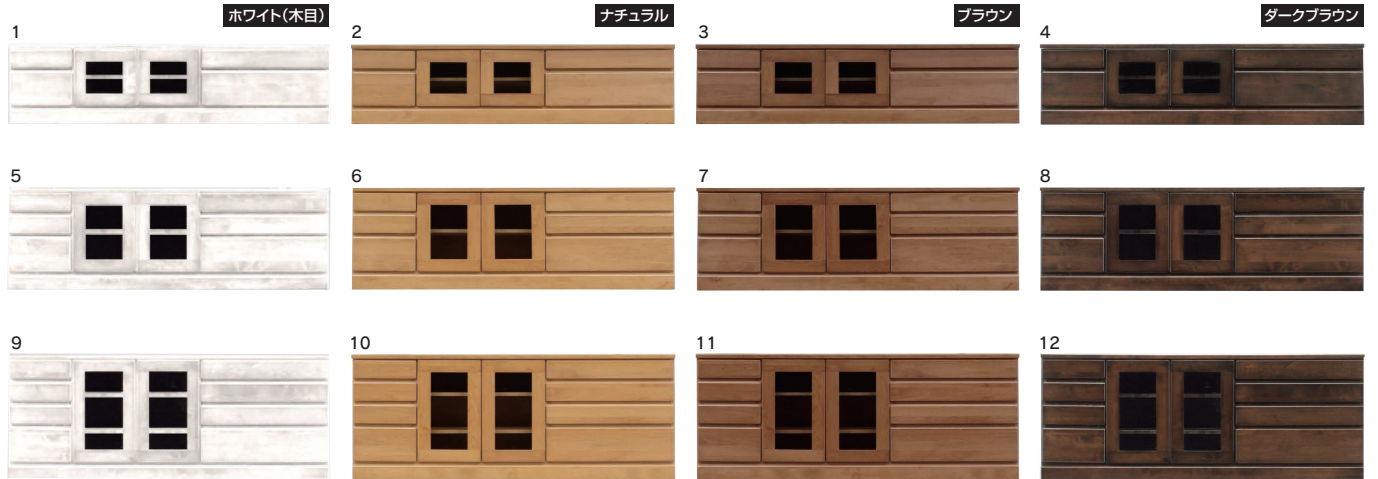

パワーII

4色対応 / ホワイト(木目)・ナチュラル・ブラウン・ダークブラウン

- ●前板材質 / アルダー無垢
- ●塗装 / ウレタン
- ●ネジ込ダボ
- ●天板耐荷重 150kg

1・2・3・4

1500-2段ローボード
W1483×D430×H390

86,000円(税別)

才数 9.2 個口数 1

オープンスペース
W555×D385×H275

5・6・7・8

1500-3段ローボード
W1483×D430×H500

102,000円(税別)

才数 11.8 個口数 1

オープンスペース
W555×D385×H385

9・10・11・12

1500-4段ローボード
W1483×D430×H610

117,000円(税別)

才数 14.4 個口数 1

オープンスペース
W555×D385×H495

13・14・15・16

750-2コーナーボード
W750×D750×H390

39,000円(税別)

才数 8.1 個口数 1

オープンスペース
W430×D385×H275

17・18・19・20

750-3コーナーボード
W750×D750×H500

43,500円(税別)

才数 10.4 個口数 1

オープンスペース
W430×D385×H385

21・22・23・24

750-4コーナーボード
W750×D750×H610

46,000円(税別)

才数 12.7 個口数 1

オープンスペース
W430×D385×H495