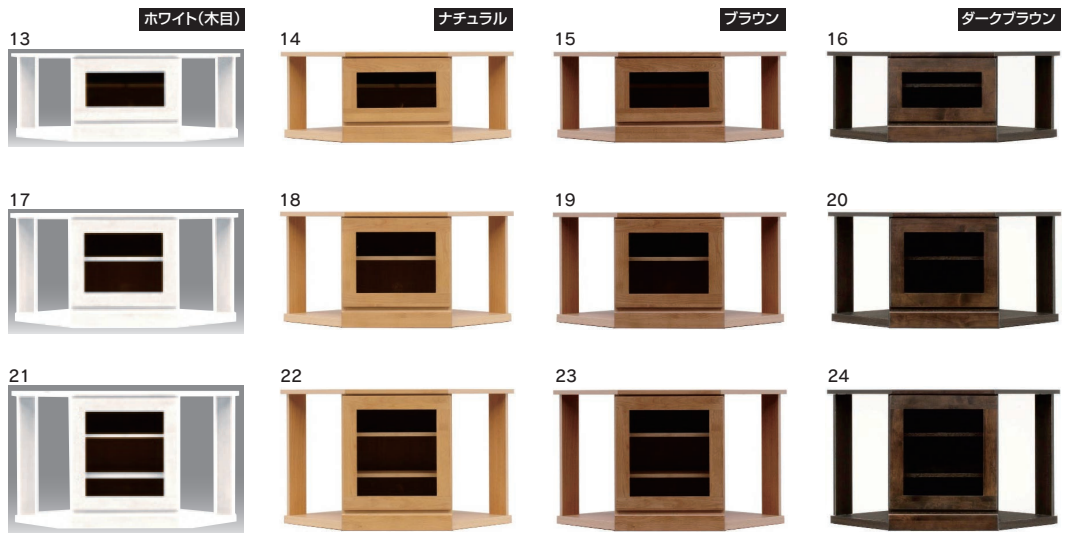

17・18・19・20

750-3コーナーボード  
W750×D750×H500

43,500円(税別) ① ② ③  
オープンスペース W430×D385×H385

21・22・23・24

750-4コーナーボード  
W750×D750×H610

46,000円(税別) ① ② ③ ④  
オープンスペース W430×D385×H495

25・26・27・28

600-2段ローボード(A)  
W598×D430×H390

40,000円(税別) ① ②  
オープンスペース W555×D385×H275

29・30・31・32

600-3段ローボード(A)  
W598×D430×H500

44,000円(税別) ① ②  
オープンスペース W555×D385×H385

33・34・35・36

600-4段ローボード(A)  
W598×D430×H610

48,000円(税別) ① ②  
オープンスペース W555×D385×H495