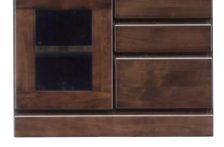

パワーII

- ●前板材質/アルダー無垢
- ●塗装/ウレタン
- ●ネジ込ダボ
- ●天板耐荷重150kg

4色対応/ホワイト(木目)・ナチュラル・ブラウン・ダークブラウン

8

1・2・3・4
600-2段ローボード(B)
W598×D430×H390

44,000円(税別) 才数 3.7 個口数 1
オープンスペース
W260×D385×H275

5・6・7・8
600-3段ローボード(B)
W598×D430×H500

51,500円(税別) 才数 4.8 個口数 1
オープンスペース
W260×D385×H385

9・10・11・12
600-4段ローボード(B)
W598×D430×H610

61,000円(税別) 才数 5.8 個口数 1
オープンスペース
W260×D385×H495

13・14・15・16
900-2段ローボード
W898×D430×H390

55,000円(税別) 才数 5.6 個口数 1
オープンスペース
W555×D385×H275

17・18・19・20
900-3段ローボード
W898×D430×H500

66,500円(税別) 才数 7.2 個口数 1
オープンスペース
W555×D385×H385

21・22・23・24
900-4段ローボード
W898×D430×H610

75,000円(税別) 才数 8.7 個口数 1
オープンスペース
W555×D385×H495

25・26・27・28
1200-2段ローボード
W1188×D430×H390

75,000円(税別) 才数 7.4 個口数 1
オープンスペース
W555×D385×H275

29・30・31・32
1200-3段ローボード
W1188×D430×H500

86,500円(税別) 才数 9.5 個口数 1
オープンスペース
W555×D385×H385

33・34・35・36
1200-4段ローボード
W1188×D430×H610

105,000円(税別) 才数 11.5 個口数 1
オープンスペース
W555×D385×H495