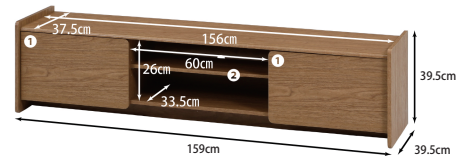

## ヘーゼル

- 主材質/プリント紙化粧パーティクルボード
- 生産国/マレーシア

- 収納物に合わせて高さ調整できる可動棚仕様
- 背面には直径3.5cmのコード穴あり
- スッキリ隠せる収納・広々としたオープン収納
- 細かな気づかいが詰まったナチュラルティストテレビ台
- 開き扉は衝突音や指はざみ防止のソフトクローズ仕
- 組立式

受注後出荷に約3日~7日かかります  
受注後キャンセル不可

2色対応/ミドルブラウン・ホワイトオーク