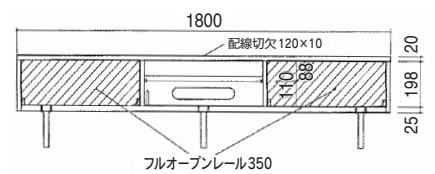

ナチュラル

グレー

**5・7**  
1530TVボード  
W1530×D450×H243(+155)

98,500円(税別) 才数 7 梱口数 1

フラップ扉内スペース  
W480×D380×H190

**6・8**  
1800TVボード  
W1800×D450×H243(+155)

111,000円(税別) 才数 8 梱口数 1

フラップ扉内スペース  
W570×D380×H190