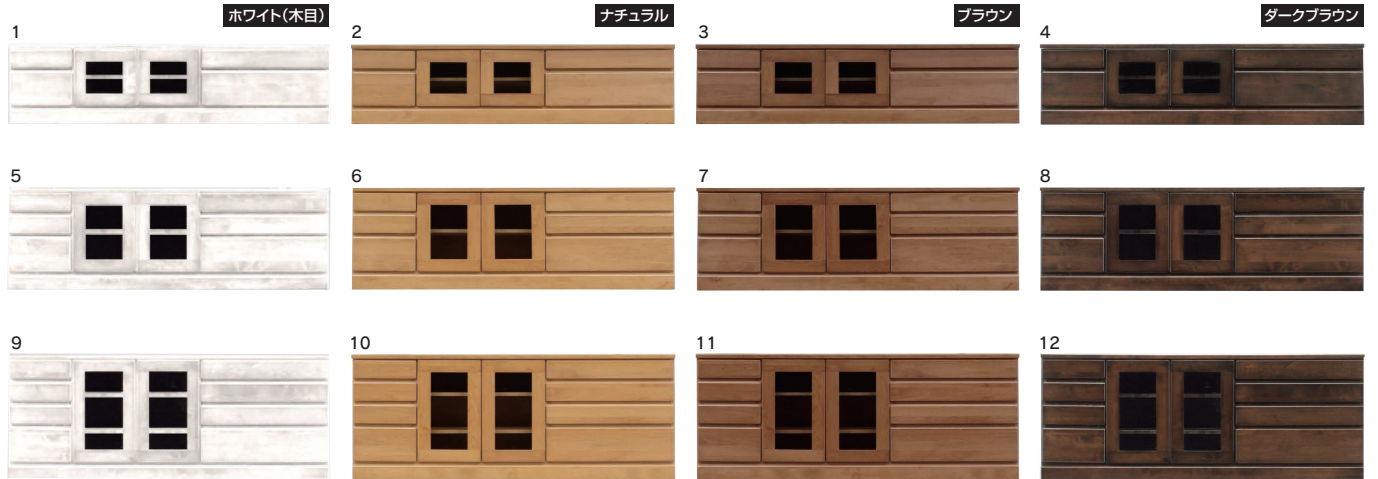

パワーII

4色対応 / ホワイト(木目)・ナチュラル・ブラウン・ダークブラウン

- ●前板材質 / アルダー無垢
- ●塗装 / ウレタン
- ●ネジ込ダボ
- ●天板耐荷重 150kg

1・2・3・4

1500-2段ローボード
W1483×D430×H390

86,000円(税別) ① ② ③ ④
オープンスペース W555×D385×H275

5・6・7・8

1500-3段ローボード
W1483×D430×H500

102,000円(税別) ① ② ③ ④
オープンスペース W555×D385×H385

9・10・11・12

1500-4段ローボード
W1483×D430×H610

117,000円(税別) ① ② ③ ④
オープンスペース W555×D385×H495

13・14・15・16

750-2コーナーボード
W750×D750×H390

39,000円(税別) ① ②
オープンスペース W430×D385×H275

17・18・19・20

750-3コーナーボード
W750×D750×H500

43,500円(税別) ① ② ③
オープンスペース W430×D385×H385

21・22・23・24

750-4コーナーボード
W750×D750×H610

46,000円(税別) ① ② ③ ④
オープンスペース W430×D385×H495