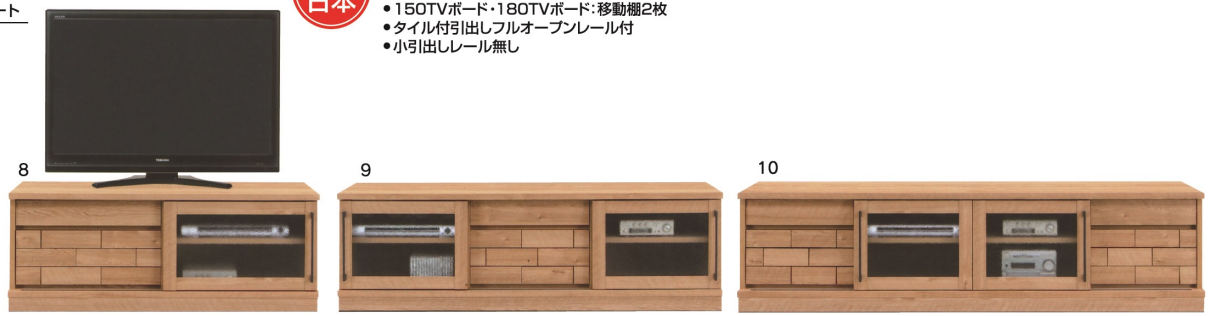

8 1200TVボード
W1195×D400×H470
76,500円(税別) 才数 8.3 梱口数 1
扉内スペース
W565×D355×H359
移動棚1枚

9 1500TVボード
W1495×D400×H470
103,000円(税別) 才数 10 梱口数 1
扉内スペース
左右/W470×D355×H359
移動棚2枚

10 1800TVボード
W1785×D400×H470
129,000円(税別) 才数 12.2 梱口数 1
扉内スペース(中央方立あり)
左右/W425×D355×H359
移動棚2枚