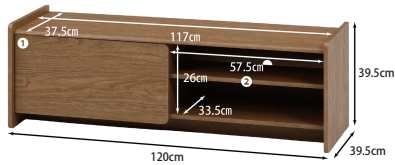

## ヘーゼル

- 主材質/プリント紙化粧パーティクルボード
- 生産国/マレーシア

- 収納物に合わせて高さ調整できる可動棚仕様
- 背面には直径3.5cmのコード穴あり
- スッキリ隠せる収納・広々としたオープン収納
- 細かな気づかいが詰まったナチュラルティストテレビ台
- 開き扉は衝突音や指はざみ防止のソフトクローズ仕
- 組立式

受注後出荷に約3日~7日かかります  
受注後キャンセル不可

2色対応/ミドルブラウン・ホワイトオーク