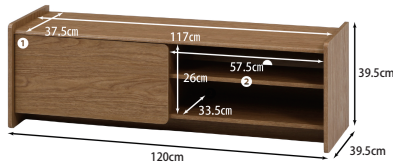

ヘーゼル

- ●主材質/プリント紙化粧パーティクルボード
- ●生産国/マレーシア

- ●収納物に合わせて高さ調整できる可動棚仕様
- ●背面には直径3.5cmのコード穴あり
- ●スッキリ隠せる収納・広々としたオープン収納
- ●細かな気づかいが詰まったナチュラルテイストテレビ台
- ●開き扉は衝突音や指はざみ防止のソフトクローズ仕
- ●組立式

受注後出荷に約3日~7日かかります
受注後キャンセル不可

2色対応/ミドルブラウン・ホワイトオーク

1 (86942)
2 (86943)
1200TVボード
W1200×D395×H395

25,000円(税別) 才数 1.9 個口数 1

- ① オープンスペース W575×D335×H260(開口部W550)
- ② 棚板サイズ:W575×D235×厚さ15
- ダボ穴:3.2cmピッチ3段階
- ダボ穴までの高さ:上下9.5cm
- 耐荷重:天板40kg固定棚1枚10kg
- 可動板1枚5kg

3 (86944)
4 (86945)
1590TVボード
W1590×D395×H395

30,500円(税別) 才数 2.5 個口数 1

- ① オープンスペース W600×D335×H260(開口部W440)
- ② 棚板サイズ:W600×D235×厚さ15
- ダボ穴:3.2cmピッチ3段階
- ダボ穴までの高さ:上下9.5cm
- 耐荷重:天板50kg固定棚1枚10kg
- 可動板1枚5kg

カントリー

- ●前板材質/プリント紙化粧繊維板
- ●色/ホワイト(木目)
- ●生産国/中国

- ●ネジ込みダボ ●耐荷重約30kg ●組立式
- ●可動棚小2枚(3.2cmピッチ3ヶ所移動)
- ●天板裏はコードを通すスペース、背面下部は壁にピッタリつけられる
- ●木目よけがあります
- ●オープン部の背面はコード穴(直径約5cm)があり、ガラス扉の背面は配線穴(約幅15cm・高さ10cm)がありますので、ルーターなどの配線がスムーズです

受注後出荷に約7日~10日かかります
受注後キャンセル不可