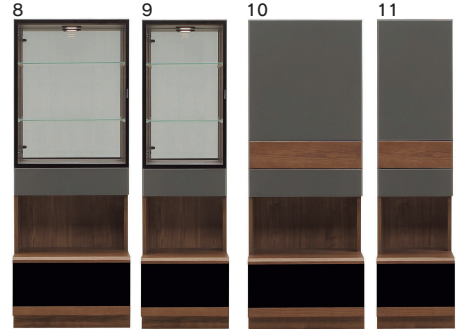

8
600キュリオ(左/右)
W600×D490×H1600
207,000円(税別) 才数 17 幅口数 2

9 受注生産
400キュリオ(左/右)
W400×D490×H1600
189,000円(税別) 才数 12 幅口数 2

10
600キャビネット(左/右)
W600×D490×H1600
176,000円(税別) 才数 17 幅口数 2

11 受注生産
400キャビネット(左/右)
W400×D490×H1600
157,000円(税別) 才数 12 幅口数 2