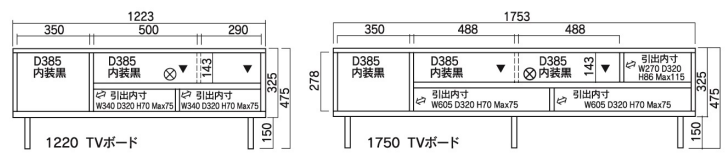

- ⊗: φ50コード穴ゴムキャップ付
- ▼: 扉の開閉はフラップ式
- ↔: 3段引きレール仕様
- ※: 棚ダボは差込式グラフィックス裏面化粧済
- 扉のチヨハンはバネ付仕様

ダック(doug)

- ●前板材質/強化シート

- ●フルオープンスライドレール
- ●ネジ込みダボ
- ●120TVボード移動棚1枚
- ●150TVボード・180TVボード:移動棚2枚
- ●タイル付引出しフルオープンレール付
- ●小引出しレール無し