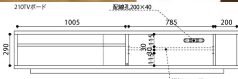

4樹種 /  
ウォールナット・ホワイトオーク  
メープル・ブラックチェリー

生産国  
日本

**1・4**  
1500ローボード  
W1500×D450×H390  
250,000円(税別) 才数 10.2 梱包数 1  
オープンスペース  
右 / W150×D405×H290  
左 / W505×D405×H290

**2・5**  
1800ローボード  
W1800×D450×H390  
268,000円(税別) 才数 12.2 梱包数 1  
オープンスペース  
右 / W200×D405×H290  
左 / W635×D405×H290