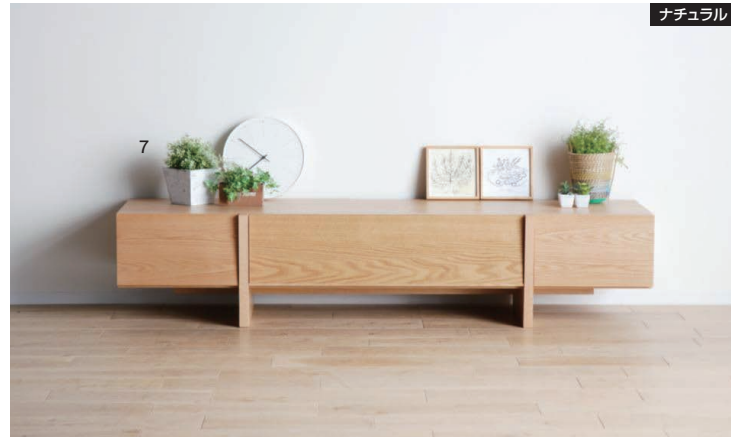

- 前板材質/レッドオーク(ナチュラル)ウォールナット(ブラウン)
- 塗装/ウレタン
- スライドレール
- フラップ扉
閉めた状態でもリモコン操作が可能
- 脚高13cm
お掃除ロボットの使用が可能
- 木の温もりを感じる素材感と、スリムなフォルムによる
抜け感がさりげない北欧テイストモデル

2色対応/ナチュラル・ブラウン

ブラウン

ナチュラル

8

5
1500TVボード(ナチュラル)
W1500×D450×H380
230,000円(税別) 才数11.4 個口数1