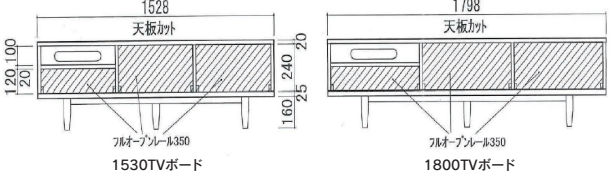

クレソン

- ●前板材質/レッドオーク無垢・突板
- ●塗装/ウレタン
- ●前板引手、格子、地板前小口レッドオーク無垢材
- ●天板上面、前板、側板外面レッドオーク突板
- ●引出し箱組、フルオープンレール350mm、脚は後付け仕様
- ●天板後小口配線用切り欠き仕様、背面同柄化粧仕上げ
- ●レッドオーク無垢材を黒ウレタン塗装で仕上げた重厚感のあるローボード
- ●天板、側板は突板仕様で高級感溢れる仕上がりです