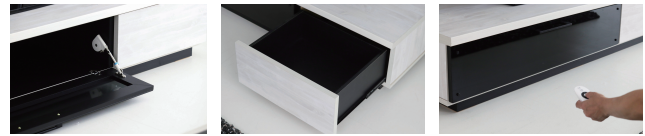

リノア

●主材質/MDF・強化紙

- ●3色3サイズからお選びいただけます
- ●引出しはフルオープンスライドレール
- ●引出し側板はラッピング加工しています
- ●引出し周り、天板周りは高級感のある2mm厚のエッジです

3色対応/ホワイト(木目)・ブラウン(木目)・ダークブラウン(木目)

1・4・7
1200TVボード
W1197×D415×H420

48,000円(税別) 才数 7.7 開口数 1

オープンスペース
W565×D395×H120
引出し有効寸法
W508×D335×H105
(有効高さ152)

2・5・8
1500TVボード
W1497×D415×H420

57,500円(税別) 才数 9.7 開口数 1

オープンスペース
左右/W467×D395×H120
中央/W475×D395×H120
引出し有効寸法
W409×D335×H105
(有効高さ152)

3・6・9
1800TVボード
W1794×D415×H420

68,500円(税別) 才数 12 開口数 1

オープンスペース
左右/W566.5×D395×H120
中央/W574×D395×H120
引出し有効寸法
W508×D335×H105
(有効高さ152)

レオ

●主材質/強化シート

●塗装/無塗装

- ●フルオープンスライドレール
- ●ネジ込みダボ
- ●高さ32cmなので大型テレビを置いても圧迫感が軽減されます
- ●ローソファにも最適な高さです
- ●天板耐荷重50kg(天然面全体荷重の場合)
- ●強化ガラス ●引出し箱組
- ●扉板PVCラッピング ●フェーリステー

3色対応/ブラウン・ナチュラル・ホワイト(木目)

10・12・14
1600ローボード
W1592×D445×H315

82,000円(税別) 才数 10 開口数 1

AV機器収納部
W460×D390×H225

11・13・15
2000ローボード
W1986×D445×H315

97,000円(税別) 才数 12 開口数 1

AV機器収納部
W460×D390×H225

可動棚板と裏板の間に配線用のすき間があります

縦置き家電収納スペース

- ①ガラス扉には、硬さの調整ができるステーが付いています
- ②幅木よけで天板後ろを1cm出しています
- ③引出しは、丈夫な箱組仕様レールは、フルスライド仕様です
- ④テレビとAV機器の配線用で天板中央後部にさくりがあります

ルキア

●主材質/前板・天板:MDF・強化紙・プリント紙
ガラス:ブラック強化ガラス

- ●フラップ扉:ソフトダウンステー
- ●引出し1杯:フルオープン三段レール
- ●あたたかみのある3種類の木目柄で様々なお部屋に合わせやすいシンプルデザイン
- ●棚板サイズ/
  1500TVボード:W1520×D470×H320
  1800TVボード:W1820×D470×H320
- ●1500TV引出し1杯
- ●1800TV引出し2杯

3色対応/ホワイト(木目)・グレー(木目)・ブラウン(木目)

グレー(木目)

ブラウン(木目)

16・17
1500TVボード
W1495×D450×H300

57,500円(税別) 才数 7.5 開口数 1

引出し内寸/
W370×D335×H125

18
1800TVボード
W1795×D450×H300

67,000円(税別) 才数 9 開口数 1

引出し内寸/
W370×D335×H125