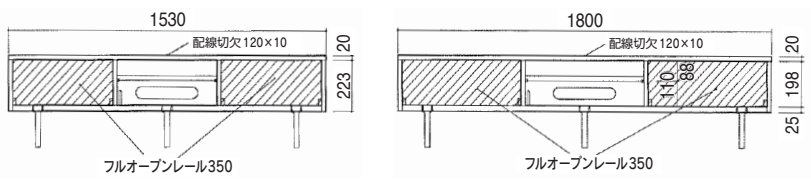

1. **5・7**
   1530TVボード
   W1530×D450×H243(+155)
   98,500円(税別) 才数 7 梱口数 1
   フラップ扉内スペース
   W480×D380×H190
2. **6・8**
   1800TVボード
   W1800×D450×H243(+155)
   111,000円(税別) 才数 8 梱口数 1
   フラップ扉内スペース
   W570×D380×H190