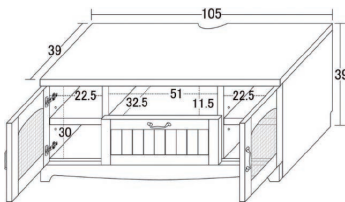

ヘーゼル

- ●主材質/プリント紙化粧パーティクルボード
- ●生産国/マレーシア

- ●収納物に合わせて高さ調整できる可動棚仕様
- ●背面には直径3.5cmのコード穴あり
- ●スッキリ隠せる収納・広々としたオープン収納
- ●細かな気づかいが詰まったナチュラルティストテレビ台
- ●開き扉は衝突音や指はざみ防止のソフトクローズ仕
- ●組立式

受注後出荷に約3日~7日かかります
受注後キャンセル不可

2色対応/ミドルブラウン・ホワイトオーク

1 (86942)
2 (86943)
1200TVボード
W1200×D395×H395

25,000円(税別) 才数 1.9 個口数 1

- ① オープンスペース W575×D335×H260(開口部W550)
- ② 棚板サイズ:W575×D235×厚さ15
- ダボ穴:3.2cmピッチ3段階
- ダボ穴までの高さ:上下9.5cm
- 耐荷重:天板40kg固定棚1枚10kg
- 可動板1枚5kg

3 (86944)
4 (86945)
1590TVボード
W1590×D395×H395

30,500円(税別) 才数 2.5 個口数 1

- ① オープンスペース W600×D335×H260(開口部W440)
- ② 棚板サイズ:W600×D235×厚さ15
- ダボ穴:3.2cmピッチ3段階
- ダボ穴までの高さ:上下9.5cm
- 耐荷重:天板50kg固定棚1枚10kg
- 可動板1枚5kg

カントリー

- ●前板材質/プリント紙化粧繊維板
- ●色/ホワイト(木目)
- ●生産国/中国

- ●ネジ込みダボ ●耐荷重約30kg ●組立式
- ●可動棚小2枚(3.2cmピッチ3ヶ所移動)
- ●天板裏はコードを通すスペース、背面下部は壁にピッタリつけられる
- ●木目よけがあります
- ●オープン部の背面はコード穴(直径約5cm)があり、ガラス扉の背面は配線穴(約幅15cm・高さ10cm)がありますので、ルーターなどの配線がスムーズです

受注後出荷に約7日~10日かかります
受注後キャンセル不可

5 (21353)
1050TVボード
W1050×D390×H390

41,500円(税別) 才数 2.5 個口数 1

- 引出し内寸 約W48×D28.5×深さ13(15)cm
- 扉内寸(2ヶ所) 約W22.5×D32.5×H30cm
- 背面穴(2ヶ所)約W15×H10cm
- 空間内寸約W51×D32.5×H11.5cm
- 背面穴直径約5cm

アート

- ●主材質/天板・棚板:合成樹脂化粧繊維板
- 脚:スチール
- ●生産国/中国

2色対応/
モダンナチュラル・ヴィンテージブラウン

受注後出荷に約7日~10日かかります
受注後キャンセル不可

- ●耐荷重約30kg ●組立式
- ●天板・棚板は、凹凸のあるエンボス加工で高級感があり、合成樹脂ですので傷がつきにくく、お手入れが簡単です
- ●天板前側は角を丸く加工しています

6 (62217)
7 (62218)
1050TV台
W1050×D295×H450

29,500円(税別) 才数 2.2 個口数 1