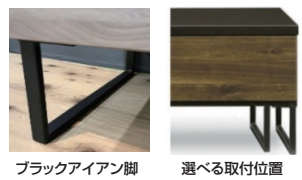

シルバ

2色対応 / ブラウン・ナチュラル

- ●主材質 / 強化シート
- ●引出しフルオープンレール
- ●脚の取付け位置が選べます (2カ所)