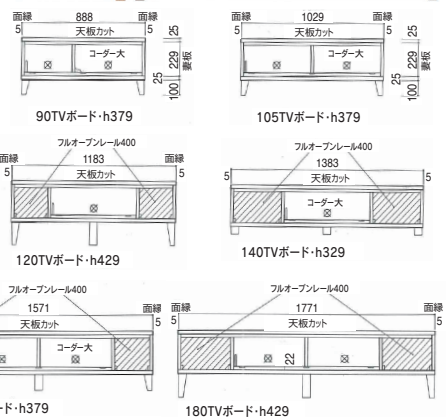

ダグラス

- ●材質/ウォールナット・レッドオーク無垢
- ●塗装/オイル

- ●前板・扉・脚・天板前横小口・地板前小口(ウォールナット・レッドオーク)無垢材
- ●天板上面強化シート・背面同柄強化シート・無垢脚後付仕様
- ●引出し箱組
- ●フルオープンレール400mm
- ●フラップ扉ソフトダウンステー

- ●天板・地板後ろ小口配線用切り欠き仕様
- ●天然木ウォールナット・レッドオークを使用したローボードシリーズ
- ●後付脚は5cm・10cm・15cmの3タイプよりお選びいただけます

2色対応/ウォールナット・レッドオーク