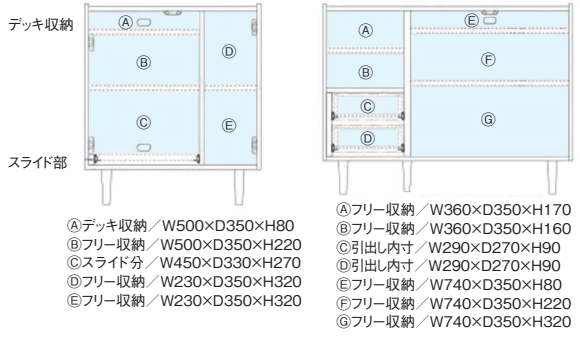

トロール

5色対応 / ダークグレー・ライトグレー・ナチュラル・ベージュ・ブラウン

- ●前板材質 / メラミン化粧繊維板
- ●塗装 / 前板: ウレタン
- ●生産国 / 中国
- ●TVボード、左右スライドレール引出、中央はフラップ扉
- ●ネジ込みダボ
- ●可動棚1枚
- ●サイドボードは開扉

1-2-3
1600TVボード
W1600×D415×H235(+150)
112,000円(税別) 才数 7.2 個口数 1

4-5
2000TVボード
W2000×D415×H235(+150)
154,000円(税別) 才数 9.3 個口数 1

6-8-10-12
800サイドボード
W800×D415×H710(+150)
95,000円(税別) 才数 10 個口数 1

7-9-11-13
1200サイドボード
W1200×D415×H710(+150)
152,000円(税別) 才数 14.8 個口数 1

パルム

- ●前板材質 / 突板(天然木工芸突板)
- ●色 / グレーージュ
- ●生産国 / 中国

- ●フルオープンスライドレール
- ●サイドボードは可動棚2枚
- ●ネジ込みダボ
- ●脚空間高100mm
- ●ナチュラルな木製とグレーージュ色のコントラストでお部屋を明るくお洒落な空間を演出いたします
- ●今流行りの壁、床材の色に合わせやすいアイテム