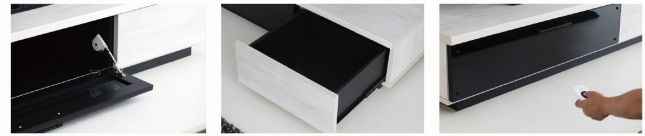

リノア

●主材質/MDF・強化紙

- ●3色3サイズからお選びいただけます
- ●引出しはフルオープンスライドレール
- ●引出し側板はラッピング加工しています
- ●引出し周り、天板周りは高級感のある2mm厚のエッジです

3色対応/ホワイト(木目)・ブラウン(木目)・ダークブラウン(木目)

ホワイト(木目)

ブラウン(木目)

ダークブラウン(木目)

1・4・7

1200TVボード

W1197×D415×H420

48,000円(税別)

① ② ③ ④

オープンスペース
W565×D395×H120
引出内有効寸法
W508×D335×H105
(有効高さ152)

2・5・8

1500TVボード

W1497×D415×H420

57,500円(税別)

① ② ③ ④

オープンスペース
左右/W467×D395×H120
中央/W475×D395×H120
引出内有効寸法
W409×D335×H105
(有効高さ152)

3・6・9

1800TVボード

W1794×D415×H420

68,500円(税別)

① ② ③ ④

オープンスペース
左右/W566.5×D395×H120
中央/W574×D395×H120
引出内有効寸法
W508×D335×H105
(有効高さ152)

レオ

●主材質/強化シート

●塗装/無塗装

- ●フルオープンスライドレール
- ●ネン込みダボ
- ●高さ32cmなので大型テレビを置いても圧迫感が軽減されます
- ●ローソファにも最適な高さです
- ●天板耐荷重50kg(天然面全体荷重の場合)
- ●強化ガラス ●引出し箱組
- ●扉板PVCラッピング ●フェーリステー

3色対応/ブラウン・ナチュラル・ホワイト(木目)

10・12・14

1600ローボード

W1592×D445×H315

82,000円(税別)

① ② ③ ④

AV機器収納部
W460×D390×H225

11・13・15

2000ローボード

W1986×D445×H315

97,000円(税別)

① ② ③ ④

AV機器収納部
W460×D390×H225

扉 引出し フラップ扉

扉 引出し 引出し フラップ扉

可動棚板と裏板の間に配線用のすき間があります

- ① ガラス扉には、硬さの調整ができるステーが付いています
- ② 幅木よけで天板後ろを1cm出しています
- ③ 引出しは、丈夫な箱組仕様レールは、フルスライド仕様です
- ④ テレビとAV機器の配線用で天板中央後部にさくりがあります

ルキア

●主材質/前板:天板:MDF・強化紙・フロントガラス:ブラック強化ガラス

- ●フラップ扉:ソフトダウンステー
- ●引出し1杯:フルオープン三段レール
- ●あたたかみのある3種類の木目柄で様々なお部屋に合わせやすいシンプルデザイン
- ●棚サイズ/
  1500TVボード:W1520×D470×H320
  1800TVボード:W1820×D470×H320
- ●1500TV引出し1杯
- ●1800TV引出し2杯

3色対応/ホワイト(木目)・グレー(木目)・ブラウン(木目)

グレー(木目)

ブラウン(木目)

16・17

1500TVボード

W1495×D450×H300

57,500円(税別)

① ② ③ ④

引出内寸/
W370×D335×H125

18

1800TVボード

W1795×D450×H300

67,000円(税別)

① ② ③ ④

引出内寸/
W370×D335×H125