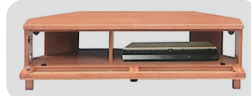

アザース

●前板材質/アルダー
●塗装/自然塗装オイル仕上げ

- ●フルオープンスライドレール
- ●ネジ込みダボ

2色対応/

ブラウン・ナチュラル