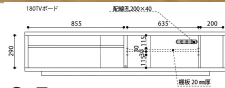

2・5
1800ローボード
W1800×D450×H390
268,000円(税別) 才数 12.2 梱包数 1
オープンスペース
右 / W200×D405×H290
左 / W635×D405×H290