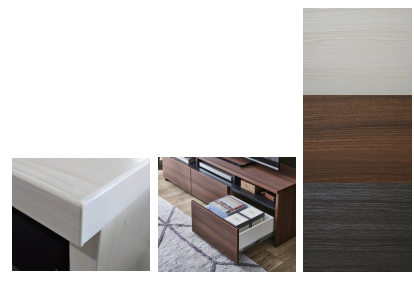

## リノア

●主材質/MDF・強化紙

- 3色3サイズからお選びいただけます
- 引出しはフルオープンスライドレール
- 引出し側板はラッピング加工しています
- 引出し周り、天板周りは高級感のある2mm厚のエッジです

3色対応/ホワイト(木目)・ブラウン(木目)・ダークブラウン(木目)

ホワイト(木目)

ブラウン(木目)

ダークブラウン(木目)

**1・4・7**  
1200TVボード  
W1197×D415×H420