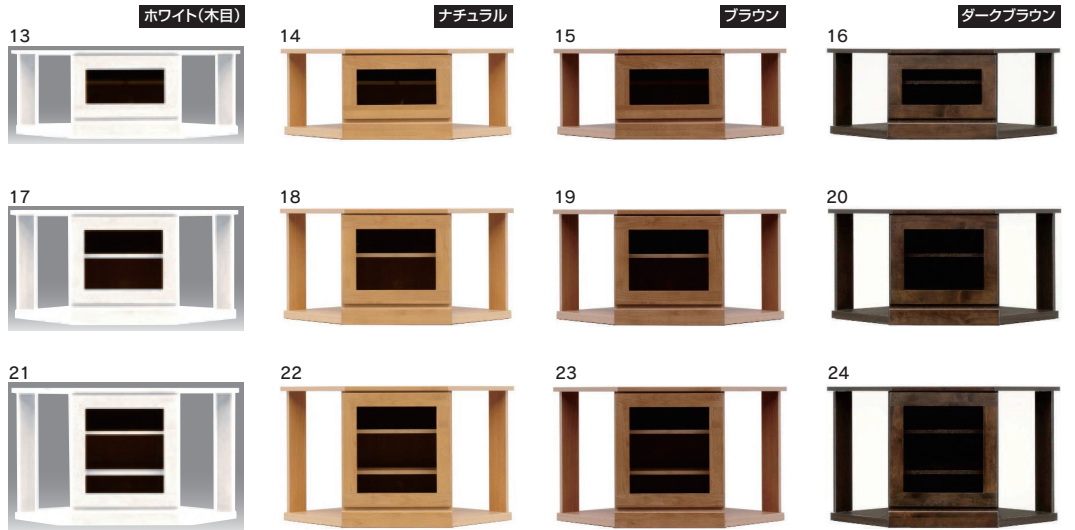

13・14・15・16

750-2コーナーボード
W750×D750×H390

39,000円(税別)

才数 8.1 個口数 1

オープンスペース
W430×D385×H275

17・18・19・20

750-3コーナーボード
W750×D750×H500

43,500円(税別)

才数 10.4 個口数 1

オープンスペース
W430×D385×H385

21・22・23・24

750-4コーナーボード
W750×D750×H610

46,000円(税別)

才数 12.7 個口数 1

オープンスペース
W430×D385×H495

25・26・27・28

600-2段ローボード(A)
W598×D430×H390

40,000円(税別)

才数 3.7 個口数 1

オープンスペース
W555×D385×H275

29・30・31・32

600-3段ローボード(A)
W598×D430×H500

44,000円(税別)

才数 4.8 個口数 1