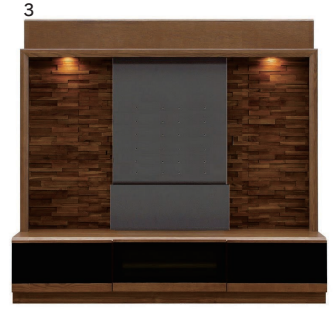

受注生産商品は受注後出荷に
約30日~60日かかります
受注後キャンセル不可

ブロッコ

- ●主材質/アッシュ無垢材・チーク無垢材・ウォールナット突板・オレフィン
- ●塗装/ウレタン
- ●色/ブラウン
- ●生産国/ムービングアームのみ中国

- ●LEDダウンライト付、TV:左右2カ所、キュリオ1カ所
- ●引出しはフルスライドレール使用
- ●中央はフラップダウン扉、内部は可動棚1枚
- ●テレビは壁掛、置き型の両方に対応
- ●凹凸をつけたチーク材を古材風に粗く仕上げた背板を、ダウンライトで照らす事で、アクセントをつけた高級感のあるTVボードです
- ●キュリオ開戸蝶番にはヘティ社製ゼンシスを採用することで60幅の1枚扉を実現
- ●キュリオの蝶番はストレートタイプのブラックを採用

生産国
日本

1
2000TVボード
W2000×D490×H1600
568,000円(税別) 才数 37 幅口数 2
デッキ収納部内寸
W648×D430×H230