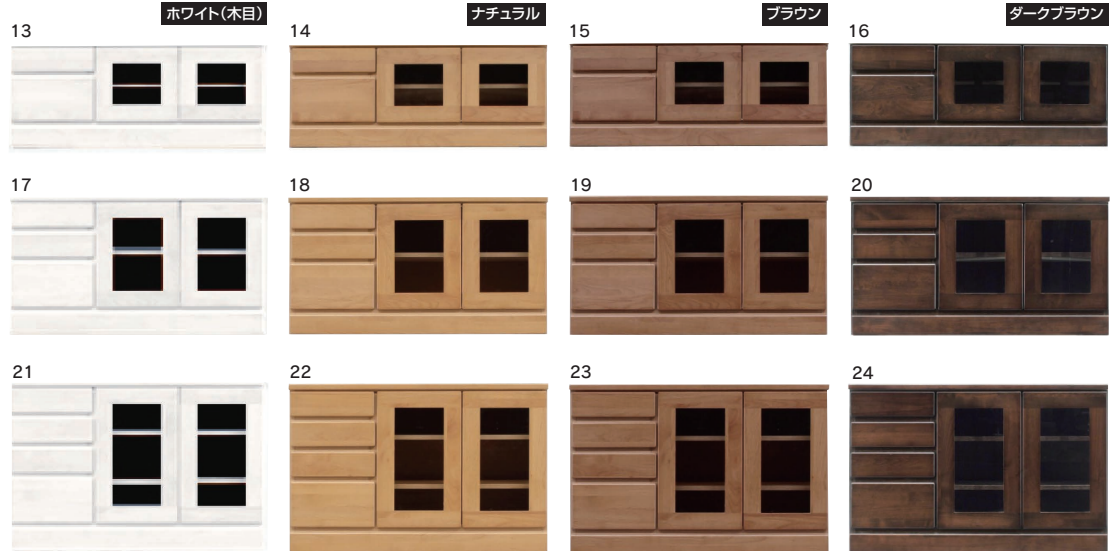

パワーII

- ●前板材質/アルダー無垢
- ●塗装/ウレタン
- ●ネジ込ダボ
- ●天板耐荷重150kg

4色対応/ホワイト(木目)・ナチュラル・ブラウン・ダークブラウン

ソファアームセンターテーブル・TVボード

1・2・3・4
600-2段ローボード(B)
W598×D430×H390
44,000円(税別) 才数 3.7 個口数 1
オープンスペース
W260×D385×H275

5・6・7・8
600-3段ローボード(B)
W598×D430×H500
51,500円(税別) 才数 4.8 個口数 1
オープンスペース
W260×D385×H385

9・10・11・12
600-4段ローボード(B)
W598×D430×H610
61,000円(税別) 才数 5.8 個口数 1
オープンスペース
W260×D385×H495

13・14・15・16
900-2段ローボード
W898×D430×H390
55,000円(税別) 才数 5.6 個口数 1
オープンスペース
W555×D385×H275

17・18・19・20
900-3段ローボード
W898×D430×H500
66,500円(税別) 才数 7.2 個口数 1
オープンスペース
W555×D385×H385

21・22・23・24
900-4段ローボード
W898×D430×H610
75,000円(税別) 才数 8.7 個口数 1
オープンスペース
W555×D385×H495

25・26・27・28
1200-2段ローボード
W1188×D430×H390
75,000円(税別) 才数 7.4 個口数 1
オープンスペース
W555×D385×H275

29・30・31・32
1200-3段ローボード
W1188×D430×H500
86,500円(税別) 才数 9.5 個口数 1
オープンスペース
W555×D385×H385

33・34・35・36
1200-4段ローボード
W1188×D430×H610
105,000円(税別) 才数 11.5 個口数 1
オープンスペース
W555×D385×H495