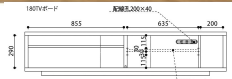

2・5
1800ローボード
W1800×D450×H390
268,000円(税別) 才数 12.2 梱包数 1
オープンスペース
右 / W200×D405×H290
左 / W635×D405×H290