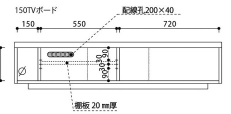

ソルティα

●前板材質 / 無垢材:ウォールナット・ホワイトオーク
メープル・ブラックチェリー

●塗装 / ウレタン

- ●吊戸式スライド扉(吊戸なので下側にレールがありません)
- ●フルオープン、ソフトクローズ式引き出し
- ●上段の薄い引出しは説明書等の整理に便利です(A4サイズが入ります)
- ●深い引出しは深さが約14cmある為、DVDラベル置きが可能です
- ●引き戸収納部の縦収納スペースはWi-Fiのルーターなどを置くのに適しています(※130cm~になります)
- ●別売りの壁掛けパネルセットを取り付けて壁掛けスタイルを楽しめます(※120cm以上からになります)
- ●幅90cmより210cmまで10cm刻みでサイズオーダー、4樹種8色よりカラーオーダーできます(※オーダーの場合の納期目安【約45日~50日】)
- ●木製円錐脚

4樹種 /
ウォールナット・ホワイトオーク
メープル・ブラックチェリー

生産国
日本

1・4
1500ローボード
W1500×D450×H390
250,000円(税別) 才数 10.2 梱包数 1
オープンスペース
右 / W150×D405×H290
左 / W505×D405×H290

2・5
1800ローボード
W1800×D450×H390
268,000円(税別) 才数 12.2 梱包数 1
オープンスペース
右 / W200×D405×H290
左 / W635×D405×H290

3・6
2100ローボード
W2100×D450×H390
314,000円(税別) 才数 14.2 梱包数 1
オープンスペース
右 / W200×D405×H290
左 / W785×D405×H290

7
1500ローボード(円錐脚)
W1500×D450×H470(脚込)
270,000円(税別) 才数 10.2 梱包数 1
オープンスペース
右 / W150×D405×H290
左 / W505×D405×H290

8
1800ローボード(円錐脚)
W1800×D450×H470(脚込)
288,000円(税別) 才数 12.2 梱包数 1
オープンスペース
右 / W200×D405×H290
左 / W635×D405×H290

9
2100ローボード(円錐脚)
W2100×D450×H470(脚込)
333,000円(税別) 才数 14.2 梱包数 1
オープンスペース
右 / W200×D405×H290
左 / W785×D405×H290

10
壁掛けパネルセット
104,000円(税別) 才数 4 梱包数 2

壁掛けパネルセット
※TV対応可否がございます。
ご相談ください。
※W120cmからお願いいたします
65インチ40kgまでの
テレビを推奨します

スリットα

●前板材質 / 無垢材:ウォールナット・ホワイトオーク
メープル・ブラックチェリー

●塗装 / ウレタン

- ●引出しはフルオープン仕様(右)
- ●ゆっくり閉まるソフトダウンステイ仕様(左)
- ●無垢材のスリットから赤外線を通します

- ●TVボードにはガラスを使用していません
- ●別売りの壁掛けパネルセットを取り付けて壁掛けスタイルを楽しめます(※120cm以上からになります)
- ●幅90cmより210cmまで10cm刻みでサイズオーダー、4樹種8色よりカラーオーダーできます(※オーダーの場合の納期目安【約45日~50日】)

4樹種 /
ウォールナット・ホワイトオーク
メープル・ブラックチェリー

生産国
日本

11・13
1500ローボード
W1500×D410×H340
222,000円(税別) 才数 7.9 梱包数 1
オープンスペース
棚板上部 / W535×D290×H130・100・70
棚板下部 / W535×D360×H90・120・150
縦スペース / W150×D360×H240