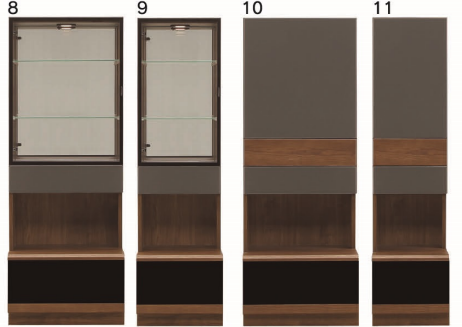

1. **8 受注生産**
   600キュリオ(左/右)
   W600×D490×H1600
   215,000円(税別) 才数 17 開口数 2
2. **9 受注生産**
   400キュリオ(左/右)
   W400×D490×H1600
   195,000円(税別) 才数 12 開口数 2
3. **10 受注生産**
   600キャビネット(左/右)
   W600×D490×H1600
   182,000円(税別) 才数 17 開口数 2
4. **11 受注生産**
   400キャビネット(左/右)
   W400×D490×H1600
   163,000円(税別) 才数 12 開口数 2