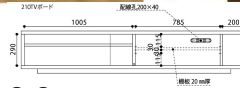

4樹種 /
ウォールナット・ホワイトオーク
メープル・ブラックチェリー

生産国
日本

1・4
1500ローボード
W1500×D450×H390
250,000円(税別) 才数 10.2 梱包数 1
オープンスペース
右 / W150×D405×H290
左 / W505×D405×H290

2・5
1800ローボード
W1800×D450×H390
268,000円(税別) 才数 12.2 梱包数 1
オープンスペース
右 / W200×D405×H290
左 / W635×D405×H290