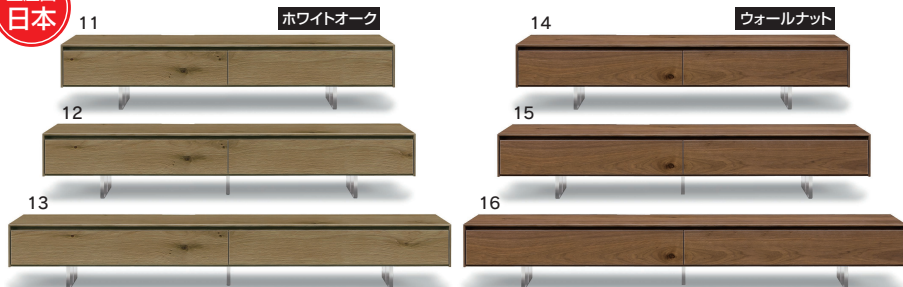

## Valor(バロール)

- 主材質/ホワイトオーク節有突板  
ウォールナット節有突板  
本体:プリント化粧シート  
脚:アクリル
- 塗装/F☆☆☆☆ウレタン
- F☆☆☆☆ノンホル接着剤を使用
- 天板・前板は天然空仕様の為、木目・節目はそれぞれ差異が生じますのでご了承ください
- 脚高(13.3cm)

生産国  
日本

2色対応/ホワイトオーク・ウォールナット

## SPEC

- ソフトダウンステープ  
フラップ扉には、ソフトダウンステープを使用している為、静かに開きます。
- フルスライドレール  
フルオープンレールを使用している為、奥のモノまで取り易くなっています。
- 素材  
天板と前板部分には上質な節有の突板を使用。
- アクリル脚  
国産のアクリル脚を使用。テレビボードが浮いたように魅せてくれます。
- 引出収納  
向かって右のフラップ扉には引出収納がついています。