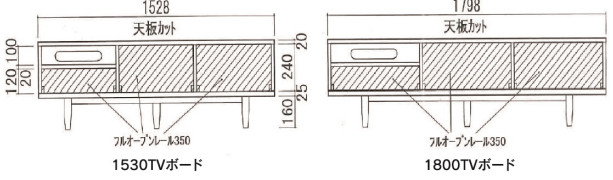

クレソン

- ●前板材質/レッドオーク無垢・突板
- ●塗装/ウレタン
- ●前板引手、格子、地板前小口レッドオーク無垢材
- ●天板上面、前板、側板外面レッドオーク突板
- ●引出し箱組、フルオープンレール350mm、脚は後付け仕様
- ●天板後小口配線用切り欠き仕様、背面同柄化粧仕上げ
- ●レッドオーク無垢材を黒ウレタン塗装で仕上げた重厚感のあるローボード
- ●天板、側板は突板仕様で高級感溢れる仕上がりです