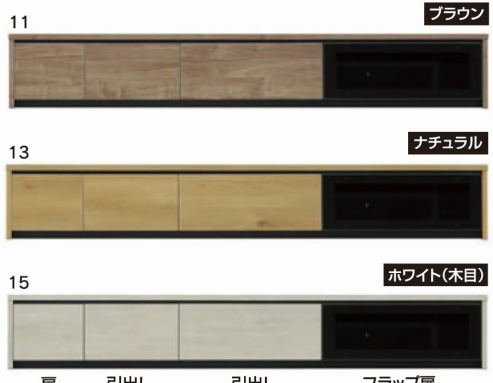

リノア

●主材質/MDF・強化紙

- ●3色3サイズからお選びいただけます
- ●引出しはフルオープンスライドレール
- ●引出し側板はラッピング加工しています
- ●引出し周り、天板周りは高級感のある2mm厚のエッジです

3色対応/ホワイト(木目)・ブラウン(木目)・ダークブラウン(木目)

ホワイト(木目)

ブラウン(木目)

ダークブラウン(木目)

1・4・7

1200TVボード

W1197×D415×H420

48,000円(税別)

① ② ③ ④

オープンスペース
W565×D395×H120
引出内有効寸法
W508×D335×H105
(有効高さ152)

2・5・8

1500TVボード

W1497×D415×H420

57,500円(税別)

① ② ③ ④

オープンスペース
左右/W467×D395×H120
中央/W475×D395×H120
引出内有効寸法
W409×D335×H105
(有効高さ152)

3・6・9

1800TVボード

W1794×D415×H420

68,500円(税別)

① ② ③ ④

オープンスペース
左右/W566.5×D395×H120
中央/W574×D395×H120
引出内有効寸法
W508×D335×H105
(有効高さ152)

レオ

●主材質/強化シート

●塗装/無塗装

- ●フルオープンスライドレール
- ●ネン込みダボ
- ●高さ32cmなので大型テレビを置いても圧迫感が軽減されます
- ●ローソファにも最適な高さです
- ●天板耐荷重50kg(天然面全体荷重の場合)
- ●強化ガラス ●引出し箱組
- ●扉板PVCラッピング ●フェーリステー

3色対応/ブラウン・ナチュラル・ホワイト(木目)

10・12・14

1600ローボード

W1592×D445×H315

82,000円(税別)

① ② ③ ④

AV機器収納部
W460×D390×H225

11・13・15

2000ローボード

W1986×D445×H315

97,000円(税別)

① ② ③ ④

AV機器収納部
W460×D390×H225

扉 引出し フラップ扉

扉 引出し 引出し フラップ扉

可動棚板と裏板の間に配線用のすき間があります

- ① ガラス扉には、硬さの調整ができるステーが付いています
- ② 幅木よけで天板後ろを1cm出しています
- ③ 引出しは、丈夫な箱組仕様レールは、フルスライド仕様です
- ④ テレビとAV機器の配線用で天板中央後部にさくりがあります

ルキア

●主材質/前板:天板:MDF・強化紙・フロントガラス:ブラック強化ガラス

- ●フラップ扉:ソフトダウンステー
- ●引出し1杯:フルオープン三段レール
- ●あたたかみのある3種類の木目柄で様々なお部屋に合わせやすいシンプルデザイン
- ●棚サイズ/
  1500TVボード:W1520×D470×H320
  1800TVボード:W1820×D470×H320
- ●1500TV引出し1杯
- ●1800TV引出し2杯

3色対応/ホワイト(木目)・グレー(木目)・ブラウン(木目)

グレー(木目)

ブラウン(木目)

16・17

1500TVボード

W1495×D450×H300

57,500円(税別)

① ② ③ ④

引出内寸/
W370×D335×H125

18

1800TVボード

W1795×D450×H300

67,000円(税別)

① ② ③ ④

引出内寸/
W370×D335×H125