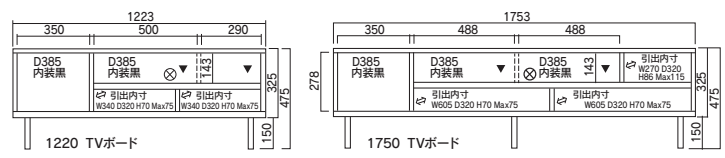

- ⊗: φ50コード穴ゴムキャップ付
- ▼: 扉の開閉はフラップ式
- ↗: 3段引きレール仕様
- ※: 棚ダボは差込式グラフィックス 裏面化粧済
- 扉のチヨハンはバネ付仕様

ダック(doug)

- ●前板材質/強化シート

- ●フルオープンスライドレール
- ●ネジ込みダボ
- ●120TVボード:移動棚1枚
- ●150TVボード・180TVボード:移動棚2枚
- ●タイル付引出しフルオープンレール付
- ●小引出しレール無し