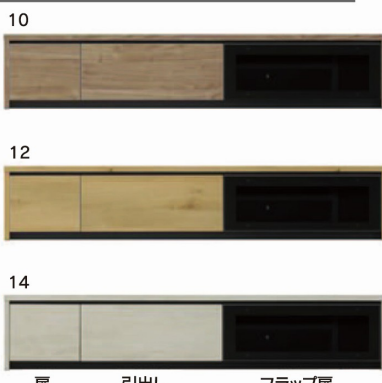

リノア

●主材質/MDF・強化紙

- ●3色3サイズからお選びいただけます
- ●引出しはフルオープンスライドレール
- ●引出し側板はラッピング加工しています
- ●引出し周り、天板周りは高級感のある2mm厚のエッジです

3色対応/ホワイト(木目)・ブラウン(木目)・ダークブラウン(木目)

ホワイト(木目)

ブラウン(木目)

ダークブラウン(木目)

1・4・7

1200TVボード

W1197×D415×H420

48,000円(税別)

① ② ③ ④

オープンスペース
W565×D395×H120
引出内有効寸法
W508×D335×H105
(有効高さ152)

2・5・8

1500TVボード

W1497×D415×H420

57,500円(税別)

① ② ③ ④

オープンスペース
左右/W467×D395×H120
中央/W475×D395×H120
引出内有効寸法
W409×D335×H105
(有効高さ152)

3・6・9

1800TVボード

W1794×D415×H420

68,500円(税別)

① ② ③ ④

オープンスペース
左右/W566.5×D395×H120
中央/W574×D395×H120
引出内有効寸法
W508×D335×H105
(有効高さ152)

レオ

●主材質/強化シート

●塗装/無塗装

- ●フルオープンスライドレール
- ●ネン込みダボ
- ●高さ32cmなので大型テレビを置いても圧迫感が軽減されます
- ●ローソファにも最適な高さです
- ●天板耐荷重50kg(天然面全体荷重の場合)
- ●強化ガラス ●引出し箱組
- ●扉板PVCラッピング ●フェーリステー

3色対応/ブラウン・ナチュラル・ホワイト(木目)

10・12・14

1600ローボード

W1592×D445×H315

82,000円(税別)

① ② ③ ④

AV機器収納部
W460×D390×H225

11・13・15

2000ローボード

W1986×D445×H315

97,000円(税別)

① ② ③ ④

AV機器収納部
W460×D390×H225

扉 引出し フラップ扉

扉 引出し 引出し フラップ扉

可動棚板と裏板の間に配線用のすき間があります

- ① ガラス扉には、硬さの調整ができるステーが付いています
- ② 幅木よけで天板後ろを1cm出しています
- ③ 引出しは、丈夫な箱組仕様レールは、フルスライド仕様です
- ④ テレビとAV機器の配線用で天板中央後部にさくりがあります

ルキア

●主材質/前板:天板:MDF・強化紙・フロントガラス:ブラック強化ガラス

- ●フラップ扉:ソフトダウンステー
- ●引出し1杯:フルオープン三段レール
- ●あたたかみのある3種類の木目柄で様々なお部屋に合わせやすいシンプルデザイン
- ●棚サイズ/
  1500TVボード:W1520×D470×H320
  1800TVボード:W1820×D470×H320
- ●1500TV引出し1杯
- ●1800TV引出し2杯

3色対応/ホワイト(木目)・グレー(木目)・ブラウン(木目)

グレー(木目)

ブラウン(木目)

16・17

1500TVボード

W1495×D450×H300

57,500円(税別)

① ② ③ ④

引出内寸/
W370×D335×H125

18

1800TVボード

W1795×D450×H300

67,000円(税別)

① ② ③ ④

引出内寸/
W370×D335×H125