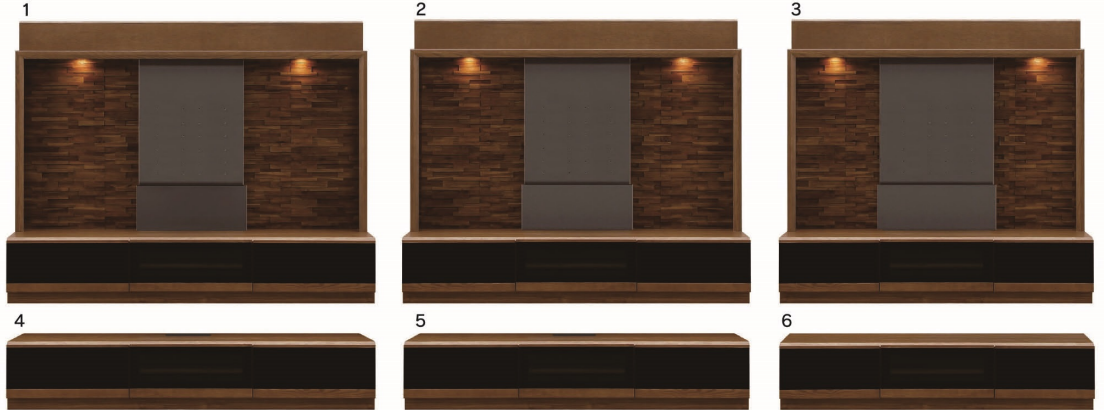

生産国
日本

- 1**
2000TVボード
W2000×D490×H1600
590,000円(税別) 才数 37 開口数 2
デッキ収納部内寸
W648×D430×H230
- 2 受注生産**
1800TVボード
W1800×D490×H1600
580,000円(税別) 才数 33 開口数 2
デッキ収納部内寸
W580×D430×H230
- 3 受注生産**
1600TVボード
W1600×D490×H1600
572,000円(税別) 才数 29 開口数 2
デッキ収納部内寸
W514×D430×H230