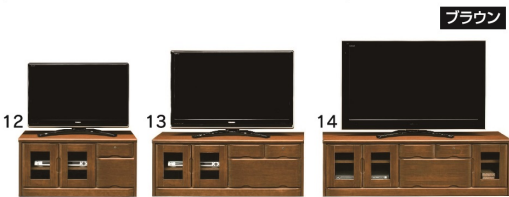

ナルト

●前板材質/バイン無垢
●塗装/ウレタン

生産国
日本

- ●ネジ込みダボ ●鍵付
- ●引出しインセットタイプでポリウム有り
- ●引出し箱組

2色対応/ブラウン・ナチュラル

12・15

910ローボード

W908×D425×H450

67,500円(税別) 才数 6.4 梱包数 1

13・16

1200ローボード

W1195×D425×H450

76,000円(税別) 才数 8.5 梱包数 1

14・17

1500ローボード

W1486×D425×H450

94,500円(税別) 才数 10.5 梱包数 1