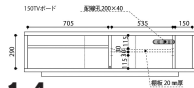

ソルティα

●前板材質 / 無垢材:ウォールナット・ホワイトオーク
メープル・ブラックチェリー

●塗装 / ウレタン

- ●吊戸式スライド扉(吊戸なので下側にレールがありません)
- ●フルオープン、ソフトクローズ式引き出し
- ●上段の薄い引出しは説明書等の整理に便利です(A4サイズが入ります)
- ●深い引出しは深さが約14cmある為、DVDラベル置きが可能です
- ●引き戸収納部の縦収納スペースはWi-Fiのルーターなどを置くのに適しています(※130cm~になります)
- ●別売りの壁掛けパネルセットを取り付けて壁掛けスタイルを楽しめます(※120cm以上からになります)
- ●幅90cmより210cmまで10cm刻みでサイズオーダー、4樹種8色よりカラーオーダーできます(※オーダーの場合の納期目安【約45日~50日】)
- ●木製円錐脚

4樹種 /
ウォールナット・ホワイトオーク
メープル・ブラックチェリー

生産国
日本

1・4
1500ローボード
W1500×D450×H390
250,000円(税別) 才数 10.2 梱包数 1
オープンスペース
右 / W150×D405×H290
左 / W505×D405×H290