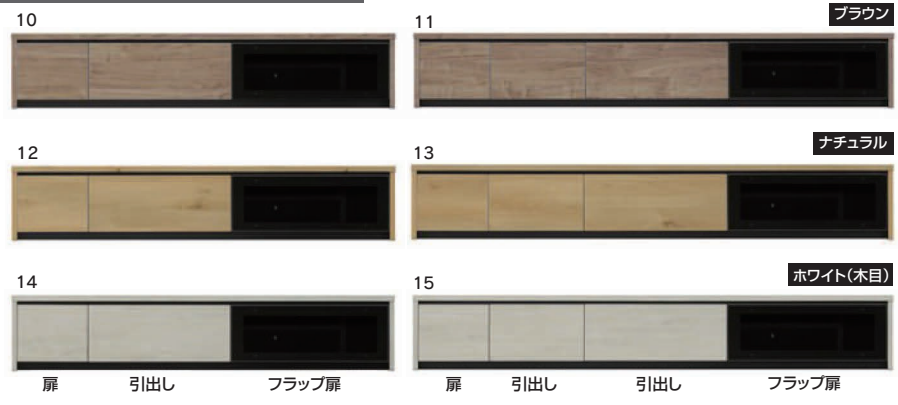

**3・6・9**  
1800TVボード  
W1794×D415×H420

68,500円(税別) 才数 12 開口数 1

オープンスペース  
左右/W566.5×D395×H120  
中央/W574×D395×H120  
引出し有効寸法  
W508×D335×H105  
(有効高さ152)

## レオ

●主材質/強化シート

●塗装/無塗装

- フルオープンスライドレール
- ネジ込みダボ
- 高さ32cmなので大型テレビを置いても圧迫感が軽減されます
- ローソファにも最適な高さです
- 天板耐荷重50kg(天然面全体荷重の場合)
- 強化ガラス ●引出し箱組
- 扉板PVCラッピング ●フェーリステー

3色対応/ブラウン・ナチュラル・ホワイト(木目)

ブラウン

ナチュラル

ホワイト(木目)