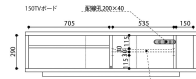

ソルティα

●前板材質 / 無垢材:ウォールナット・ホワイトオーク
メープル・ブラックチェリー

●塗装 / ウレタン

- ●吊戸式スライド扉(吊戸なので下側にレールがありません)
- ●フルオープン、ソフトクローズ式引き出し
- ●上段の薄い引出しは説明書等の整理に便利です(A4サイズが入ります)
- ●深い引出しは深さが約14cmある為、DVDラベル置きが可能です
- ●引き戸収納部の縦収納スペースはWi-Fiのルーターなどを置くのに適しています(※130cm~になります)
- ●別売りの壁掛けパネルセットを取り付けて壁掛けスタイルを楽しめます(※120cm以上からになります)
- ●幅90cmより210cmまで10cm刻みでサイズオーダー、4樹種8色よりカラーオーダーできます(※オーダーの場合の納期目安【約45日~50日】)
- ●木製円錐脚

4樹種 /
ウォールナット・ホワイトオーク
メープル・ブラックチェリー

生産国
日本

1・4
1500ローボード
W1500×D450×H390
250,000円(税別) 才数 10.2 梱包数 1
オープンスペース
右 / W150×D405×H290
左 / W505×D405×H290