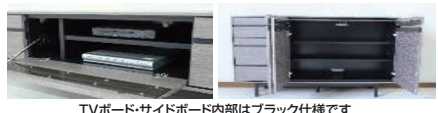

ロゼッタ

- ●前板材質/突板(天然木工芸突板)
- ●塗装/ウレタン
- ●生産国/中国
- ●フルオープンスライドレール ●ネジ込みタボ
- ●ヨーロピアングレーとブラックが醸し出す
  品格あるクールでモダンな雰囲気
- ●木目の味わいを最大限に引き出すデザイン
- ●脚高11cm

2色対応/ウォールナット・グレー

TVボード・サイドボード内部はブラック仕様です