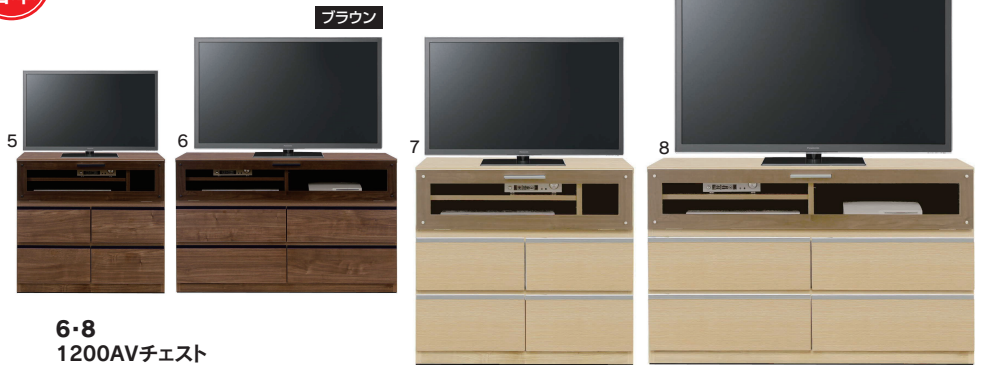

リル

- ●前板材質/強化シート
- ●塗装/無塗装
- ●フルオープンスライドレール ●ネジ込みダボ
- ●引出し箱組 ●扉板シート貼り
- ●ソフタダウンステー
- ●高さがあるので寝室やダイニングのテレビ台として便利です
- ●強化ガラス使用
- ●天板耐荷重30kg(天板面全体荷重の場合)

2色対応/ブラウン・ナチュラル

5・7
800AVチェスト
W800×D400×H725
70,500円(税別) 才数 10 個口数 1
オープンスペース
左/W565×D360×H180
右/W145×D360×H180

6・8
1200AVチェスト
W1200×D400×H725
84,000円(税別) 才数 15 個口数 1
オープンスペース
左/W565×D360×H180
右/W545×D360×H180

ミライ

- ●前板材質/プリント化粧繊維板
- ●全ての引出しに白レール付
- ●コード穴有り
- ●ツートンカラーを採用し、シンプルなデザインに仕上げました
- ●温かみのある木製(ビーチ材)取っ手を使用

2色対応/ナチュラル・ブラウン