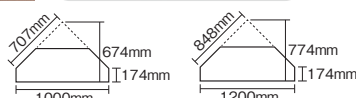

88,000円(税別) 才数 5 個口数 1

19

1200コーナーTVボード

W1200×D440×H295(+75)

101,000円(税別) 才数 6 個口数 1