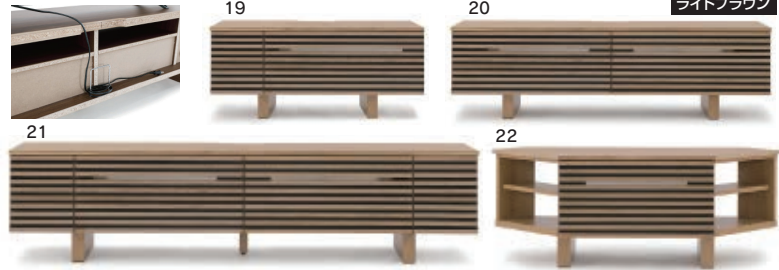

2色対応/ミディアムブラウン・ライトブラウン