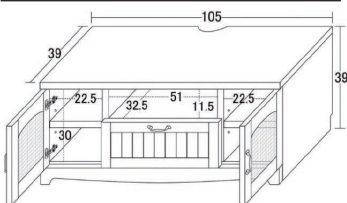

ヘーゼル

- ●主材質/プリント紙化粧パーティクルボード
- ●生産国/マレーシア

- ●収納物に合わせて高さ調整できる可動棚仕様
- ●背面には直径3.5cmのコード穴あり
- ●スッキリ隠せる収納・広々としたオープン収納
- ●細かな気づかいが詰まったナチュラルテイストテレビ台
- ●開き扉は衝突音や指はざみ防止のソフトクローズ仕
- ●組立式

受注後出荷に約3日~7日かかります
受注後キャンセル不可

2色対応/ミドルブラウン・ホワイトオーク

1 (86942)
2 (86943)
1200TVボード
W1200×D395×H395

25,000円(税別) 才数 1.9 個口数 1

- ① オープンスペース W575×D335×H260(開口部W550)
- ② 棚板サイズ:W575×D235×厚さ15
- ダボ穴:3.2cmピッチ3段階
- ダボ穴までの高さ:上下9.5cm
- 耐荷重:天板40kg固定棚1枚10kg
- 可動板1枚5kg

3 (86944)
4 (86945)
1590TVボード
W1590×D395×H395

30,500円(税別) 才数 2.5 個口数 1

- ① オープンスペース W600×D335×H260(開口部W440)
- ② 棚板サイズ:W600×D235×厚さ15
- ダボ穴:3.2cmピッチ3段階
- ダボ穴までの高さ:上下9.5cm
- 耐荷重:天板50kg固定棚1枚10kg
- 可動板1枚5kg

カントリー

- ●前板材質/プリント紙化粧繊維板
- ●色/ホワイト(木目)
- ●生産国/中国

- ●ネジ込みダボ ●耐荷重約30kg ●組立式
- ●可動棚小2枚(3.2cmピッチ3ヶ所移動)
- ●天板裏はコードを通すスペース、背面下部は壁にピッタリつけられる
- ●木目よけがあります
- ●オープン部の背面はコード穴(直径約5cm)があり、ガラス扉の背面は配線穴(約幅15cm・高さ10cm)がありますので、ルーターなどの配線がスムーズです

受注後出荷に約7日~10日かかります
受注後キャンセル不可

5 (21353)
1050TVボード
W1050×D390×H390

41,500円(税別) 才数 2.5 個口数 1

- 引出し内寸 約W48×D28.5×深さ13(15)cm
- 扉内寸(2ヶ所) 約W22.5×D32.5×H30cm
- 背面穴(2ヶ所)約W15×H10cm
- 空間内寸約W51×D32.5×H11.5cm
- 背面穴直径約5cm

アート

- ●主材質/天板・棚板:合成樹脂化粧繊維板
- 脚:スチール
- ●生産国/中国

2色対応/
モダンナチュラル・ヴィンテージブラウン

受注後出荷に約7日~10日かかります
受注後キャンセル不可

- ●耐荷重約30kg ●組立式
- ●天板・棚板は、凹凸のあるエンボス加工で高級感があり、合成樹脂ですので傷がつきにくく、お手入れが簡単です
- ●天板前側は角を丸く加工しています

6 (62217)
7 (62218)
1050TV台
W1050×D295×H450

29,500円(税別) 才数 2.2 個口数 1