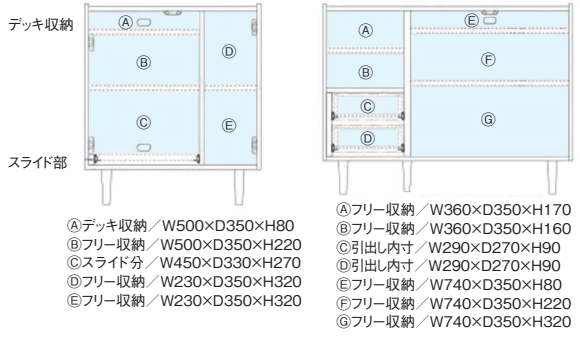

トロール

5色対応 / ダークグレー・ライトグレー・ナチュラル・ベージュ・ブラウン

- ●前板材質 / メラミン化粧繊維板
- ●塗装 / 前板: ウレタン
- ●生産国 / 中国
- ●TVボード: 左右スライドレール引出、中央はフラップ扉
- ●ネジ込みダボ
- ●可動棚1枚
- ●サイドボードは開扉

1-2-3
1600TVボード
W1600×D415×H235(+150)
112,000円(税別) 才数 7.2 個口数 1

4-5
2000TVボード
W2000×D415×H235(+150)
154,000円(税別) 才数 9.3 個口数 1

6-8-10-12
800サイドボード
W800×D415×H710(+150)
95,000円(税別) 才数 10 個口数 1

7-9-11-13
1200サイドボード
W1200×D415×H710(+150)
152,000円(税別) 才数 14.8 個口数 1

パルム

- ●前板材質 / 突板(天然木工芸突板)
- ●色 / グレーージュ
- ●生産国 / 中国

- ●フルオープンスライドレール
- ●サイドボードは可動棚2枚
- ●ネジ込みダボ
- ●脚空間高100mm
- ●ナチュラルな木製とグレーージュ色のコントラストでお部屋を明るくお洒落な空間を演出いたします
- ●今流行りの壁、床材の色に合わせやすいアイテム