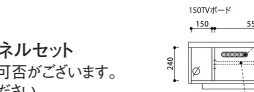

スリットα

●前板材質 / 無垢材:ウォールナット・ホワイトオーク
メープル・ブラックチェリー

●塗装 / ウレタン

- 引出しはフルオープン仕様(右)
- ゆっくり閉まるソフトダウンステイ仕様(左)
- 無垢材のスリットから赤外線を通します

- TVボードにはガラスを使用していません
- 別売りの壁掛けパネルセットを取り付けて壁掛けスタイルを楽しめます(※120cm以上からになります)
- 幅90cmより210cmまで10cm刻みでサイズオーダー、4樹種8色よりカラーオーダーできます(※オーダーの場合の納期目安【約45日~50日】)

4樹種 /
ウォールナット・ホワイトオーク
メープル・ブラックチェリー

定番品以外は受注後出荷に
約45日~50日かかります
キャンセル不可

150・180ローボードのウォールナット・
オークナチュラルと壁掛けパネルセットは定番品

定番2色対応

オーダーカラー6色対応

11・13
1500ローボード
W1500×D410×H340
222,000円(税別) 才数 7.9 梱包数 1
オープンスペース
棚板上部 / W535×D290×H130・100・70
棚板下部 / W535×D360×H90・120・150
縦スペース / W150×D360×H240