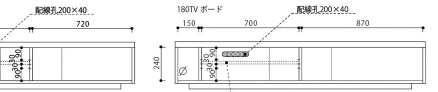

12・14
1800ローボード
W1800×D410×H340
236,000円(税別) 才数 9.5 梱包数 1
オープンスペース
棚板上部 / W685×D290×H130・100・70
棚板下部 / W685×D360×H90・120・150
縦スペース / W150×D360×H240