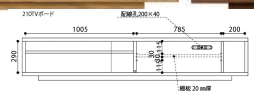

ソルティα

●前板材質 / 無垢材:ウォールナット・ホワイトオーク
メープル・ブラックチェリー

●塗装 / ウレタン

- 吊戸式スライド扉(吊戸なので下側にレールがありません)
- フルオープン、ソフトクローズ式引き出し
- 上段の薄い引出しは説明書等の整理に便利です(A4サイズが入ります)
- 深い引出しは深さが約14cmある為、DVDラベル置きが可能です
- 引き戸収納部の縦収納スペースはWi-Fiのルーターなどを置くのに適しています(※130cm~になります)
- 別売りの壁掛けパネルセットを取り付けて壁掛けスタイルを楽しめます(※120cm以上からになります)
- 幅90cmより210cmまで10cm刻みでサイズオーダー、4樹種8色よりカラーオーダーできます(※オーダーの場合の納期目安【約45日~50日】)
- 木製円錐脚

4樹種 /
ウォールナット・ホワイトオーク
メープル・ブラックチェリー

生産国
日本

定番品以外は受注後出荷に
約45日~50日かかります
キャンセル不可

150・180・210ローボードのウォールナット・
オークナチュラルと壁掛けパネルセットは定番品

定番2色対応

オーダーカラー6色対応

1・4
1500ローボード
W1500×D450×H390
250,000円(税別) 才数 10.2 梱包数 1
オープンスペース
右 / W150×D405×H290
左 / W505×D405×H290

2・5
1800ローボード
W1800×D450×H390
268,000円(税別) 才数 12.2 梱包数 1
オープンスペース
右 / W200×D405×H290
左 / W635×D405×H290

3・6
2100ローボード
W2100×D450×H390
314,000円(税別) 才数 14.2 梱包数 1
オープンスペース
右 / W200×D405×H290
左 / W785×D405×H290