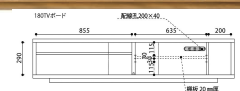

ソルティα

●前板材質 / 無垢材:ウォールナット・ホワイトオーク
メープル・ブラックチェリー

●塗装 / ウレタン

- 吊戸式スライド扉(吊戸なので下側にレールがありません)
- フルオープン、ソフトクローズ式引き出し
- 上段の薄い引出しは説明書等の整理に便利です(A4サイズが入ります)
- 深い引出しは深さが約14cmある為、DVDラベル置きが可能です
- 引き戸収納部の縦収納スペースはWi-Fiのルーターなどを置くのに適しています(※130cm~になります)
- 別売りの壁掛けパネルセットを取り付けて壁掛けスタイルを楽しめます(※120cm以上からになります)
- 幅90cmより210cmまで10cm刻みでサイズオーダー、4樹種8色よりカラーオーダーできます(※オーダーの場合の納期目安【約45日~50日】)
- 木製円錐脚

4樹種 /
ウォールナット・ホワイトオーク
メープル・ブラックチェリー

生産国
日本

定番品以外は受注後出荷に
約45日~50日かかります
キャンセル不可

150・180・210ローボードのウォールナット・
オークナチュラルと壁掛けパネルセットは定番品

定番2色対応

オーダーカラー6色対応

1・4
1500ローボード
W1500×D450×H390
250,000円(税別) 才数 10.2 梱包数 1
オープンスペース
右 / W150×D405×H290
左 / W505×D405×H290

2・5
1800ローボード
W1800×D450×H390
268,000円(税別) 才数 12.2 梱包数 1
オープンスペース
右 / W200×D405×H290
左 / W635×D405×H290

3・6
2100ローボード
W2100×D450×H390
314,000円(税別) 才数 14.2 梱包数 1
オープンスペース
右 / W200×D405×H290
左 / W785×D405×H290