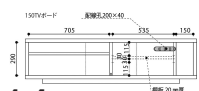

4樹種 /
ウォールナット・ホワイトオーク
メープル・ブラックチェリー

生産国
日本

定番品以外は受注後出荷に
約45日~50日かかります
キャンセル不可

150・180・210ローボードのウォールナット・
オークナチュラルと壁掛けパネルセットは定番品

定番2色対応

オーダーカラー6色対応

1・4
1500ローボード
W1500×D450×H390
250,000円(税別) 才数 10.2 梱包数 1
オープンスペース
右 / W150×D405×H290
左 / W505×D405×H290

2・5
1800ローボード
W1800×D450×H390
268,000円(税別) 才数 12.2 梱包数 1
オープンスペース
右 / W200×D405×H290
左 / W635×D405×H290

3・6
2100ローボード
W2100×D450×H390
314,000円(税別) 才数 14.2 梱包数 1
オープンスペース
右 / W200×D405×H290
左 / W785×D405×H290