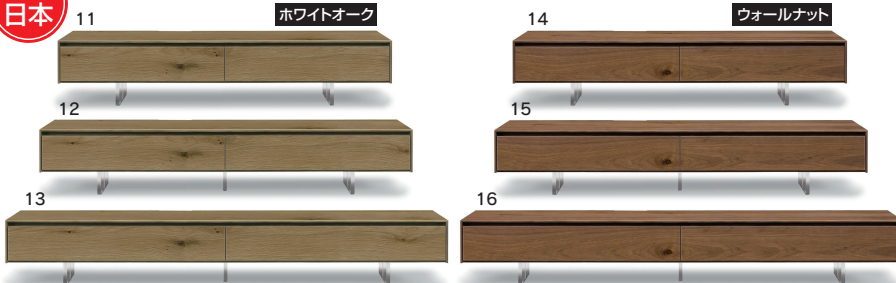

## Valor(バロール)

- 主材質/ホワイトオーク節有突板  
ウォールナット節有突板  
本体:プリント化粧シート  
脚:アクリル
- 塗装/F☆☆☆☆ウレタン
- F☆☆☆☆ノンホル接着剤を使用
- 天板・前板は天然空仕様の為、木目・節目はそれぞれ差異が生じますのでご了承ください
- 脚高(13.3cm)

生産国  
日本

2色対応/ホワイトオーク・ウォールナット

## SPEC

- ソフトダウンステー  
フラップ扉には、ソフトダウンステーを使用している為、静かに開きます。
- フルスライドレール  
フルオープンレールを使用している為、奥のモノまで取り易くなっています。
- 素材  
天板と前板部分には上質な節有の突板を使用。
- アクリル脚  
国産のアクリル脚を使用。テレビボードが浮いたように魅せてくれます。
- 引出収納  
向かって右のフラップ扉には引出収納がっています。

11-14  
1800TVボード  
W1800×D450×H360

232,000円(税別) 才数 12 個口数 1

12-15  
2000TVボード  
W2000×D450×H360

255,000円(税別) 才数 14.5 個口数 1

13-16  
2400TVボード  
W2400×D450×H360

289,000円(税別) 才数 16 個口数 1