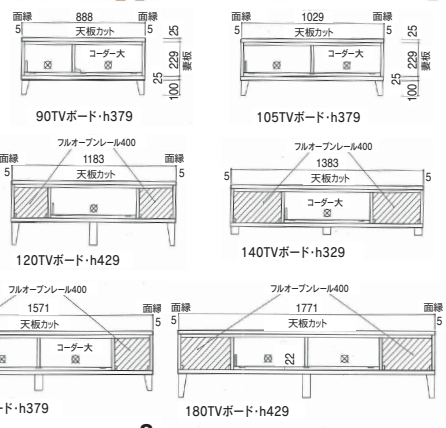

ダグラス

- 材質/ウォールナット・レッドオーク無垢
- 塗装/オイル

- 前板・扉・脚・天板前横小口・地板前小口(ウォールナット・レッドオーク)無垢材
- 天板上面強化シート・背面同柄強化シート・無垢脚後付仕様
- 引出し箱組
- フルオープンレール400mm
- フラップ扉ソフトダウンステー

- 天板・地板後ろ小口配線用切り欠き仕様
- 天然木ウォールナット・レッドオークを使用したローボードシリーズ
- 後付脚は5cm・10cm・15cmの3タイプよりお選びいただけます

2色対応/ウォールナット・レッドオーク

1
900TVボード(脚5cm)
W898×D445×H279(50)
80,000円(税別) 才数5 個口数1
扉内スペース
左/W360×D400×H200
右/W460×D400×H200

2
900TVボード(脚10cm)
W898×D445×H279(100)
82,500円(税別) 才数5 個口数1
扉内スペース
左/W360×D400×H200
右/W460×D400×H200

3
900TVボード(脚15cm)
W898×D445×H279(150)
87,000円(税別) 才数5 個口数1
扉内スペース
左/W360×D400×H200
右/W460×D400×H200

4
1050TVボード(脚5cm)
W1039×D445×H279(50)
85,500円(税別) 才数6 個口数1
扉内スペース
左・右/W480×D400×H200

5
1050TVボード(脚10cm)
W1039×D445×H279(100)
88,000円(税別) 才数6 個口数1
扉内スペース
左・右/W480×D400×H200

6
1050TVボード(脚15cm)
W1039×D445×H279(150)
92,500円(税別) 才数6 個口数1
扉内スペース
左・右/W480×D400×H200

7
1200TVボード(脚5cm)
W1193×D445×H279(50)
105,000円(税別) 才数7 個口数1
扉内スペース
W610×D400×H200

8
1200TVボード(脚10cm)
W1193×D445×H279(100)
109,000円(税別) 才数7 個口数1
扉内スペース
W610×D400×H200