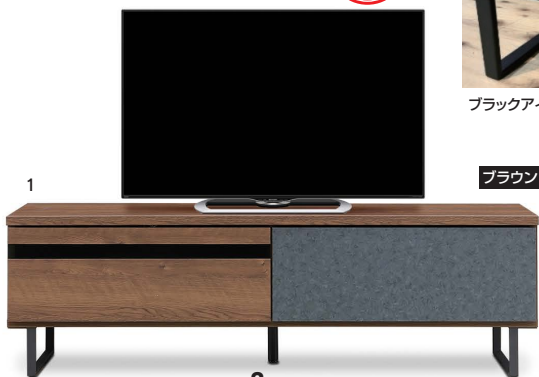

シルバ

2色対応 / ブラウン・ナチュラル

- 主材質 / 強化シート
- 引出しフルオープンレール
- 脚の取付け位置が選べます (2カ所)

1
1500TVボード
W1498×D445×H295 (+150)
85,500円 (税別) 才数 7.5 梱口数 1

2
1800TVボード
W1798×D445×H295 (+150)
95,500円 (税別) 才数 9 梱口数 1

フィスバ

3色対応 / ナチュラル木目・ブラウン木目・ホワイト木目

- 前板材質 / MDF・強化紙
- リモコン操作 (透過について): 板戸は不可・ガラス扉は可能
- 脚高 15cm
- 天板にスリット加工してあるので壁にピッタリつけてもコードなどを通せます
- フラップ扉マグネットキャッチ付
- ソフトダウンステー仕様
- フラップ内背面にコーダー穴あり
- ガラス扉: 内ガラス扉 (中央) 1枚

3・4・5
1200TVボード (板戸)
W1193×D347×H233 (150)
75,000円 (税別) 才数 3.6 梱口数 1

6・7・8
1600TVボード (板戸)
W1583×D347×H233 (150)
82,000円 (税別) 才数 4.8 梱口数 1

9
1200TVボード (ガラス扉)
W1193×D347×H233 (150)
91,000円 (税別) 才数 3.6 梱口数 1

10
1600TVボード (ガラス扉)
W1583×D347×H233 (150)
101,000円 (税別) 才数 4.8 梱口数 1

セロ

2色対応 / ライトグレー・ダークグレー

受注後出荷に約7日~10日かかります

- 主材質 / 天板・前板・側板: オレフィンシート
- フラップ扉: ガラス・オレフィン・MDF

- 天板耐荷重 40kg
- 引出し左右共通: W405×D325×H125 (150)
- 引出し扉: W505×D325×H125 (180)
- 中央フラップ扉: W470×D400×H165 (150)
- 引出し扉: W568×D400×H165 (180)
- 引出しレール 3段引きフルスライドレール
- 脚高 20cm ●アジャスター付
- AV機器収納部はフラップ扉式
- ガラスにシートを貼っている為開めた状態でリモコン操作可能
- ライトグレーの引出し扉は白です
- ダークグレーの引出し扉は黒です