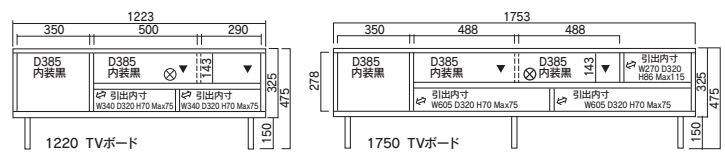

1
1530TVボード
W1528×D420×H285(160)
130,000円(税別) 才数 8 個口数 1
左側引出内部デックススペース
W480×D350×H100

2
1800TVボード
W1798×D420×H285(160)
148,000円(税別) 才数 10 個口数 1
左側引出内部デックススペース
W570×D350×H100

セス

- 前板材質/セラミック柄:塩ビシート(セラミック柄) ホワイト(石目):塩ビシート(石目柄)
- 生産国/ベトナム
- ホワイト石目色の色味の方は天板と前板の模様は繋がっているため、一体感のあるデザインになっています
- セラミック色はお部屋作りしやすいセラミック柄になっております
- どのサイズにも縦置きで収納できるスペースがあります

2色対応/ホワイト(石目)・セラミック柄

3
1500TVボード
W1500×D415×H400
85,500円(税別) 才数 6.8 個口数 1

4
1800TVボード
W1800×D415×H400
99,500円(税別) 才数 8.1 個口数 1

5
2100TVボード
W2100×D415×H400
111,000円(税別) 才数 9.4 個口数 1

デュオ

- 前板材質/ナラ無垢・シャイニーオーク強化紙
- 塗装/ウレタン
- 色/ナチュラル
- フルオープンスライドレール
- 脚高15cm
- 開き扉:フラップ式開閉

6
1220TVボード
W1223×D425×H325(150)
105,000円(税別) 才数 6.7 個口数 1

7
1750TVボード
W1753×D425×H325(150)
126,000円(税別) 才数 9.4 個口数 1

- ⊗: φ50コード穴ゴムキャップ付
- ▼: 扉の開閉はフラップ式
- ↔: 3段引きレール仕様
- ※: 棚ダボは差込式グラフィックス 裏面化粧済
- 扉のチャーパーンにはバネ付仕様