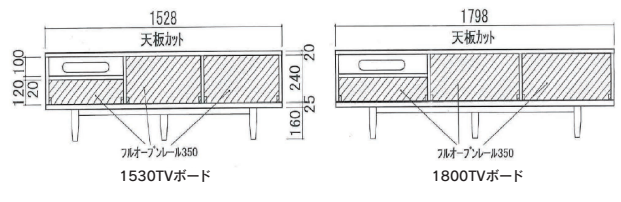

クレソン

- 前板材質/レッドオーク無垢・突板
- 塗装/ウレタン
- 前板引手、格子、地板前小口レッドオーク無垢材
- 天板上面、前板、側板外面レッドオーク突板
- 引出し箱組、フルオープンレール350mm、脚は後付け仕様
- 天板後小口配線用切り欠き仕様、背面同柄化粧仕上げ
- レッドオーク無垢材を黒ウレタン塗装で仕上げた重厚感のあるローボード
- 天板、側板は突板仕様で高級感溢れる仕上がりです

1
1530TVボード
W1528×D420×H285(160)
130,000円(税別) 才数 8 個口数 1
左側引出内部デックススペース
W480×D350×H100

2
1800TVボード
W1798×D420×H285(160)
148,000円(税別) 才数 10 個口数 1
左側引出内部デックススペース
W570×D350×H100

セス

- 前板材質/セラミック柄:塩ビシート(セラミック柄) ホワイト(石目):塩ビシート(石目柄)
- 生産国/ベトナム
- ホワイト石目色の色味の方は天板と前板の模様は繋がっているため、一体感のあるデザインになっています
- セラミック色はお部屋作りしやすいセラミック柄になっております
- どのサイズにも縦置きで収納できるスペースがあります

2色対応/ホワイト(石目)・セラミック柄

3
1500TVボード
W1500×D415×H400
85,500円(税別) 才数 6.8 個口数 1

4
1800TVボード
W1800×D415×H400
99,500円(税別) 才数 8.1 個口数 1

5
2100TVボード
W2100×D415×H400
111,000円(税別) 才数 9.4 個口数 1

デュオ

- 前板材質/ナラ無垢・シャイニーオーク強化紙
- 塗装/ウレタン
- 色/ナチュラル
- フルオープンスライドレール
- 脚高15cm
- 開き扉:フラップ式開閉

6
1220TVボード
W1223×D425×H325(150)
105,000円(税別) 才数 6.7 個口数 1

7
1750TVボード
W1753×D425×H325(150)
126,000円(税別) 才数 9.4 個口数 1

- ⊗: φ50コード穴ゴムキャップ付
- ▼: 扉の開閉はフラップ式
- ↔: 3段引きレール仕様
- ※: 棚ダボは差込式グラフィックス 裏面化粧済
- 扉のチャーパーンにはバネ付仕様