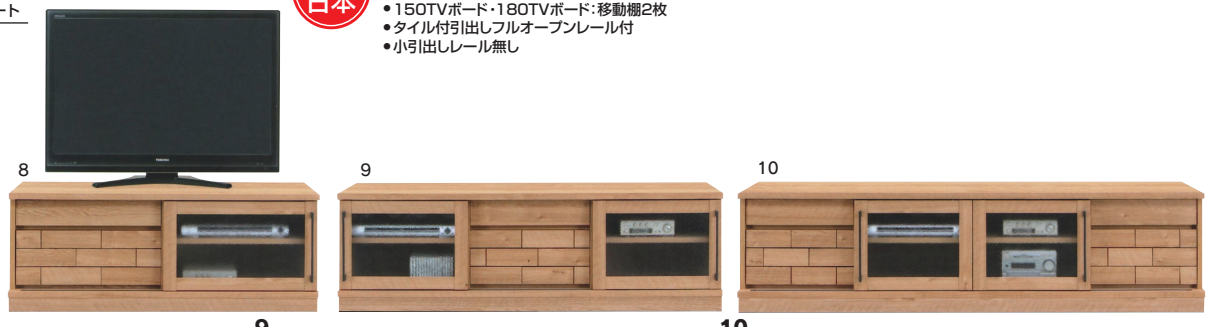

2色対応/ホワイト(石目)・セラミック柄

3
1500TVボード
W1500×D415×H400
85,500円(税別) 才数 6.8 個口数 1

4
1800TVボード
W1800×D415×H400
99,500円(税別) 才数 8.1 個口数 1

5
2100TVボード
W2100×D415×H400
111,000円(税別) 才数 9.4 個口数 1

デュオ

- 前板材質/ナラ無垢・シャイニーオーク強化紙
- 塗装/ウレタン
- 色/ナチュラル
- フルオープンスライドレール
- 脚高15cm
- 開き扉:フラップ式開閉

6
1220TVボード
W1223×D425×H325(150)
105,000円(税別) 才数 6.7 個口数 1

7
1750TVボード
W1753×D425×H325(150)
126,000円(税別) 才数 9.4 個口数 1

- ⊗: φ50コード穴ゴムキャップ付
- ▼: 扉の開閉はフラップ式
- ↔: 3段引きレール仕様
- ※: 棚ダボは差込式グラフィックス 裏面化粧済
- 扉のチャーパーンにはバネ付仕様

ダック(doug)

- 前板材質/強化シート

- フルオープンスライドレール
- ネジ込みダボ
- 120TVボード:移動棚1枚
- 150TVボード・180TVボード:移動棚2枚
- タイル付引出しフルオープンレール付
- 小引出しレール無し

8
1200TVボード
W1195×D400×H470
76,500円(税別) 才数 8.3 個口数 1
扉内スペース
W565×D355×H359
移動棚1枚