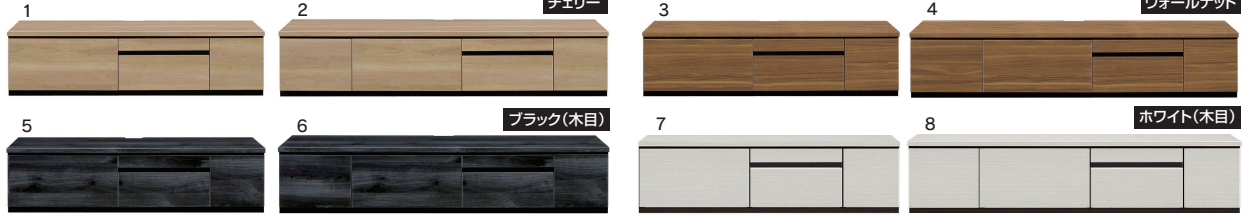

## グロウⅡ

●主材質/強化シート

- 強化ガラス ●引出し箱組
- 塩板PVCラッピング
- フルオープンスライドレール
- ネジ込みダボ
- 収納内部見えにくいすっきりデザインです
- AV機器収納部の前板には、ガラスがついているのでリモコンも利用できます
- 天板耐荷重50kg(天板面全体荷重の場合)

4色対応/チェリー・ウォールナット・ブラック(木目)・ホワイト(木目)

**1・3・5・7**  
1400ローボード  
W1384×D420×H367  
**80,000円(税別)** 才数 9 個口数 1 AV機器収納部 W470×D340×H110

**2・4・6・8**  
1800ローボード  
W1778×D420×H367  
**90,500円(税別)** 才数 12 個口数 1 AV機器収納部 W470×D340×H110

## リモーネ

●主材質/天板・前板:強化紙  
プリント紙

- 9**  
1500TVボード  
W1505×D450×H430  
**61,000円(税別)** 才数 7 個口数 2
- 10**  
1800TVボード  
W1810×D450×H430  
**72,500円(税別)** 才数 8.5 個口数 2
- 11**  
900センターテーブル  
W905×D465×H340  
**61,000円(税別)** 才数 4 個口数 2

2色対応/ナチュラル・グレージュ

- 硝子強化ガラス
- デッキ内部:ブラックシート
- 脚:ブラックスチール
- 引出し:フルオープン3段レール
- 脚高15cm
- AV機器収納スペースはブラックガラスを採用
- 埃の侵入を防ぎ、閉めたままでもリモコン操作が可能です
- 下段はフルスライドの収納となっております
- ひき締め効果のあるブラックスチール脚を採用
- 足元に空間を作ることによって圧迫感がなく、お掃除も楽々