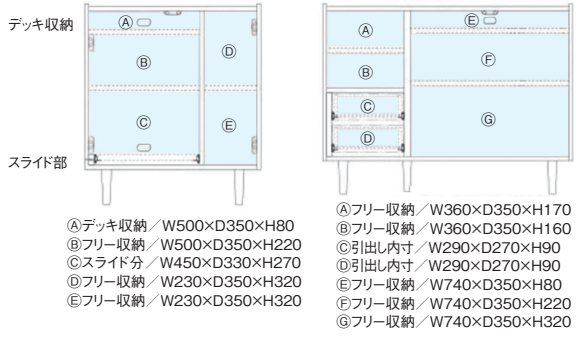

トロール

5色対応 / ダークグレー・ライトグレー・ナチュラル・ベージュ・ブラウン

- 前板材質 / メラミン化粧繊維板
- 塗装 / 前板: ウレタン
- 生産国 / 中国
- TVボード、左右スライドレール引出、中央はフラップ扉
- ネジ込みダボ
- 可動棚1枚
- サイドボードは開扉

1-2-3
1600TVボード
W1600×D415×H235(+150)
112,000円(税別) 才数 7.2 個口数 1

4-5
2000TVボード
W2000×D415×H235(+150)
154,000円(税別) 才数 9.3 個口数 1

6-8-10-12
800サイドボード
W800×D415×H710(+150)
95,000円(税別) 才数 10 個口数 1

7-9-11-13
1200サイドボード
W1200×D415×H710(+150)
152,000円(税別) 才数 14.8 個口数 1

パルム

- 前板材質 / 突板(天然木工芸突板)
- 色 / グレーージュ
- 生産国 / 中国

- フルオープンスライドレール
- サイドボードは可動棚2枚
- ネジ込みダボ
- 脚空間高100mm
- ナチュラルな木製とグレーージュ色のコントラストでお部屋を明るくお洒落な空間を演出いたします
- 今流行りの壁、床材の色に合わせやすいアイテム

14
1500TVボード
W1500×D400×H400
127,000円(税別) 才数 8 個口数 1

15
1800TVボード
W1800×D400×H400
141,000円(税別) 才数 9.6 個口数 1

16
2100TVボード
W2100×D400×H400
155,000円(税別) 才数 11.2 個口数 1

17
800サイドボード
W800×D350×H700
119,000円(税別) 才数 7.5 個口数 1

18
1200サイドボード
W1200×D350×H700
139,000円(税別) 才数 10.9 個口数 1

19
1400サイドボード
W1400×D350×H700
159,000円(税別) 才数 12.7 個口数 1