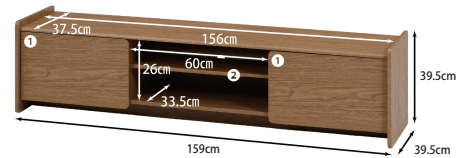

ヘーゼル

- 主材質/プリント紙化粧パーティクルボード
- 生産国/マレーシア

- 収納物に合わせて高さ調整できる可動棚仕様
- 背面には直径3.5cmのコード穴あり
- スッキリ隠せる収納・広々としたオープン収納
- 細かな気づかいが詰まったナチュラルテイストテレビ台
- 開き扉は衝突音や指はざみ防止のソフトクローズ仕
- 組立式

受注後出荷に約3日~7日かかります
受注後キャンセル不可

2色対応/ミドルブラウン・ホワイトオーク

1 (86942)
2 (86943)
1200TVボード
W1200×D395×H395

25,000円(税別) 才数 1.9 個口数 1

- ① オープンスペース W575×D335×H260(開口部W550)
- ② 棚板サイズ:W575×D235×厚さ15
- ダボ穴:3.2cmピッチ3段階
- ダボ穴までの高さ:上下9.5cm
- 耐荷重:天板40kg固定棚1枚10kg
- 可動板1枚5kg

3 (86944)
4 (86945)
1590TVボード
W1590×D395×H395

30,500円(税別) 才数 2.5 個口数 1

- ① オープンスペース W600×D335×H260(開口部W440)
- ② 棚板サイズ:W600×D235×厚さ15
- ダボ穴:3.2cmピッチ3段階
- ダボ穴までの高さ:上下9.5cm
- 耐荷重:天板50kg固定棚1枚10kg
- 可動板1枚5kg

受注後出荷に約7日~10日かかります
受注後キャンセル不可

5 (21353)
1050TVボード
W1050×D390×H390

41,500円(税別) 才数 2.5 個口数 1

- 引出し内寸 約W48×D28.5×深さ13(15)cm
- 扉内寸(2ヶ所) 約W22.5×D32.5×H30cm
- 背面穴(2ヶ所)約W15×H10cm
- 空間内寸約W51×D32.5×H11.5cm
- 背面穴直径約5cm