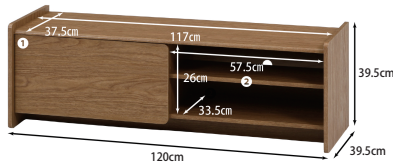

ヘーゼル

- 主材質/プリント紙化粧パーティクルボード
- 生産国/マレーシア

- 収納物に合わせて高さ調整できる可動棚仕様
- 背面には直径3.5cmのコード穴あり
- スッキリ隠せる収納・広々としたオープン収納
- 細かな気づかいが詰まったナチュラルテイストテレビ台
- 開き扉は衝突音や指はざみ防止のソフトクローズ仕
- 組立式

受注後出荷に約3日~7日かかります
受注後キャンセル不可

2色対応/ミドルブラウン・ホワイトオーク

1 (86942)
2 (86943)
1200TVボード
W1200×D395×H395

25,000円(税別) 才数 1.9 個口数 1

- ① オープンスペース W575×D335×H260(開口部W550)
- ② 棚板サイズ:W575×D235×厚さ15
- ダボ穴:3.2cmピッチ3段階
- ダボ穴までの高さ:上下9.5cm
- 耐荷重:天板40kg固定棚1枚10kg
- 可動板1枚5kg

3 (86944)
4 (86945)
1590TVボード
W1590×D395×H395

30,500円(税別) 才数 2.5 個口数 1

- ① オープンスペース W600×D335×H260(開口部W440)
- ② 棚板サイズ:W600×D235×厚さ15
- ダボ穴:3.2cmピッチ3段階
- ダボ穴までの高さ:上下9.5cm
- 耐荷重:天板50kg固定棚1枚10kg
- 可動板1枚5kg

受注後出荷に約7日~10日かかります
受注後キャンセル不可

5 (21353)
1050TVボード
W1050×D390×H390

41,500円(税別) 才数 2.5 個口数 1

- 引出し内寸 約W48×D28.5×深さ13(15)cm
- 扉内寸(2ヶ所) 約W22.5×D32.5×H30cm
- 背面穴(2ヶ所)約W15×H10cm
- 空間内寸約W51×D32.5×H11.5cm
- 背面穴直径約5cm