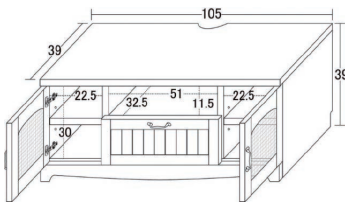

1 (86942)
2 (86943)
1200TVボード
W1200×D395×H395

25,000円(税別) 才数 1.9 個口数 1

- ① オープンスペース W575×D335×H260(開口部W550)
- ② 棚板サイズ:W575×D235×厚さ15
- ダボ穴:3.2cmピッチ3段階
- ダボ穴までの高さ:上下9.5cm
- 耐荷重:天板40kg固定棚1枚10kg
- 可動板1枚5kg

3 (86944)
4 (86945)
1590TVボード
W1590×D395×H395

30,500円(税別) 才数 2.5 個口数 1

- ① オープンスペース W600×D335×H260(開口部W440)
- ② 棚板サイズ:W600×D235×厚さ15
- ダボ穴:3.2cmピッチ3段階
- ダボ穴までの高さ:上下9.5cm
- 耐荷重:天板50kg固定棚1枚10kg
- 可動板1枚5kg

受注後出荷に約7日~10日かかります
受注後キャンセル不可

5 (21353)
1050TVボード
W1050×D390×H390

41,500円(税別) 才数 2.5 個口数 1

- 引出し内寸 約W48×D28.5×深さ13(15)cm
- 扉内寸(2ヶ所) 約W22.5×D32.5×H30cm
- 背面穴(2ヶ所)約W15×H10cm
- 空間内寸約W51×D32.5×H11.5cm
- 背面穴直径約5cm