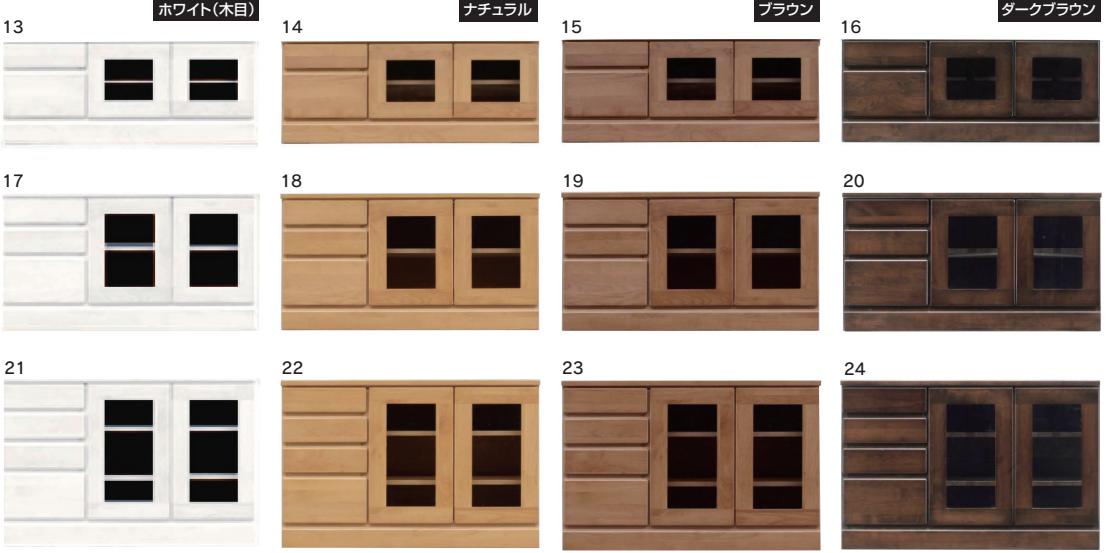

パワーII

- 前板材質/アルダー無垢
- 塗装/ウレタン
- ネジ込ダボ
- 天板耐荷重150kg

4色対応/ホワイト(木目)・ナチュラル・ブラウン・ダークブラウン

1・2・3・4
600-2段ローボード(B)
 W598×D430×H390
44,000円(税別) 才数 3.7 個口数 1
 オープンスペース
 W260×D385×H275

5・6・7・8
600-3段ローボード(B)
 W598×D430×H500
51,500円(税別) 才数 4.8 個口数 1
 オープンスペース
 W260×D385×H385

9・10・11・12
600-4段ローボード(B)
 W598×D430×H610
61,000円(税別) 才数 5.8 個口数 1
 オープンスペース
 W260×D385×H495

13・14・15・16
900-2段ローボード
 W898×D430×H390
55,000円(税別) 才数 5.6 個口数 1
 オープンスペース
 W555×D385×H275

17・18・19・20
900-3段ローボード
 W898×D430×H500
66,500円(税別) 才数 7.2 個口数 1
 オープンスペース
 W555×D385×H385

21・22・23・24
900-4段ローボード
 W898×D430×H610
75,000円(税別) 才数 8.7 個口数 1
 オープンスペース
 W555×D385×H495

25・26・27・28
1200-2段ローボード
 W1188×D430×H390
75,000円(税別) 才数 7.4 個口数 1
 オープンスペース
 W555×D385×H275

29・30・31・32
1200-3段ローボード
 W1188×D430×H500
86,500円(税別) 才数 9.5 個口数 1
 オープンスペース
 W555×D385×H385