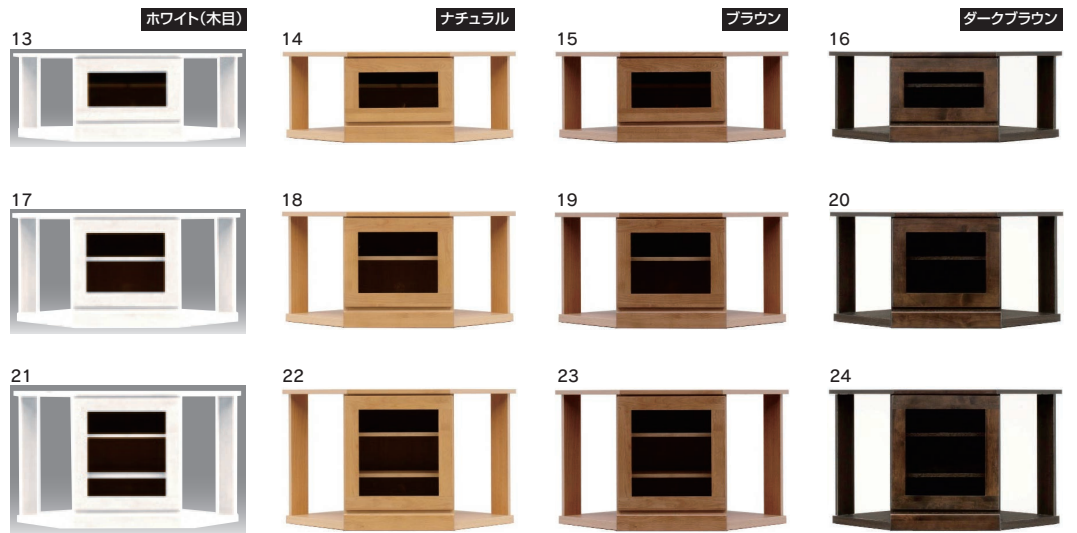

102,000円(税別) 才数 11.8 個口数 1 オープンスペース W555×D385×H385

9・10・11・12

1500-4段ローボード
W1483×D430×H610

117,000円(税別) 才数 14.4 個口数 1 オープンスペース W555×D385×H495

13・14・15・16

750-2コーナーボード
W750×D750×H390

39,000円(税別) 才数 8.1 個口数 1
オープンスペース W430×D385×H275

17・18・19・20

750-3コーナーボード
W750×D750×H500

43,500円(税別) 才数 10.4 個口数 1
オープンスペース W430×D385×H385

21・22・23・24

750-4コーナーボード
W750×D750×H610

46,000円(税別) 才数 12.7 個口数 1
オープンスペース W430×D385×H495

25・26・27・28

600-2段ローボード(A)
W598×D430×H390

40,000円(税別) 才数 3.7 個口数 1
オープンスペース W555×D385×H275

29・30・31・32

600-3段ローボード(A)
W598×D430×H500

44,000円(税別) 才数 4.8 個口数 1
オープンスペース W555×D385×H385

33・34・35・36

600-4段ローボード(A)
W598×D430×H610

48,000円(税別) 才数 5.8 個口数 1
オープンスペース W555×D385×H495