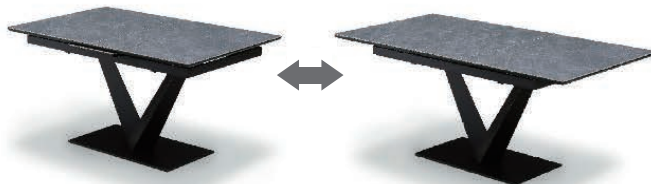

- 主材質/天板:セラミック
脚:撥水ファブリック
- 生産国/中国

- テーブルは140~175の伸長式
- チェアはオートターン式
生地は撥水仕様で、肌触りも滑らか

天板2色対応/グレー・ブラック

グレー ブラック

- 1**
1400~1750伸長式テーブル
W1400~1750×D900×H710
221,000円(税別) 才数 13.1 梱包数 3
- 2**
460オートターンチェア
W460×D490×H880(SH460)
40,000円(税別) 才数 7.9 梱包数1 2購入