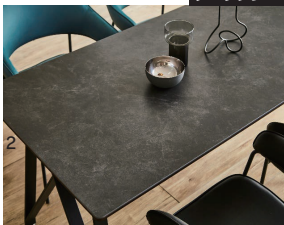

16-17
600チェア(1脚)
W600×D520×H820(SH420)

11,500円(税別) 才数5.8 梱口数1
2脚入

レオ/ジョリー

●主材質/セラミック・MDF
突板・スチール・PU

●塗装/脚部:粉体

●天板厚/41mm(テーブル)

●生産国/中国

- セラミックとウォールナット突板の異素材を組み合わせたテーブル
- テーブルは2色ホワイト・ダークグレー、チェアは3色ターコイズ・マスタード・ブラック展開です
- 脚間は120cmもしくは130cmに調整可能です
- チェアは1ケース2脚入