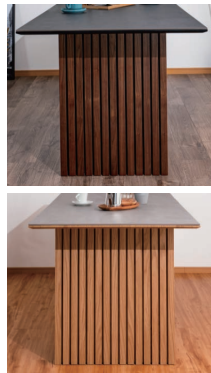

ゼファー

- ●主材質/セラミック
- ●生産国/中国

1
1200昇降テーブル
W1200×D600×H300~765
111,000円(税別) 才数 5.9 梱口数 1

2
1400昇降テーブル
W1400×D800×H300~765
130,000円(税別) 才数 8.6 梱口数 1

セレブII/サラン

- ●主材質/テーブル:セラミック
  脚:ベンチ:MDF・強化シート
  チェア:アッシュ
- ●張地/ベンチ・チェア座面・PVC
- ●塗装/MDF
- ●生産国/中国
- ●チェアは1ケース2脚入

テーブル2色対応/ブラック/ウォールナット・グレー/オーク

ベンチ2色対応/ブラック/ウォールナット・オーク

チェア3色対応/ブラック・ナチュラル・ブラウン

- ●天板にはキズ、熱に強いセラミックを使用し、脚には強化シートを使っておりそれぞれ雰囲気の違いがダイニングテーブルになっております
- ●上質で高級感のあるセラミック天板とあたたかみのある木目脚をミックスさせた新しいスタイルのダイニングテーブル

チェア発注単位2脚

3・4 (セレブII)
1650テーブル
W1650×D850×H720
131,000円(税別) 才数 12 梱口数 2

5・6 (セレブII)
1230ベンチ
W1230×D380×H430
42,000円(税別) 才数 3.4 梱口数 1

7・8・9 (サラン)
525チェア
W525×D530×H792 (SH430)
42,000円(税別) 才数 6.9 梱口数 2脚入

エネル/メリル

- ●主材質/セラミック・MDF・スチール・ウレタン・PU
- ●塗装/脚部:粉体
- ●天板厚/46mm
- ●生産国/中国

- ●脚のデザインが特徴的なセラミックテーブルはチェア配置などの自由度が高くモダンで都会的なシーンを演出します
- ●チェアの座面にはSバネとウェービングテープを採用しソファのような掛け心地でゆったり寛ぐことが可能です

エネル2色対応/アイボリー・グレー

メリル2色対応/ブラック・ライトグレー

10・11 (6045)
1600ダイニングテーブル(エネル)
W1600×D800×H700
154,000円(税別) 才数 10.7 梱口数 2

12・13 (7619)
550ダイニングチェア(メリル)
W550×D600×H800 (SH430)
44,000円(税別) 才数 6 梱口数 1脚入