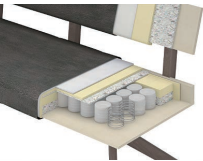

レブル

- ●主材質/テーブル:ウォールナット突板・オーク突板
  脚:ラバー材
  チェア:木部ラバー・張地PVC
- ●塗装/ウレタン
- ●天板厚/35mm
- ●生産国/ベトナム

- ●天板厚突板仕様(節有)
- ●チェア座面にはポケットコイル仕様(回転チェア座面は合板にウレタン仕様)

チェア一発注単位2脚

テーブル2色対応/
ウォールナット・オーク

チェア・ベンチ4色対応/
ウォールナット/アイボリー・
ウォールナット/ダークブラウン・
オーク/アイボリー・
オーク/ダークブラウン

ポケットコイル仕様で、柔らかい座心地に設計しています。