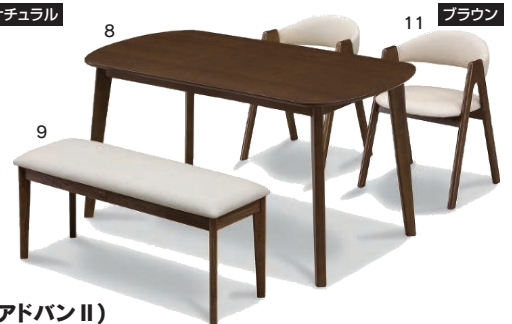

2色対応/ナチュラル・ブラウン

チェア発注単位2脚