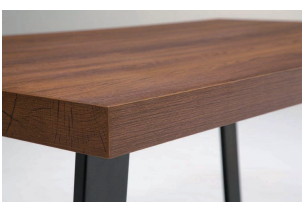

マーベル

- ●主材質 / メラミン・アイアン
- ●天板厚 / 60mm
- ●生産国 / 中国
- ●熱・傷に強いメラミン材
- ●チェアの色はグレー・キャメルの2色から組み換えできます(2脚入)

テーブル2色対応 / ブラウン・ナチュラル
チェア 2色対応 / キャメル・グレー