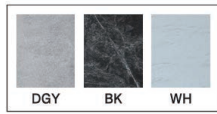

ビバリー

2色対応 / コンクリート/グレー・ホワイト/ナチュラル

- ●主材質 / 高圧メラミン (HPL) ・スチール
- ●塗装 / スチール粉体
- ●天板厚 / 25mm
- ●生産国 / 中国

●HPL:耐汚染性、耐擦傷性、耐薬品性、耐摩擦性、耐衝撃性を有するセラミックと同等の性質を組み合わせ持った素材

※チェアは参考商品です

1・2
1000ダイニングテーブル
W1000×D1000×H720
85,500円(税別) 才数 16 個口数 2

ジェット

チェア発注単位2脚

- ●主材質 / 天板:メラミン 脚:アイアン
- ●天板厚 / 25mm
- ●生産国 / 中国

●天板には、強度の強いメラミンを使用
●傷や汚れに強く、耐久性にも優れています
●チェアの座面は、肌触りの良いファブリックを使用
●チェアは1ケース2脚入

チェア2色対応 / グレー・ブルー

テーブル3色対応 /
ダークグレー・ブラック・ホワイト

DGY

BK

WH

3・4・5
1200丸テーブル
W1200×D1200×H735
50,500円(税別) 才数 6.4 個口数 2

6・7
540チェア
W540×D600×H790(SH420)
18,000円(税別) 才数 7.6 個口数 1 2脚入

バジル

- ●主材質 / セラミック・MDF・ウォールナット突板・スチールPU
- ●塗装 / 脚部:粉体
- ●天板厚 / 25mm
- ●色 / ダークグレー
- ●生産国 / 中国

●セラミックとウォールナット突板の異素材を組み合わせたテーブルです

8 (DT6080-SE)

900丸カフェテーブル
W900×D900×H700
89,000円(税別) 才数 5.1 個口数 2

※チェアは参考商品です

ビジョン/スタッキン

テーブル2色対応 / グレー・ホワイト

チェア発注単位2脚

- ●主材質 / 【ビジョン】天板:メラミン 脚:アイアン 【スタッキン】ウレタン・合板・スチール

●張地 / 【スタッキン】ファブリック(ライトベージュ・ライトグレー) PU(ブラック・ダークグリーン)

●天板厚 / テーブル15mm

●フレーム厚 / チェア12mm

●生産国 / ビジョン:ベトナム スタッキン:中国

【ビジョン】

●天板裏:アイアン幕板(エプロン構造)

●天板裏:裏メラミンの共張り

●メラミンのツルツル天板

●熱汚れに強い

●2個口(天板:2.7才、脚:0.7才)

【スタッキン】

●スタッキング可能・PU生地はひっかき傷に強い

●耐摩擦性生地(スタッキングの際に差がでる)

●PU生地は、酸性・アルカリ性にも強いハイクラス生地

●チェアは1ケース2脚入

9・10(ビジョン)
1050丸テーブル
W1050×D1050×H700
41,000円(税別) 才数 3.4 個口数 1

11・12・13・14(スタッキン)
425チェア
W425×D540×H900(SH430)
15,000円(税別) 才数 9.5 個口数 1 2脚入