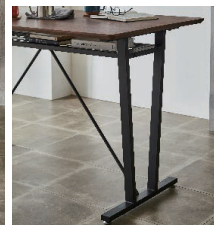

バジル

- 主材質 / テーブル天板: ウォールナット突板・MDF
脚部: スチール
チェア: PU・ウレタン
脚部: スチール
- 塗装 / 脚部: 粉体
- 生産国 / 中国
- 天板はウォールナット突板、ワイヤーの棚が雰囲気と実用性を兼ね備えています
- 店舗什器としても人気の商品です
- ストレスなく立ち座りができるようデザインした脚部が特徴
- 360度回転、肘付きで安定感のある4本脚

チェア2色対応 / ブラウン・ブラック