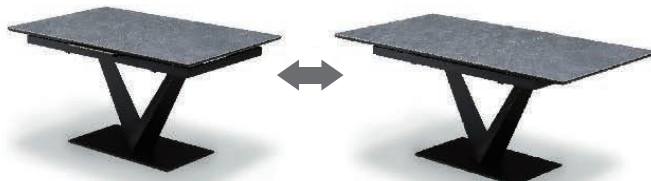

- 主材質/天板:セラミック
脚:撥水ファブリック
- 生産国/中国

- テーブルは140~175の伸長式
- チェアはオートターン式
生地は撥水仕様で、肌触りも滑らか

天板2色対応/グレー・ブラック

グレー ブラック

- 1 1400~1750伸長式テーブル
W1400~1750×D900×H710
221,000円(税別) 才数 13.1 梱包数 3
- 2 460オートターンチェア
W460×D490×H880(SH460)
40,000円(税別) 才数 7.9 梱包数1 2購入