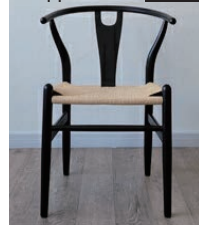

CK-01

- ●主材質/フレーム:アッシュ無垢
  座面:ファブリック・ペーパーコード
- ●塗装/ウレタン
- ●生産国/ベトナム

- ●チェアは1ケース2脚入
- ●海外製品につき欠品時、納期がかかる恐れがあります

チェア発注単位2脚

チェアフレーム2色対応/ナチュラル・ブラック

チェア座面3色対応/ペーパーコード・グレー・ブラック

1・2
560チェア(ペーパーコード)
W560×D540×H710(SH420)
58,500円(税別) 才数 13.7 梱口数1 2脚入

3・4・5
560チェア(ファブリック)
W560×D540×H710(SH430)
50,500円(税別) 才数 13.7 梱口数1 2脚入

CK-02

- ●主材質/フレーム:アッシュ無垢
  座面:PVC・ペーパーコード
- ●塗装/ウレタン
- ●生産国/ベトナム

2色対応/ナチュラル・ブラック

チェア発注単位2脚

6・7
540チェア(PVC)
W540×D490×H710(SH420)
46,000円(税別) 才数 13.7 梱口数1 2脚入

8
540チェア(ペーパーコード)
W540×D490×H710(SH420)
59,500円(税別) 才数 13.7 梱口数1 2脚入

ユーノ

- ●主材質/本体:ホワイトオーク/座面:ペーパーコード
- ●塗装/ウレタン
- ●生産国/中国

- ●チェアはナチュラル・ブラウン・ブラック・ホワイトの4色より選べます
- ●座面はペーパーコード仕様

4色対応/ナチュラル・ブラウン・ブラック・ホワイト

ブラック

9・10・11・12
575チェア
W575×D590×H770(SH430)
49,500円(税別) 才数 10 梱口数1

CL-311

- ●主材質/天然木(ビーチ)
- ●塗装/ラッカー
- ●生産国/中国

4色対応/ホワイト・ブラック・ブラウン・ナチュラル

受注後出荷に
約10日~14日かかります
受注後キャンセル不可

- ●ホームユースからコントラクトまで幅広いニーズに対応したウィンザーチェアです

チェア発注単位2脚

13・14・15・16
410チェア
W410×D510×H820(SH430)
40,000円(税別) 才数 8 梱口数1 2脚入