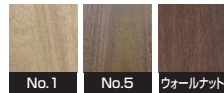

板3色対応

チェア一張地: レザー4色対応

※木材・レザー共に写真イメージと実物は多少異なる場合がございます

Dining

食卓・食器棚・カウンター

写真:C-808
イエローポプラNo.5 緑レザー

写真:C-123DX
イエローポプラNo.5 緑レザー

写真:1本脚 1350丸テーブル イエローポプラNo.5
イス(C-808)イエローポプラNo.5 緑レザー