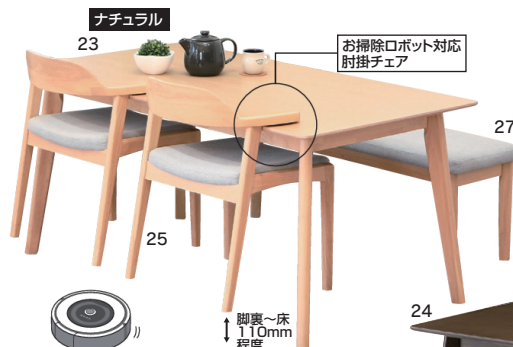

1050ベンチ

W1050×D350×H430

19,000円(税別) 才数 1.8 個口数 1

コルト

- 主材質/天板オーク突板
脚:ラバーウッド
- 塗装/ラッカー
- 天板厚/17mm
- 生産国/ベトナム

●肘付きチェア、回転肘付きチェア・ベンチの組み合わせ可能
●チェアは、テーブルに掛けられてお掃除らくらく
●570チェアは1ケース2脚入

570チェア発注単位2脚

2色対応/ナチュラル・ブラウン