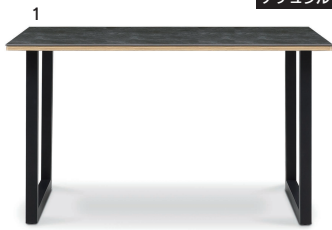

ダークグレー

ライトグレー

食器などの高さに合わせて
高さの調整が3段階できます

パドル

- 主材質/天板:セラミック・脚:アイアン
- 天板厚/23mm
- 生産国/中国
- シンプルデザイン、熱やキズに強いセラミックテーブル
- 天板色は共通で小口の色がナチュラルとブラウンからお選び頂けます

2色対応 / ナチュラル・ブラウン

ナチュラル

ブラウン