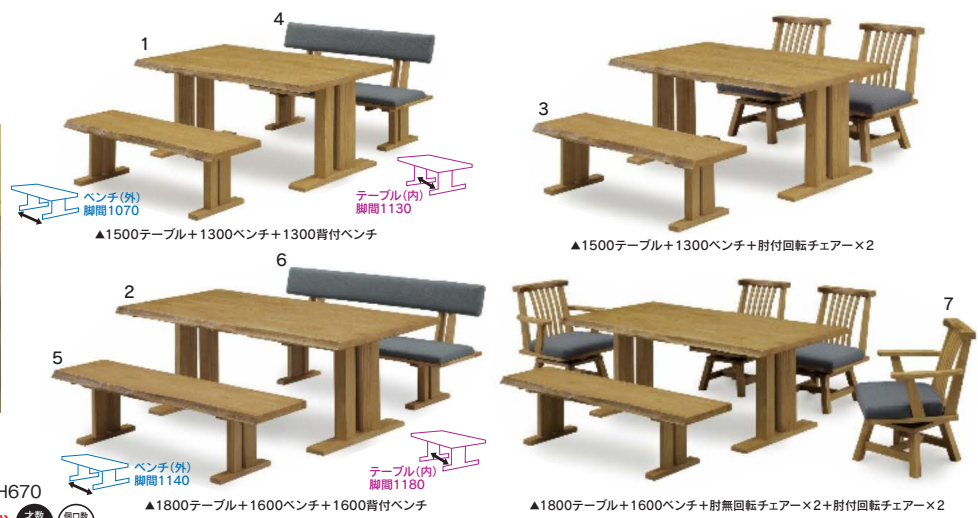

カオル

- 主材質/テーブル天板:オーク・ウォールナット突板
脚:ラバー
チェア:ラバー
張地:PVC

- 塗装/ウレタン
- 天板厚/26mm
- 生産国/ベトナム

- チェアは1ケース2脚入
- 使う用途に応じて伸長して使えます

2色対応/ミディアムブラウン・ライトブラウン

- 17 800-1000-1200伸長テーブル**
W800~1000~1200×D800×H720
95,000円(税別) 才数 5.5 個口数 2

- 18 1200-1500-1800伸長テーブル**
W1200~1500~1800×D800×H720
123,000円(税別) 才数 7.6 個口数 2

- 19-20 470チェア**
W470×D525×H845(SH430)
30,500円(税別) 才数 6 個口数 1

白王

- 主材質/ラバーウッド
- 生産国/タイ

- | | | | | | | |
|--|--|--|--|--|--|--|
| <p>1
1500テーブル
W1500×D900×H670
103,000円(税別) 才数 8.7 梱口数 2</p> | <p>2
1800テーブル
W1800×D900×H670
122,000円(税別) 才数 9.6 梱口数 2</p> | <p>3
1300ベンチ
W1300×D390×H380
46,000円(税別) 才数 2.6 梱口数 1</p> | <p>4
1300背付ベンチ
W1300×D550×H750(SH380)
57,000円(税別) 才数 14.6 梱口数 1</p> | <p>5
1600ベンチ
W1600×D390×H390
53,500円(税別) 才数 3.2 梱口数 1</p> | <p>6
1600背付ベンチ
W1600×D550×H750(SH380)
68,500円(税別) 才数 18 梱口数 1</p> | <p>7
580回転チェアー
W580×D570×H790(SH400)
38,000円(税別) 才数 7.1 梱口数 1</p> |
|--|--|--|--|--|--|--|