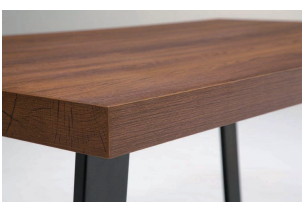

マーベル

- 主材質 / メラミン・アイアン
- 天板厚 / 60mm
- 生産国 / 中国
- 熱・傷に強いメラミン材
- チェアの色はグレー・キャメルの2色から組み換えできます(2脚入)

テーブル2色対応 / ブラウン・ナチュラル
チェア 2色対応 / キャメル・グレー

6・7
1400テーブル
W1400×D800×H720
53,500円(税別) 才数 7 個口数 2

8・9
480チェア
W480×D615×H820 (SH450)
19,500円(税別) 才数 7.4 個口数 1 2脚入