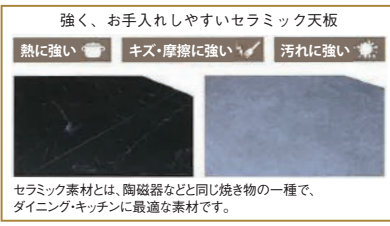

マジョリカ(伸張式テーブル)

2色対応 / ブラック・グレー

受注後出荷に約3日~7日かかります

- ●主材質 / セラミック・天然木
- ●天板厚 / 6mm厚セラミック
- ●生産国 / 中国

- ●138~178の伸長式セラミックダイニング
- ●150~180の伸長式セラミックダイニング
- ●6mmセラミック天板、脚は天然木を使用
- ●熱や傷・摩擦に強く、汚れに強いのでお手入れがやり易い
- ●安心して物を置ける天板で、優雅な雰囲気をご体感ください

セラミック素材とは、陶磁器などと同じ焼き物の一種で、ダイニング・キッチンに最適な素材です。