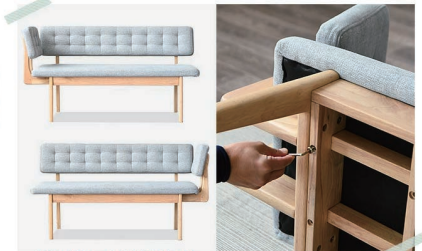

*サイドアームは別売りです

パーティ

●主材質/天板:ウォールナット突板
ソファ:材質:バイキャストPVC
座面:Sパネ・ウレタン
背面:ウレタン

●塗装/ラッカー
●天板厚/20mm
●生産国/ベトナム(テーブル)
中国(ソファ)

●ウォールナット天板
●テーブル引出し付
●チェアは2P+カウチソファセット販売です

ソファ 3色対応/
グリーン・ブラウン・ブラック