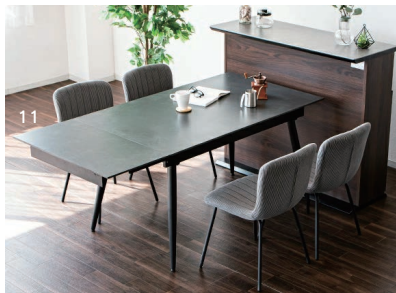

テーブル2色対応/ホワイト・ダークグレー

チェア4色対応/ベージュ・ブラウン・グリーン・グレー

チェア一発注単位2脚

アジャスター付

ホワイト

ダークグレー

■130-170cm

■150-190cm