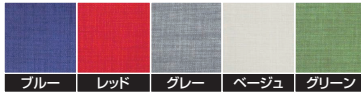

受注後出荷に
約5日~10日かかります
受注後キャンセル不可

17 (CH-3646BR)
18 (CH-3646KH)
440チェアー
W440×D560×H740 (SH440)
31,500円 (税別) 才数 4.2 梱口数 1

折りたたみ機能

コロン

- 主材質/ナラ
- 張地/ファブリック
- 生産国/中国

張地5色対応/ベージュ・レッド・ブルー・グレー・グリーン

チェア発注単位2脚

1・2・3・4・5