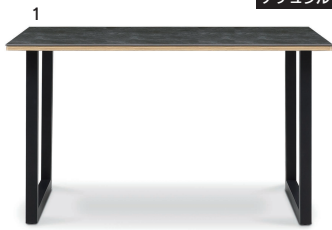

食器などの高さに合わせて
高さの調整が3段階できます

パドル

- 主材質/天板:セラミック・脚:アイアン
- 天板厚/23mm
- 生産国/中国
- シンプルでデザインの熱やキズに強いセラミックテーブル
- 天板色は共通で小口の色がナチュラルとブラウンからお選び頂けます

2色対応/ナチュラル・ブラウン

ナチュラル

ブラウン

1
1400テーブル
W1400×D800×H705
75,500円(税別) 才数 5.8 個口数 2