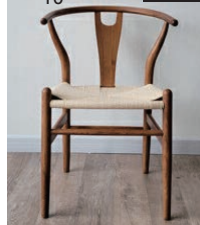

8
540チェア(ペーパーコード)
W540×D490×H710(SH420)
59,500円(税別) 才数 13.7 梱口数1 2脚入

ユーノ

- 主材質/本体:ホワイトオーク/座面:ペーパーコード
- 塗装/ウレタン
- 生産国/中国

- チェアはナチュラル・ブラウン・ブラック・ホワイトの4色より選べます
- 座面はペーパーコード仕様

4色対応/ナチュラル・ブラウン・ブラック・ホワイト

ナチュラル

ブラウン