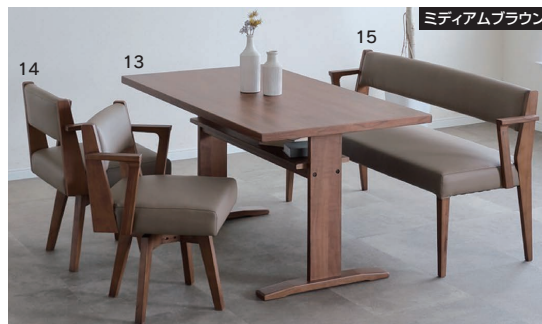

9・10
1550テーブル
W1550×D850×H710
122,000円(税別) 才数 7.5 個口数 2

11・12
1800テーブル
W1800×D850×H710
129,000円(税別) 才数 8.4 個口数 2

イライ (IRAI)

- 主材質/テーブル: オーク突板(ライトブラウン)
ウォールナット突板
(ミディアムブラウン)
テーブル天板・脚部: ラバーウッド無垢
チェア: PVC・ラバーウッド無垢
- 塗装/ウレタン
- 生産国/ベトナム

- 棚付のテーブルに肘付きの回転チェアと背付ベンチが使い勝手が良い
- おしゃれなダイニングセットです

2色対応/
ミディアムブラウン
ライトブラウン

ミディアムブラウン

ライトブラウン

13・16
1500テーブル
W1500×D800×H700
95,000円(税別) 才数 10.1 個口数 3

14・17
560肘付回転チェア
W560×D540×H745 (SH460)
41,500円(税別) 才数 6.2 個口数 1