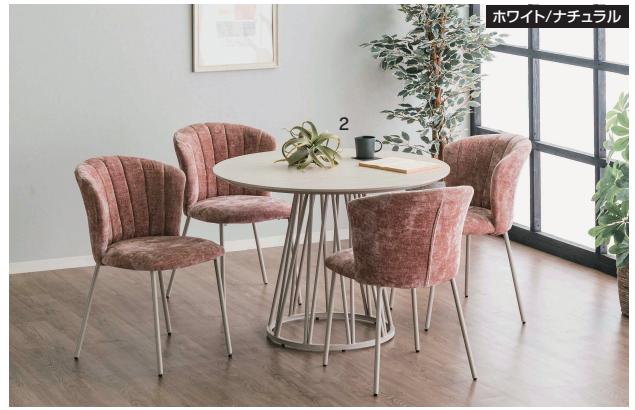

●HPL:耐汚染性、耐擦傷性、耐薬品性、耐摩擦性、耐衝撃性を有するセラミックと同等の性質を組み合わせ持った素材

天板:グレー

天板:ナチュラル

コンクリート/グレー

ホワイト/ナチュラル

※チェアは参考商品です

1・2
1000ダイニングテーブル
W1000×D1000×H720
85,500円(税別) 才数 16 個口数 2

ジェット