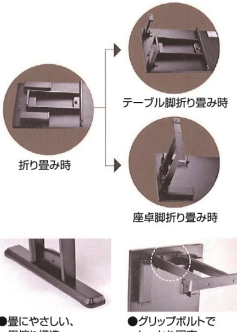

- テーブルは天板メラミン仕様(黒木目)凸凹あり
- 脚は折り畳み式で収納に便利
- 座卓兼用脚付で1台二役
- サイズバリエーションが豊富な和座机になります
- バラ売り/可

- 1**
800×900和座
W800×D900×H610-330
141,000円(税別) 才数 6.5 梱包数 2
- 3**
1500×600和座
W1500×D600×H610-330
144,000円(税別) 才数 6.5 梱包数 1