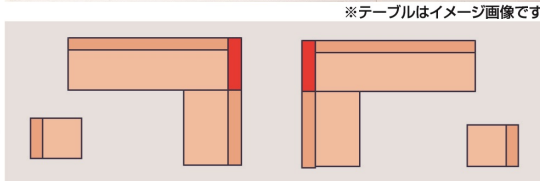

1・4・9
550-1Pダイニングソファ
W550×D700×H800(SH450)
61,000円(税別) 才数 7.1 個口数 1

2・6・7
1250-2Pダイニングソファ
W1250×D700×H800(SH450)
90,000円(税別) 才数 16.6 個口数 1

3・5・8
1670-3Pダイニングソファ
W1670×D700×H800(SH450)
121,000円(税別) 才数 23.7 個口数 1

3Pソファ-肘部、左右取り付け可能となっています