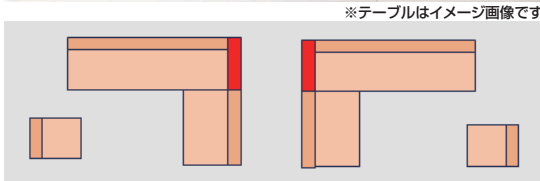

1250-2Pダイニングソファー
W1250×D700×H800 (SH450)

84,000円(税別) 才数 16.6 個口数 1

3・5・8

1670-3Pダイニングソファー
W1670×D700×H800 (SH450)

113,000円(税別) 才数 23.7 個口数 1

ダークグリーン

ネイビー

※テーブルはイメージ画像です