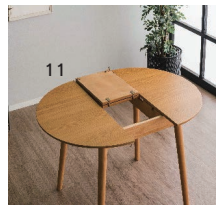

コーディー

- ●主材質/ラバーウッド・アッシュ突板
- ●塗装/モルタル
- ●天板厚/25mm
- ●生産国/中国

●手作業で仕上げたモルタルに上からウレタン塗装をコーティングすることでモルタル特有の質感と使いやすさを両立

●天板と脚の色をお好みで組合せいただけます

各2色対応/
天板:グレー・ベージュ
脚:ブラック・ナチュラル

1 グレー

2 ブラック

3 ベージュ

4 ナチュラル

※チェアは参考商品です。

1-3
1100ダイニングテーブル天板
W1100×D1100×H720

47,500円(税別) 才数 5.7 個口数 1

2-4
コーディー用脚

63,500円(税別) 才数 13.4 個口数 1

マリヤ

- ●主材質/ウォールナット突板(ブラウン)
  オーク突板(ナチュラル)
  脚:ラバーウッド
  チェア座面:PVC

- ●塗装/ラッカー
- ●天板厚/20mm
- ●生産国/ベトナム

●天板は、光線張り(紐目)が特徴的です
●テーブル天板はウォールナットとオークの突板を使用
●チェア座面は、PVC張り。丈夫で汚れに強く、簡単にお手入れできます

2色対応/ブラウン・ナチュラル

チェア発注単位2脚

5
1100丸テーブル
W1100×D1100×H700

51,500円(税別) 才数 5.5 個口数 1

6
900丸テーブル
W900×D900×H700

47,500円(税別) 才数 3.5 個口数 1

7
900半円テーブル
W900×D800×H700

47,500円(税別) 才数 3.3 個口数 1

8-9
450チェア
W450×D520×H800(SH420)

20,000円(税別) 才数 9.6 個口数 2脚入

5 ブラウン

8

6 ナチュラル

9

7

レズンII/パスタ/ペンネ

- ●主材質/テーブル:MDF・オーク突板(ナチュラル)
  ウォールナット突板(ブラウン)
  チェア:ラバーウッド無垢

- ●塗装/天板:PU
  脚・チェア:ラッカー
- ●生産国/ベトナム

●生活シーンに合わせてテーブルサイズを変更してご使用いただけます
●テーブル伸縮式

2色対応/ブラウン・ナチュラル

チェア発注単位2脚

10

ブラウン

11

テーブル伸長時

12

13

ナチュラル

10-11
900~1200伸縮ダイニングテーブル(レズンII)
W900~1200×D900×H730

76,000円(税別) 才数 6 個口数 1

12
515ダイニングチェア(パスタ)
W515×D495×H755(SH430)

30,000円(税別) 才数 10.5 個口数 2脚入

13
465ダイニングチェア(ペンネ)
W465×D530×H835(SH420)

28,500円(税別) 才数 10.5 個口数 2脚入