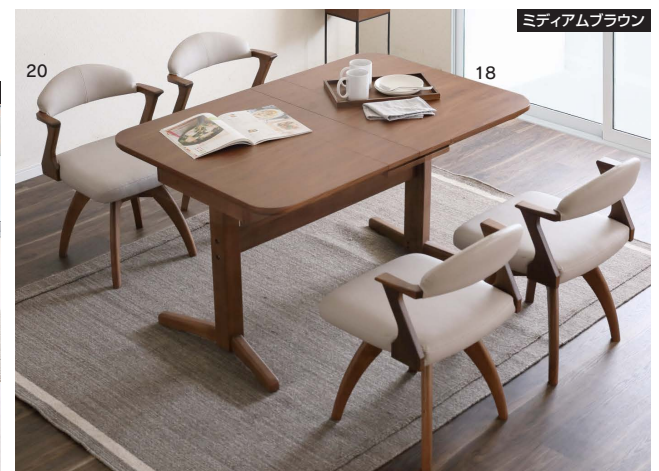

レバン

- ●主材質/テーブル天板:オーク・ウォールナット突板
  脚:ラバー
  チェア-肘:オーク
  脚:ラバー
  張地:PVC

1. ●塗装/ウレタン
   - ●天板厚/51mm
   - ●生産国/ベトナム
2. ●使う用途に応じて伸長して使えます
   ●回転チェア

2色対応/ライトブラウン・ミディアムブラウン