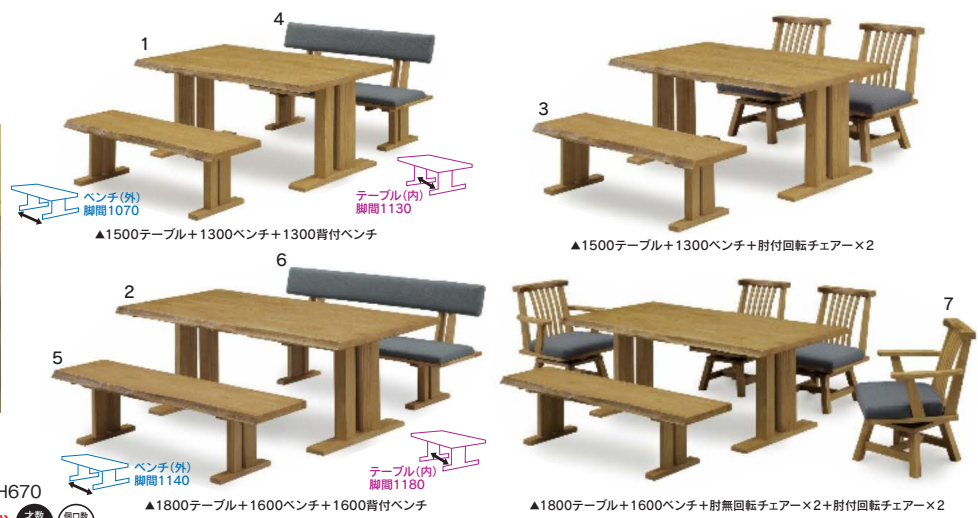

カオル

- 主材質/テーブル天板:オーク・ウォールナット突板
脚:ラバー
チェア:ラバー
張地:PVC

- 塗装/ウレタン
- 天板厚/26mm
- 生産国/ベトナム

- チェアは1ケース2脚入
- 使う用途に応じて伸長して使えます

2色対応/ミディアムブラウン・ライトブラウン

- 17**
800-1000-1200伸長テーブル
W800~1000~1200×D800×H720
95,000円(税別) 才数 5.5 個口数 2

- 18**
1200-1500-1800伸長テーブル
W1200~1500~1800×D800×H720
123,000円(税別) 才数 7.6 個口数 2

- 19-20**
470チェア
W470×D525×H845(SH430)
30,500円(税別) 才数 6 個口数 1
2脚入

白王

- 主材質/ラバーウッド
- 生産国/タイ

- | | | | | | | |
|--|--|--|--|--|--|--|
| <p>1
1500テーブル
W1500×D900×H670
103,000円(税別) 才数 8.7 個口数 2</p> | <p>2
1800テーブル
W1800×D900×H670
122,000円(税別) 才数 9.6 個口数 2</p> | <p>3
1300ベンチ
W1300×D390×H380
46,000円(税別) 才数 2.6 個口数 1</p> | <p>4
1300背付ベンチ
W1300×D550×H750(SH380)
57,000円(税別) 才数 14.6 個口数 1</p> | <p>5
1600ベンチ
W1600×D390×H390
53,500円(税別) 才数 3.2 個口数 1</p> | <p>6
1600背付ベンチ
W1600×D550×H750(SH380)
68,500円(税別) 才数 18 個口数 1</p> | <p>7
580回転チェアー
W580×D570×H790(SH400)
38,000円(税別) 才数 7.1 個口数 1</p> |
|--|--|--|--|--|--|--|