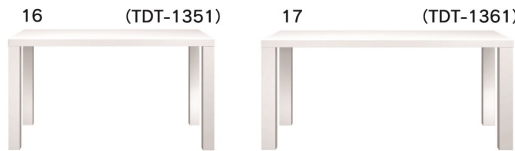

和座テーブル

- ●主材質/ラバーウッド
- ●塗装/ウレタン
- ●色/黒木目(凸凹有り)
- ●天板厚/40mm
- ●生産国/タイ

- ●テーブルは天板メラミン仕様(黒木目)凸凹あり
- ●脚は折り畳み式で収納に便利
- ●座卓兼用脚付で1台二役
- ●サイズバリエーションが豊富な和座机になります
- ●バラ売り/可

1. **1**
   800×900和座
   W800×D900×H610-330
   141,000円(税別) 才数 6.5 梱包数 2
2. **3**
   1500×600和座
   W1500×D600×H610-330
   144,000円(税別) 才数 6.5 梱包数 1

1. **2**
   1500×450和座
   W1500×D450×H610-330
   132,000円(税別) 才数 5 梱包数 1
2. **4**
   1500×900和座
   W1500×D900×H610-330
   199,000円(税別) 才数 10.4 梱包数 1

1. **5**
   1800×450和座
   W1800×D450×H610-330
   148,000円(税別) 才数 6 梱包数 1

1. **6**
   1800×600和座
   W1800×D600×H610-330
   154,000円(税別) 才数 7.5 梱包数 1

1. **7**
   1800×900和座
   W1800×D900×H610-330
   213,000円(税別) 才数 12.4 梱包数 1

楽座チェア/和座チェア

- ●主材質/ラバーウッド
- ●塗装/ウレタン
- ●色/ブラック(木部)
- ●生産国/タイ

- ●和座IチェアはPVC(カバーリング仕様)4色対応(基本色フジ)
- ●和座IIチェアはPVC(クッション仕様)フジ色
- ●スタッキング(4脚推奨)対応/畳にやさしい畳擦り
- ●※スタッキングは同種類のものが対応になります
- ●楽座6型 平織/畳擦り
- ●楽座3型 平織/軽量タイプ(3.5kg)
- ●バラ売り可

和座I 4色対応/フジ・アイボリー・イエロー・ブルー

和座IIは2脚1梱包
それ以外は4脚1梱包です

1. **8・9・10・11 (和座I)**
   480チェア
   (フジ・アイボリー・イエロー・ブルー)
   W480×D530×H700(SH360)
   53,500円(税別) 才数 13 梱包数 1 4脚入

1. **12 (和座II)**
   530肘付チェア(フジ)
   W530×D570×H710(SH360)
   67,000円(税別) 才数 10.4 梱包数 1 2脚入

1. **13 (和座II)**
   530肘無チェア(フジ)
   W530×D570×H710(SH360)
   65,000円(税別) 才数 9.6 梱包数 1 2脚入

1. **14 (楽座6型)**
   490チェア(平織)
   W485×D530×H700(SH360)
   53,500円(税別) 才数 13 梱包数 1 4脚入

1. **15 (楽座3型)**
   430チェア(平織)
   W425×D490×H660(SH360)
   50,000円(税別) 才数 10.5 梱包数 1 4脚入

スノー/グラッド

- ●主材質/[スノー]
  材質/天板・脚:中質繊維板(フラッシュ構造)
- [グラッド]
  材質/張地:ポリエステル100%
  ウレタンフォームクッション
  脚:スチールパイプ構造
- ●塗装/(テーブル)
  ウレタン樹脂(天板裏面:簡易塗装)
- ●天板厚/48mm(スノー)
- ●色/ホワイト(鏡面)
- ●生産国/中国
- ●組立式(テーブル)
- ●完成品(チェア)

チェア3色対応/
モスグリーン・サンドグレー
ダークグレー

チェア発注単位2脚
(アソート不可)

受注後納期約7日かかります
キャンセル不可

1. **16 (スノー:TDT-1351)**
   1400ダイニングテーブル
   W1400×D800×H730
   76,000円(税別) 才数 5.6 梱包数 2

1. **17 (スノー:TDT-1361)**
   1800ダイニングテーブル
   W1800×D800×H730
   95,500円(税別) 才数 6.7 梱包数 2