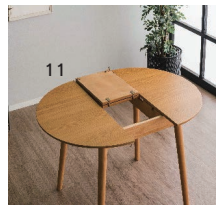

コーディー

- ●主材質/ラバーウッド・アッシュ突板
- ●塗装/モルタル
- ●天板厚/25mm
- ●生産国/中国

●手作業で仕上げたモルタルに上からウレタン塗装をコーティングすることでモルタル特有の質感と使いやすさを両立

●天板と脚の色をお好みで組合せいただけます

各2色対応/
天板: グレー・ベージュ
脚: ブラック・ナチュラル

1 グレー

2 ブラック

3 ベージュ

4 ナチュラル

※チェアは参考商品です。

1-3
1100ダイニングテーブル天板
W1100×D1100×H720

47,500円(税別) 才数 5.7 個口数 1

2-4
コーディー用脚

63,500円(税別) 才数 13.4 個口数 1

マリヤ

- ●主材質/ウォールナット突板(ブラウン)
  オーク突板(ナチュラル)
  脚: ラバーウッド
  チェア座面: PVC

- ●塗装/ラッカー
- ●天板厚/20mm
- ●生産国/ベトナム

●天板は、光線張り(紐目)が特徴的です
●テーブル天板はウォールナットとオークの突板を使用
●チェア座面は、PVC張り。丈夫で汚れに強く、簡単にお手入れできます

2色対応/ブラウン・ナチュラル

チェア発注単位2脚

5
1100丸テーブル
W1100×D1100×H700

51,500円(税別) 才数 5.5 個口数 1

6
900丸テーブル
W900×D900×H700

47,500円(税別) 才数 3.5 個口数 1

7
900半円テーブル
W900×D800×H700

47,500円(税別) 才数 3.3 個口数 1

8-9
450チェア
W450×D520×H800(SH420)

20,000円(税別) 才数 9.6 個口数 2脚入

5 ブラウン

8

6 ナチュラル

9

7

レズンII/パスタ/ペンネ

- ●主材質/テーブル: MDF・オーク突板(ナチュラル)
  ウォールナット突板(ブラウン)
  チェア: ラバーウッド無垢

- ●塗装/天板: PU
  脚・チェア: ラッカー
- ●生産国/ベトナム

●生活シーンに合わせてテーブルサイズを変更してご使用いただけます
●テーブル伸縮式

2色対応/ブラウン・ナチュラル

チェア発注単位2脚

10

ブラウン

11

テーブル伸長時

12

13

ナチュラル

10-11
900~1200伸縮ダイニングテーブル(レズンII)
W900~1200×D900×H730

76,000円(税別) 才数 6 個口数 1

12
515ダイニングチェア(パスタ)
W515×D495×H755(SH430)

30,000円(税別) 才数 10.5 個口数 2脚入

13
465ダイニングチェア(ペンネ)
W465×D530×H835(SH420)

28,500円(税別) 才数 10.5 個口数 2脚入