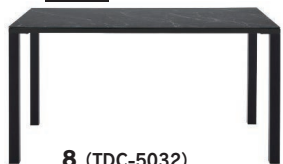

レオ/ジョリー

●主材質/セラミック・MDF
突板・スチール・PU

●塗装/脚部:粉体

●天板厚/41mm(テーブル)

●生産国/中国

- ●セラミックとウォールナット突板の異素材を組み合わせたテーブル
- ●テーブルは2色ホワイト・ダークグレー、チェアは3色ターコイズ・マスタード・ブラック展開です
- ●脚間は120cmもしくは130cmに調整可能です
- ●チェアは1ケース2脚入

テーブル2色対応/ホワイト・ダークグレー

チェア 3色対応/ターコイズ・マスタード・ブラック

1・2 (レオ:DT6131)
1600ダイニングテーブル
W1600×D800×H710

102,000円(税別) 才数 7.1 梱包数 2

3・4・5 (ジョリー:DC7111)
580チェア

W580×D570×H800 (SH435)

29,500円(税別) 才数 6.9 梱包数 2脚入

クラヴィエ/コーラル

●主材質/[クラヴィエ]
天板:6mm厚強化ガラス
(右目柄飛散防止フィルム加工)
フレーム・脚:スチール
[コーラル]
張地:ポリエステル100%
ウレタンフォームクッション
脚:スチール

●塗装/粉体

●天板厚/6mm(クラヴィエ)

●生産国/[クラヴィエ]台湾・[コーラル]:中国

●アジャスター付

●組立式

テーブル2色対応/ホワイト・ブラック

チェア4色対応/グリーン・オレンジ・グレー・ブラック

受注後出荷に約7日かかります
受注後キャンセル不可

6 (GDT-7751)
7 (GDT-7759)
1350ダイニングテーブル(クラヴィエ)
W1350×D800×H710

62,500円(税別) 才数 3 梱包数 2

7 ブラック GDT-7759
8 (TDC-5032)
9 (TDC-5033)
10 (TDC-5035)
11 (TDC-5039)
480チェア(コーラル)
W480×D545×H735 (SH430)

25,500円(税別) 才数 3 梱包数 1

バンス

●主材質/テーブル:セラミック
チェア:PVCレザー
脚:アイアン

●塗装/粉体

●天板厚/12mm(テーブル)

●生産国/中国

- ●テーブルT型脚、棚板付
- ●チェアは傷に強いPVCレザークロステッチ入り
- ●チェアは1ケース4脚入

テーブル2色対応/ホワイト・グレー

チェア 3色対応/ブラック・ライトブルー・ブラウン

チェア発注単位1ケース(4脚)

12・13
1410テーブル
W1410×D810×H740

61,000円(税別) 才数 7.1 梱包数 2

14・15・16
515チェア
W515×D580×H850 (SH450)

53,500円(税別) 才数 10 梱包数 1 4脚入