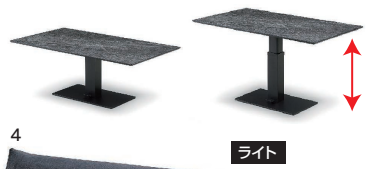

ハイスター

テーブル天板2色対応 / ダーク・ライト

- ●主材質 / 天板:メラミン
  ベンチ・スツール:FAB
- ●生産国 / 中国
- ●テーブルは昇降タイプ(555~755)
- ●天板メラミンはダーク・ライトの2色展開

1
1200昇降テーブル
W1200×D800×H555 (755)
118,000円(税別) 才数 4.2 梱包数 3

2
1400昇降テーブル
W1400×D800×H555 (755)
145,000円(税別) 才数 4.8 梱包数 3

3
900ベンチ
W900×D770×H860 (SH460)
72,500円(税別) 才数 14.9 梱包数 2

4
1300ベンチ
W1300×D770×H860 (SH460)
87,500円(税別) 才数 21.6 梱包数 2

5
1500ベンチ
W1500×D770×H860 (SH460)
99,000円(税別) 才数 24.9 梱包数 2

6
690スツール
W690×D690×H460
46,000円(税別) 才数 4.5 梱包数 1