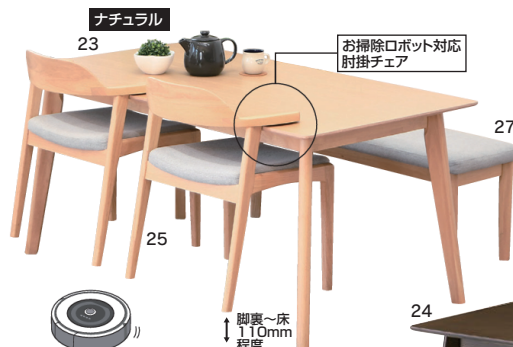

コルト

- ●主材質/天板オーク突板
  脚:ラバーウッド
- ●塗装/ラッカー
- ●天板厚/17mm
- ●生産国/ベトナム

- ●肘付きチェア、回転肘付きチェア・ベンチの組み合わせ可能
- ●チェアは、テーブルに掛けられてお掃除らくらく
- ●570チェアは1ケース2脚入

570チェア発注単位2脚

2色対応/ナチュラル・ブラウン