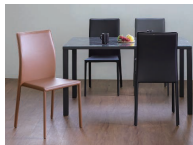

15・16・17・18・19・20・21

420スタッキングチェア

W420×D515×H880 (SH430)

23,000円(税別) 才数 11.5 梱口数 4脚入