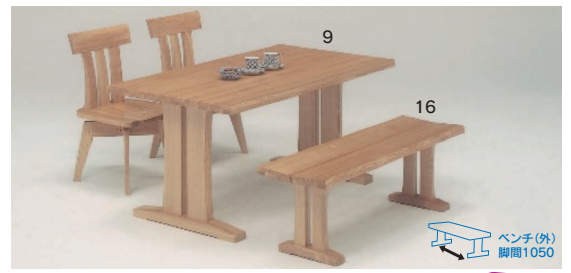

1. **4 2000テーブル**
   W2000×D900×H700
   190,000円(税別) 才数 7.3 個口数 2

▲2000テーブル+肘付回転チェア×2
+肘無回転チェア×2+1800ベンチ

▲1800テーブル+肘付回転チェア×2
+肘無回転チェア×2+1600ベンチ

1. **5 1900テーブル**
   W1900×D900×H700
   179,000円(税別) 才数 7 個口数 2

1. **6 1800テーブル**
   W1800×D900×H700
   171,000円(税別) 才数 6.6 個口数 2

1. **7 1700テーブル**
   W1700×D850×H700
   164,000円(税別) 才数 5.9 個口数 2

1. **8 1600テーブル**
   W1600×D850×H700
   156,000円(税別) 才数 5.6 個口数 2

1. **9 1500テーブル**
   W1500×D850×H700
   149,000円(税別) 才数 5.3 個口数 2

1. **10 610回転肘チェア**
   W610×D540×H860(SH430)
   53,500円(税別) 才数 7.5 個口数 1

▲1500テーブル+肘付回転チェア×2+1300ベンチ

1. **11 480回転チェア**
   W480×D530×H860(SH430)
   49,500円(税別) 才数 5.6 個口数 1

1. **12 610肘チェア**
   W610×D540×H860(SH430)
   49,500円(税別) 才数 11.5 個口数 1

1. **13 480チェア**
   W480×D530×H860(SH430)
   46,000円(税別) 才数 12.1 個口数 2