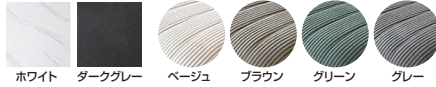

パドル

- ●主材質/天板:セラミック・脚:アイアン
- ●天板厚/23mm
- ●生産国/中国
- ●シンプルでデザインの熱やキズに強いセラミックテーブル
- ●天板色は共通で小口の色がナチュラルとブラウンからお選び頂けます

2色対応/ナチュラル・ブラウン

1
1400テーブル
W1400×D800×H705
75,500円(税別) 才数 5.8 個口数 2

2
1800テーブル
W1800×D800×H705
95,000円(税別) 才数 6.4 個口数 2

※チェアは参考商品です

ローズストーン/ローズII

- ●主材質/テーブル:メラミン・MDF・ラバーウッド
  チェア:ベンチ:PVC・ウレタン・合板・ラバーウッド
- ●天板厚/15mm
- ●生産国/ベトナム
- ●メラミン裏表共張り
- ●チェア:合板・大好評取っ手仕様
- ●テーブルは熱汚れに強いツルツルしたメラミンを使用
- ●チェア:ベンチは汚れを拭き取りやすいPVC材
- ●チェアは1ケース2脚入

2色対応/ホワイト・ブラウン

受注後出荷に約3日~7日かかります
受注後キャンセル不可

チェア一発注単位2脚

3-4
1350テーブル(ローズストーン)
W1350×D800×H700
48,000円(税別) 才数 4.9 個口数 1

5-6
420チェア(ローズII)
W420×D520×H810
20,000円(税別) 才数 8.9 個口数 1 2脚入

7-8
1050ベンチ(ローズII)
W1050×D360×H430
18,500円(税別) 才数 2.2 個口数 1

ルネス/カザール

- ●主材質/テーブル天板:セラミック
- ●天板厚/10mm
- ●生産国/中国
- ●片面伸長式ダイニングテーブルで40cm伸長できます
- ●セラミック天板なので、傷や汚れに強く、耐熱性にも優れています
- ●テーブルはホワイト・ダークグレーの2色、サイズも1300~1700、1500~1900の2サイズから選べます
- ●チェアはベージュ・ブラウン・グリーン・グレーの4色から色選べます
- ●チェアは1ケース2脚入

テーブル2色対応/ホワイト・ダークグレー

チェア4色対応/ベージュ・ブラウン・グリーン・グレー

チェア一発注単位2脚

アジャスター付

9-10
1300~1700伸長テーブル(ルネス)
W1300~1700×D800×H720
78,000円(税別) 才数 7.5 個口数 1

11
1500~1900伸長テーブル(ルネス)
W1500~1900×D800×H720
84,000円(税別) 才数 8.5 個口数 1

12-13-14-15
450チェア(カザール)
W450×D540×H750(SH440)
10,500円(税別) 才数 3.8 個口数 1 2脚入