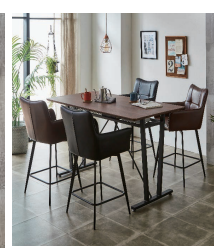

バジル

- ●主材質 / テーブル天板: ウォールナット突板・MDF
  脚部: スチール
  チェア: PU・ウレタン
  脚部: スチール
- ●塗装 / 脚部: 粉体
- ●生産国 / 中国
- ●天板はウォールナット突板、ワイヤーの棚が雰囲気と実用性を兼ね備えています
- ●店舗什器としても人気の商品です
- ●ストレスなく立ち座りができるようデザインした脚部が特徴
- ●360度回転、肘付きで安定感のある4本脚

チェア2色対応 / ブラウン・ブラック