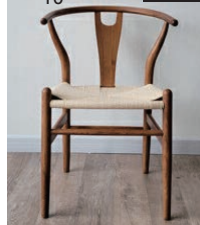

- 主材質/本体:ホワイトオーク/座面:ペーパーコード
- 塗装/ウレタン
- 生産国/中国

- チェアはナチュラル・ブラウン・ブラック・ホワイトの4色より選べます
- 座面はペーパーコード仕様

4色対応/ナチュラル・ブラウン・ブラック・ホワイト

ナチュラル

ブラウン

ブラック

ホワイト

9・10・11・12
575チェア
W575×D590×H770(SH430)
49,500円(税別) 才数 10 梱口数1