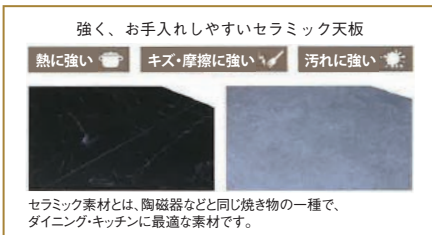

6・7
1400テーブル
W1400×D800×H720
82,000円(税別) 才数 11.3 個口数 1

8・9
1800テーブル
W1800×D900×H720
95,000円(税別) 才数 16 個口数 1