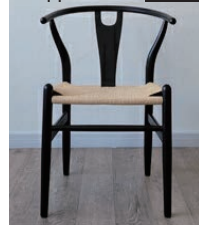

- 主材質/本体:ホワイトオーク/座面:ペーパーコード
- 塗装/ウレタン
- 生産国/中国

- チェアはナチュラル・ブラウン・ブラック・ホワイトの4色より選べます
- 座面はペーパーコード仕様

4色対応/ナチュラル・ブラウン・ブラック・ホワイト

ナチュラル

ブラウン

ブラック

ホワイト

9・10・11・12
575チェア
W575×D590×H770(SH430)
49,500円(税別) 才数 10 梱口数1