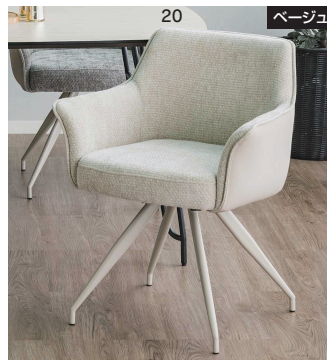

- 主材質/ポリエステル・スチール
- 塗装/粉体
- 生産国/中国
- ベロア調の生地が高級感のある仕上がりととなっております

18 (TOE-122GY)
19 (TOE-122BK)
550チェアー
W550×D580×H845(SH460)
34,500円(税別) ⑦ ① ②

2色対応/グレー・ブラック

チェア発注単位2脚

受注後出荷に
約10日~14日かかります
受注後キャンセル不可

ムーラ

- 主材質/ファブリック・PU 脚:スチール
- 塗装/スチール粉体
- 生産国/中国