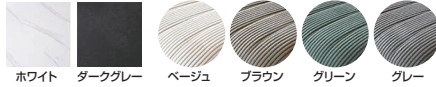

パドル

- ●主材質/天板:セラミック・脚:アイアン
- ●天板厚/23mm
- ●生産国/中国
- ●シンプルデザイン、熱やキズに強いセラミックテーブル
- ●天板色は共通で小口の色がナチュラルとブラウンからお選び頂けます

2色対応 / ナチュラル・ブラウン

1
1400テーブル
W1400×D800×H705
75,500円(税別) 才数 5.8 個口数 2

2
1800テーブル
W1800×D800×H705
95,000円(税別) 才数 6.4 個口数 2

※チェアは参考商品です

ローズストーン/ローズII

- ●主材質/テーブル:メラミン・MDF・ラバーウッド
  チェア:ベンチ:PVC・ウレタン・合板・ラバーウッド
- ●天板厚/15mm
- ●生産国/ベトナム
- ●メラミン裏表共張り
- ●チェア:合板・大好評取っ手仕様
- ●テーブルは熱汚れに強いツルツルしたメラミンを使用
- ●チェア:ベンチは汚れを拭き取りやすいPVC材
- ●チェアは1ケース2脚入

2色対応 / ホワイト・ブラウン

受注後出荷に約3日~7日かかります
受注後キャンセル不可

チェア一発注単位2脚

3-4
1350テーブル(ローズストーン)
W1350×D800×H700
48,000円(税別) 才数 4.9 個口数 1

5-6
420チェア(ローズII)
W420×D520×H810
20,000円(税別) 才数 8.9 個口数 1 2脚入

7-8
1050ベンチ(ローズII)
W1050×D360×H430
18,500円(税別) 才数 2.2 個口数 1

ルネス/カザール

- ●主材質/テーブル天板:セラミック
- ●天板厚/10mm
- ●生産国/中国
- ●片面伸長式ダイニングテーブルで40cm伸長できます
- ●セラミック天板なので、傷や汚れに強く、耐熱性にも優れています
- ●テーブルはホワイト・ダークグレーの2色、サイズも1300~1700、1500~1900の2サイズから選べます
- ●チェアはベージュ・ブラウン・グリーン・グレーの4色から選べます
- ●チェアは1ケース2脚入

テーブル2色対応 / ホワイト・ダークグレー

チェア4色対応 / ベージュ・ブラウン・グリーン・グレー

チェア一発注単位2脚

アジャスター付

9-10
1300~1700伸長テーブル(ルネス)
W1300~1700×D800×H720
78,000円(税別) 才数 7.5 個口数 1

11
1500~1900伸長テーブル(ルネス)
W1500~1900×D800×H720
84,000円(税別) 才数 8.5 個口数 1

12-13-14-15
450チェア(カザール)
W450×D540×H750(SH440)
10,500円(税別) 才数 3.8 個口数 1 2脚入