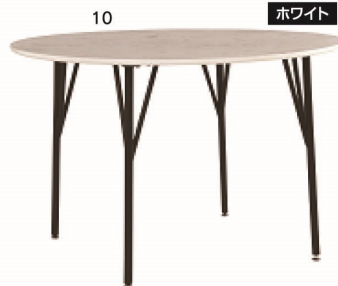

天板裏アイアン幕板 (エプロン構造)