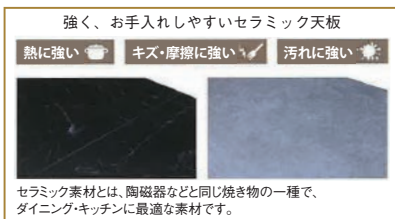

マジョリカ(伸張式テーブル)

2色対応 / ブラック・グレー

受注後出荷に約3日~7日かかります

- ●主材質 / セラミック・天然木
- ●天板厚 / 6mm厚セラミック
- ●生産国 / 中国

- ●138~178の伸長式セラミックダイニング
- ●150~180の伸長式セラミックダイニング
- ●6mmセラミック天板、脚は天然木を使用
- ●熱や傷・摩擦に強く、汚れに強いのでお手入れがやり易い
- ●安心して物を置ける天板で、優雅な雰囲気をご体感ください

セラミック素材とは、陶磁器などと同じ焼き物の一種で、ダイニング・キッチンに最適な素材です。