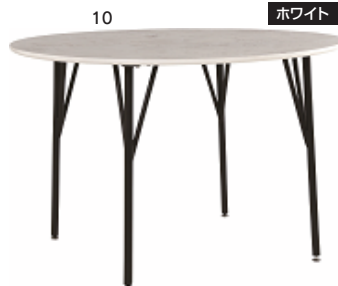

●PU生地は、酸性・アルカリ性にも強いハイクラス生地

●チェアは1ケース2脚入

9・10(ビジョン)
1050丸テーブル
W1050×D1050×H700
41,000円(税別) 才数 3.4 個口数 1

11・12・13・14(スタッキン)
425チェア
W425×D540×H900(SH430)
15,000円(税別) 才数 9.5 個口数 1 2脚入

グレー

9

ホワイト

天板裏アイアン幕板 (エプロン構造)