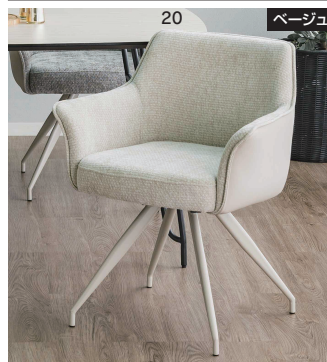

ムーラ

- ●主材質/ファブリック・PU 脚:スチール
- ●塗装/スチール粉体
- ●生産国/中国

2色対応/
ベージュ・グレー

20・21
635ダイニングチェアー
(回転付オートリターン仕様)
W635×D550×H780(SH480)
36,500円(税別) ⑦ ①