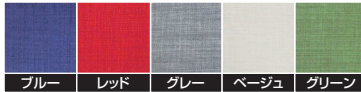

張地5色対応/ベージュ・レッド・ブルー・グレー・グリーン

チェア発注単位2脚

1・2・3・4・5

520チェア

W520×D570×H800(SH430)

42,500円(税別) ① ②

クレシア

- 主材質/フレーム:アッシュ無垢
座面:ファブリック
- 塗装/ラッカー
- 生産国/ベトナム
- チェアは1ケース2脚入