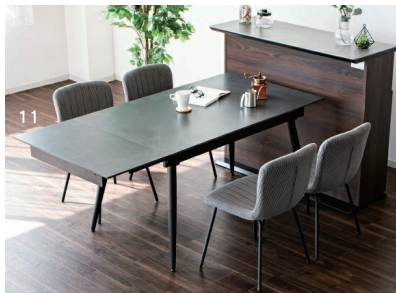

テーブル2色対応 / ホワイト・ダークグレー

チェア4色対応 / ベージュ・ブラウン・グリーン・グレー

チェア一発注単位2脚

アジャスター付

ホワイト

ダークグレー

11

■130-170cm