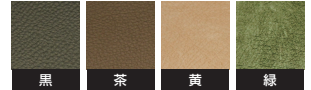

# 丸テーブル/C-808/C-123DX

受注後出荷に約25日かかります  
受注後キャンセル不可

- 主材質/テーブル: イエローポプラ  
チェア: イエローポプラ
- 塗装/オイル(トップコート仕上)
- 天板厚/40mm
- 天板表面の塗装直しが可能な場合があるので経年劣化による小さな傷なども目立たなくなります
- チェアの座面だけのご注文が可能なので経年劣化による座面の傷みにも安心です

受注生産

- 特別なお手入れの要らないトップコート仕上げ
- 1本脚(4本脚への仕様変更可能)
- 安心の国内自社工場製造
- テーブルは天板サイズ、高さ変更可能
- 無垢材の温もりをしっかりと感じられます
- チェアは安定感があり、ゆったりと座りいただけます
- 弊社のロングセラー製品です

板3色対応

チェア一張地: レザー4色対応

※木材・レザー共に写真イメージと実物は多少異なる場合がございます

写真:C-808  
イエローポプラNo.5 緑レザー