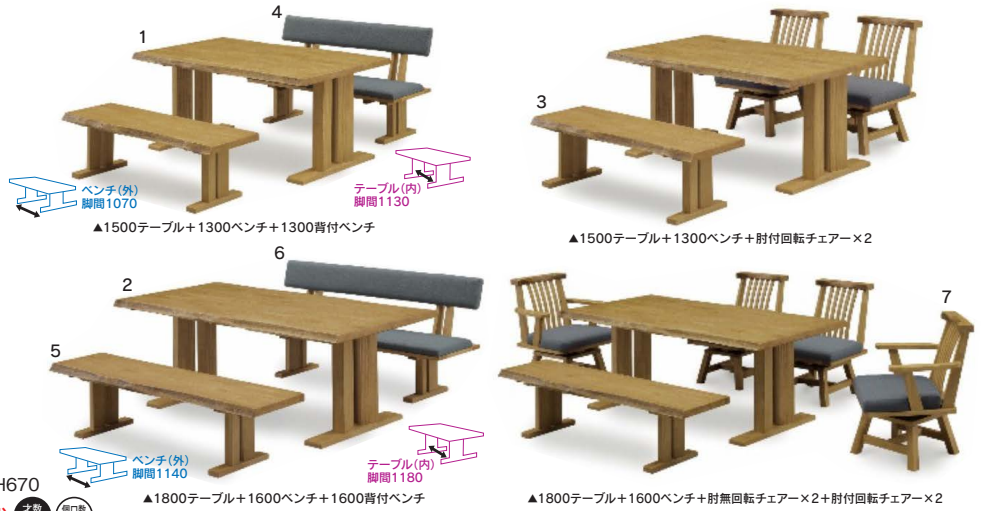

## 白王

- 主材質/ラバーウッド
- 生産国/タイ

- |  |  |  |  |  |  |  |
|--|--|--|--|--|--|--|
| <p><b>1</b><br/>1500テーブル<br/>W1500×D900×H670<br/>103,000円(税別) 才数 8.7 梱口数 2</p> | <p><b>2</b><br/>1800テーブル<br/>W1800×D900×H670<br/>122,000円(税別) 才数 9.6 梱口数 2</p> | <p><b>3</b><br/>1300ベンチ<br/>W1300×D390×H380<br/>46,000円(税別) 才数 2.6 梱口数 1</p> | <p><b>4</b><br/>1300背付ベンチ<br/>W1300×D550×H750(SH380)<br/>57,000円(税別) 才数 14.6 梱口数 1</p> | <p><b>5</b><br/>1600ベンチ<br/>W1600×D390×H390<br/>53,500円(税別) 才数 3.2 梱口数 1</p> | <p><b>6</b><br/>1600背付ベンチ<br/>W1600×D550×H750(SH380)<br/>68,500円(税別) 才数 18 梱口数 1</p> | <p><b>7</b><br/>580回転チェアー<br/>W580×D570×H790(SH400)<br/>38,000円(税別) 才数 7.1 梱口数 1</p> |
|--|--|--|--|--|--|--|

## ミラ

- 主材質/ホワイトオーク
- 色/ナチュラル
- 天板厚/20mm
- 生産国/ベトナム