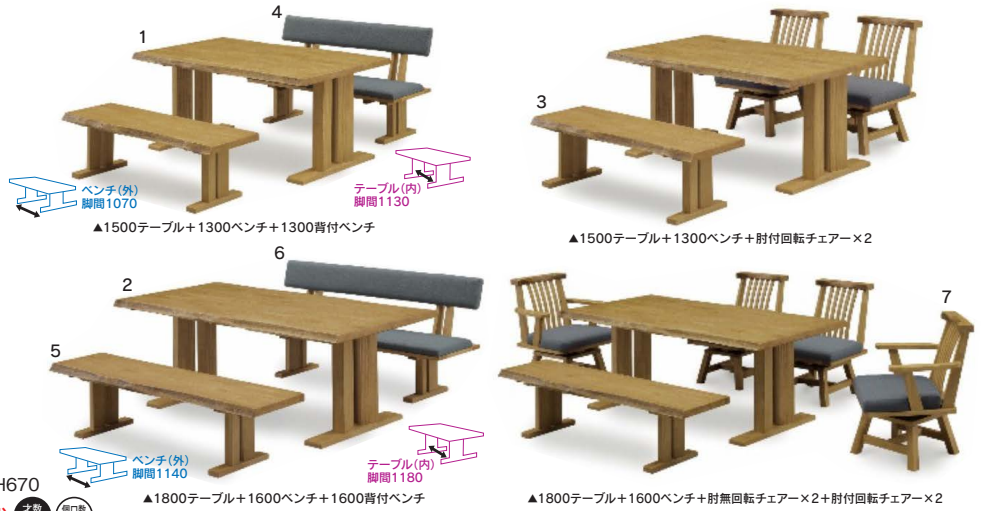

白王

- 主材質/ラバーウッド
- 生産国/タイ

- | | | | | | | |
|--|--|--|--|--|--|--|
| <p>1
1500テーブル
W1500×D900×H670
103,000円(税別) 才数 8.7 梱口数 2</p> | <p>2
1800テーブル
W1800×D900×H670
122,000円(税別) 才数 9.6 梱口数 2</p> | <p>3
1300ベンチ
W1300×D390×H380
46,000円(税別) 才数 2.6 梱口数 1</p> | <p>4
1300背付ベンチ
W1300×D550×H750(SH380)
57,000円(税別) 才数 14.6 梱口数 1</p> | <p>5
1600ベンチ
W1600×D390×H390
53,500円(税別) 才数 3.2 梱口数 1</p> | <p>6
1600背付ベンチ
W1600×D550×H750(SH380)
68,500円(税別) 才数 18 梱口数 1</p> | <p>7
580回転チェアー
W580×D570×H790(SH400)
38,000円(税別) 才数 7.1 梱口数 1</p> |
|--|--|--|--|--|--|--|

ミラ

- 主材質/ホワイトオーク
- 色/ナチュラル
- 天板厚/20mm
- 生産国/ベトナム

チェアー2色対応/オーク・ブラック

●温かみのある風合いで表情豊かな木目が高級感と和やかな空間を演出します

- | | | | | | | |
|--|--|---|--|---|---|--|
| <p>8
1400テーブル
W1400×D800×H700
139,000円(税別) 才数 5.6 梱口数 1</p> | <p>9
1600テーブル
W1600×D800×H700
149,000円(税別) 才数 6.4 梱口数 1</p> | <p>10
1800テーブル
W1800×D800×H700
159,000円(税別) 才数 7.1 梱口数 1</p> | <p>11
470チェアー(オーク)
W470×D530×H800(SH450)
47,000円(税別) 才数 5.3 梱口数 1</p> | <p>12
550チェアー(ブラック)
W550×D530×H800(SH450)
35,000円(税別) 才数 5.3 梱口数 1</p> | <p>13
470アームチェアー(オーク)
W470×D530×H800(SH450)
63,000円(税別) 才数 9.7 梱口数 1</p> | <p>14
550アームチェアー(ブラック)
W550×D530×H800(SH450)
46,000円(税別) 才数 9.7 梱口数 1</p> |
|--|--|---|--|---|---|--|