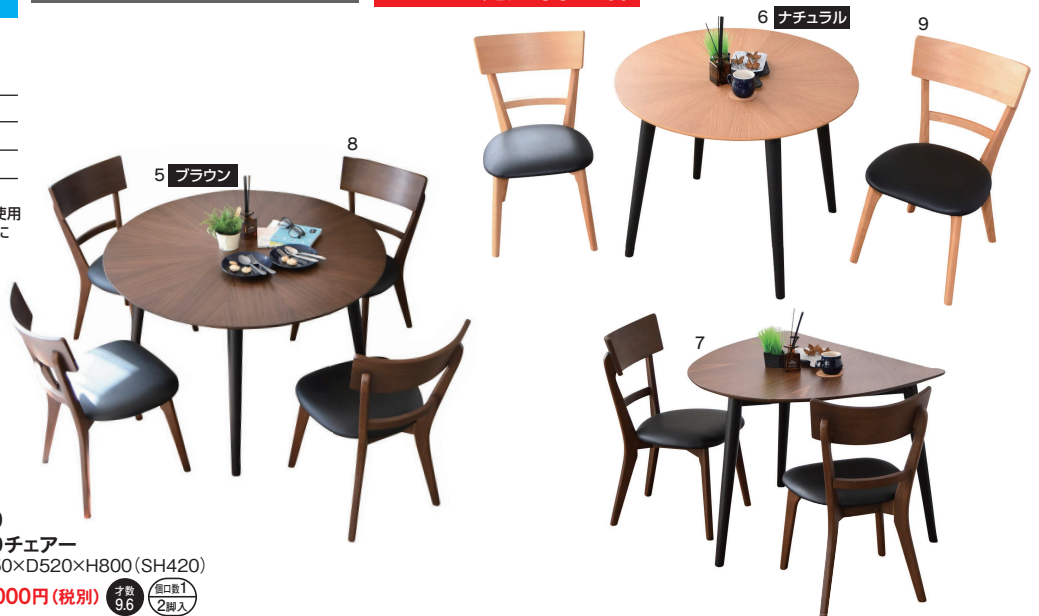

## マリヤ

- 主材質/ウォールナット突板(ブラウン)  
オーク突板(ナチュラル)  
脚: ラバーウッド  
チェア座面: PVC

- 塗装/ラッカー
- 天板厚/20mm
- 生産国/ベトナム

- 天板は、光線張り(紐目)が特徴的です
- テーブル天板はウォールナットとオークの突板を使用
- チェア座面は、PVC張り。丈夫で汚れに強く、簡単にお手入れできます

5  
1100丸テーブル  
W1100×D1100×H700

51,500円(税別) 才数 5.5 個口数 1

6  
900丸テーブル  
W900×D900×H700

47,500円(税別) 才数 3.5 個口数 1

7  
900半円テーブル  
W900×D800×H700

47,500円(税別) 才数 3.3 個口数 1

2色対応/ブラウン・ナチュラル

チェア発注単位2脚

8-9  
450チェア  
W450×D520×H800 (SH420)