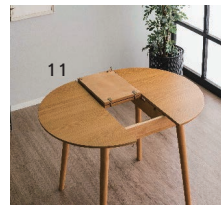

## レズンII/パスタ/ペンネ

- 主材質/テーブル: MDF・オーク突板(ナチュラル)  
ウォールナット突板(ブラウン)  
チェア: ラバーウッド無垢

- 塗装/天板: PU  
脚・チェア: ラッカー
- 生産国/ベトナム

- 生活シーンに合わせてテーブルサイズを変更してご使用いただけます
- テーブル伸縮式

2色対応/ブラウン・ナチュラル

チェア発注単位2脚

10

テーブル伸長時