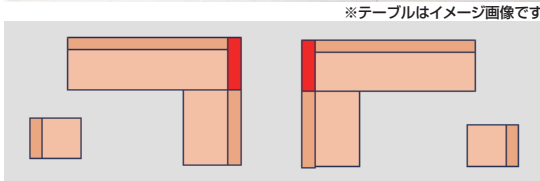

## ジャルダン

●張地/ファブリック

●内部構造/座面:ウレタン・ウェービング・S/パネ  
背面:ウレタン・ウェービング  
脚:スチール

●生産国/中国

3色対応/  
ダークグリーン・ネイビー・ダークグレー

- 1Pには小クッション1個付
- 2P・3Pには大クッション1個付
- 3Pには肘1個付(左右取付可能)

1・4・9

550-1Pダイニングソファー  
W550×D700×H800 (SH450)

57,000円(税別) 才数 7.1 個口数 1

2・6・7

1250-2Pダイニングソファー  
W1250×D700×H800 (SH450)

84,000円(税別) 才数 16.6 個口数 1

3・5・8

1670-3Pダイニングソファー  
W1670×D700×H800 (SH450)

113,000円(税別) 才数 23.7 個口数 1

ダークグリーン

ネイビー

※テーブルはイメージ画像です

3Pソファー肘部、左右取り付け可能となっています

ダークグレー