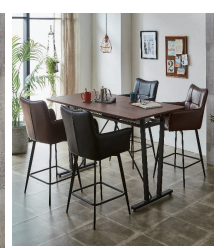

ミラ(テーブル・チェア・ベンチ)

- 主材質/3Dシート・MDF・スチール・PU
- 塗装/脚部:粉体
- 天板厚/35mm
- 生産国/中国
- シンプルなデザインに躍動感ある天板が特徴のダイニングテーブル
- チェアとベンチはどんなテーブルにも合わせやすいデザイン

チェア・ベンチ2色対応/
ブラック・ブラウン

1 (DT6333)
1600テーブル
W1600×D800×H700
79,500円(税別) 才数 11.9 個口数 2

テーブル2色対応/ブラウン・ナチュラル

チェア発注単位2脚

チェア 2色対応/キャメル・グレー

6・7
1400テーブル
W1400×D800×H720
53,500円(税別) 才数 7 個口数 2

8・9
480チェア
W480×D615×H820 (SH450)
19,500円(税別) 才数 7.4 個口数 1 2脚入

ノアル

- 主材質/天然木(バイン18mm厚)・スチール
- 塗装/ポリウレタン
- 色/ブラウン
- 生産国/中国
- 貴フレームに取り付け可能なティッシュホルダーが付属しております

受注後出荷に約5日~7日かかります
受注後キャンセル不可

10
750テーブル
W750×D750×H700
49,500円(税別) 才数 3.6 個口数 1

11
1200テーブル
W1200×D750×H700
68,500円(税別) 才数 5.7 個口数 1

バジル

- 主材質/テーブル天板:ウォールナット突板・MDF
脚部:スチール
チェア:PU・ウレタン
脚部:スチール
- 塗装/脚部:粉体
- 生産国/中国
- 天板はウォールナット突板、ワイヤーの棚が雰囲気と実用性を兼ね備えています
- 店舗什器としても人気の商品です
- ストレスなく立ち座りができるようデザインした脚部が特徴
- 360度回転、肘付きで安定感のある4本脚

チェア2色対応/ブラウン・ブラック

12 (DT6110)
1500テーブル
W1500×D800×H900
91,500円(税別) 才数 8.4 個口数 2

13・14 (DC7175)
550回転チェア
W550×D540×H1020 (SH650)
44,000円(税別) 才数 8.4 個口数 1 2脚入