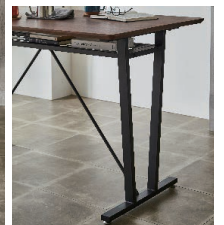

バジル

- ●主材質/テーブル天板:ウォールナット突板・MDF
  脚部:スチール
  チェア:PU・ウレタン
  脚部:スチール
- ●塗装/脚部:粉体
- ●生産国/中国
- ●天板はウォールナット突板、ワイヤーの棚が雰囲気と実用性を兼ね備えています
- ●店舗什器としても人気の商品です
- ●ストレスなく立ち座りができるようデザインした脚部が特徴
- ●360度回転、肘付きで安定感のある4本脚

チェア2色対応/ブラウン・ブラック