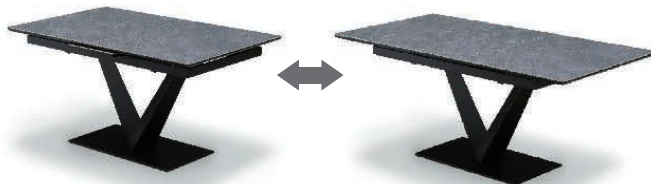

## エアーズ

- 主材質/天板:セラミック  
脚:撥水ファブリック
- 生産国/中国

- テーブルは140~175の伸長式
- チェアはオートターン式  
生地は撥水仕様で、肌触りも滑らか

天板2色対応/グレー・ブラック

グレー      ブラック

- 1  
1400~1750伸長式テーブル  
W1400~1750×D900×H710  
221,000円(税別) 才数 13.1 梱包数 3
- 2  
460オートターンチェア  
W460×D490×H880(SH460)  
40,000円(税別) 才数 7.9 梱包数1 2購入

## ラッシュ

- 主材質/セラミック・スチール
- 塗装/スチール粉体
- 生産国/中国

1色対応/天板:グレー/脚:ゴールド

- 3  
1600~2400伸張式ダイニングテーブル  
W1600~2400×D900×H720  
160,000円(税別) 才数 12 梱包数 2

※チェアは参考商品です

## ルスティコ

- 主材質/天板:高圧メラミン(HPL)  
脚:スチール
- 塗装/粉体
- 生産国/中国

- HPL:耐汚染性、耐擦傷性、耐薬品性、耐摩耗性、耐衝撃性を有するセラミックと同等の性質を合わせ持った素材
- 伸長方法は片側から引出して中央からせり上がる仕様
- 用途に合わせておひとりでもラクに伸長できます

2色対応/コンクリート/グレー・ホワイト/ナチュラル

コンクリート/グレー

ホワイト/ナチュラル

- 4・5  
1600~2000伸張式ダイニングテーブル  
W1600~2000×D900×H720  
152,000円(税別) 才数 16 梱包数 2