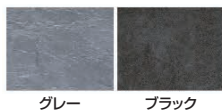

## エアーズ

- 主材質/天板:セラミック  
脚:撥水ファブリック
- 生産国/中国

- テーブルは140~175の伸長式
- チェアはオートターン式  
生地は撥水仕様で、肌触りも滑らか

天板2色対応/グレー・ブラック

グレー      ブラック

- 1  
1400~1750伸長式テーブル  
W1400~1750×D900×H710  
221,000円(税別) 才数 13.1 梱包数 3
- 2  
460オートターンチェア  
W460×D490×H880(SH460)  
40,000円(税別) 才数 7.9 梱包数1 2購入

## ラッシュ

- 主材質/セラミック・スチール
- 塗装/スチール粉体
- 生産国/中国

1色対応/天板:グレー/脚:ゴールド

- 3  
1600~2400伸張式ダイニングテーブル  
W1600~2400×D900×H720  
160,000円(税別) 才数 12 梱包数 2

※チェアは参考商品です

## ルスティコ

- 主材質/天板:高圧メラミン(HPL)  
脚:スチール
- 塗装/粉体
- 生産国/中国

- HPL:耐汚染性、耐擦傷性、耐薬品性、耐摩耗性、耐衝撃性を有するセラミックと同等の性質を合わせ持った素材
- 伸長方法は片側から引出して中央からせり上がる仕様
- 用途に合わせておひとりでもラクに伸長できます

2色対応/コンクリート/グレー・ホワイト/ナチュラル

コンクリート/グレー

ホワイト/ナチュラル