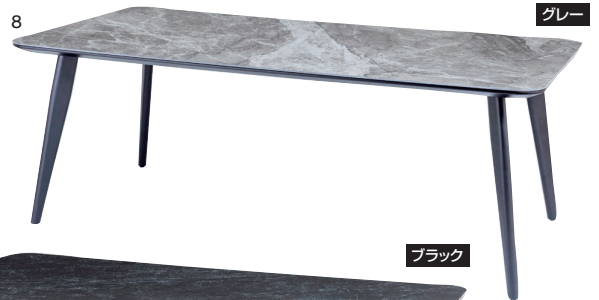

トラス

- ●主材質/天板:セラミック
  脚:アイアン
- ●生産国/中国

2色対応/ダーク・ホワイト

- ●天板は熱、キズ、汚れに強いセラミック仕様
- ●テーブル脚は安心のアイアン脚

※チェアは参考商品です

1
1500テーブル
W1500×D850×H700(脚間1200)
149,000円(税別) 才数 8.6 梱口数 2

2
1800テーブル
W1800×D850×H700(脚間1400)
171,000円(税別) 才数 9.6 梱口数 2

アラート/ライ

- ●主材質/(アラート):セラミック・MDF・スチール
  (ライ):PU・脚スチール
- ●塗装/粉体(ライ)
- ●天厚/40mm(アラート)
- ●生産国/中国

1. (アラート)
   ●脚部カタ付調整アジャスター付
   ●熱・傷に強いセラミック素材
   ●幅1400・脚間1100mm・幅1800・脚間1350mm
2. (ライ)
   ●ハイバックで背あたり心地よい
   ●組み立て式

チェア一発注同色単位2脚

テーブル2色対応/グレー・ホワイト

チェア2色対応/グレー・アイボリー

(アラート)ダイニングテーブル

(ライ)ダイニングチェア

※チェア4本脚は参考商品です

3 (アラート)
1400ダイニングテーブル
W1400×D800×H740
94,000円(税別) 才数 8 梱口数 2

4 (アラート)
1800ダイニングテーブル
W1800×D800×H740
132,000円(税別) 才数 9 梱口数 2

5・6 (ライ)
450ダイニングチェア
W450×D590×H920(SH460)
20,000円(税別) 才数 6 梱口数 1
2脚入

リシェル

- ●主材質/一部MDF・スチール脚
- ●天板厚/40mm・セラミック6mm
- ●生産国/中国
- ●耐熱性1200℃
- ●耐久性

天板3色対応/
ホワイト(艶あり)・グレー(艶あり)・
ブラック(艶なし)

ブラック

7・8・9
1500テーブル
W1500×D850×H750
167,000円(税別) 才数 6 梱口数 2