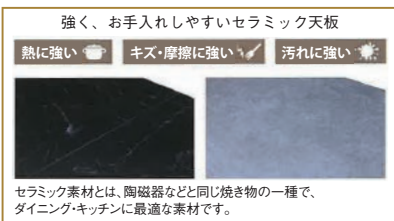

パムス

- 主材質/セラミック・スチール
- 塗装/スチール粉体
- 生産国/中国

3色対応/
ホワイト(艶あり)
グレー(艶なし)
ブラック(艶なし)

●キズや摩耗に強く、耐熱・防水・耐汚染性に優れています

※チェアは参考商品です

7・8・9
1600~2200伸張式ダイニングテーブル
W1600/1900/2200×D900×H720
152,000円(税別) 才数 12 梱包数 2

※チェアは参考商品です

マジョリカ(伸張式テーブル)

- 主材質/セラミック・天然木
- 天板厚/6mm厚セラミック
- 生産国/中国

- 138~178の伸長式セラミックダイニング
- 150~180の伸長式セラミックダイニング
- 6mmセラミック天板、脚は天然木を使用
- 熱や傷・摩擦に強く、汚れに強いのでお手入れがやり易い
- 安心して物を置ける天板で、優雅な雰囲気をご体感ください

2色対応/ブラック・グレー

受注後出荷に約3日~7日かかります