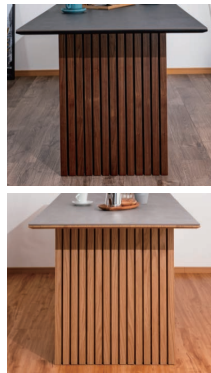

ゼファー

- 主材質/セラミック
- 生産国/中国

1
1200昇降テーブル
W1200×D600×H300~765
111,000円(税別) 才数 5.9 梱包数 1

2
1400昇降テーブル
W1400×D800×H300~765
130,000円(税別) 才数 8.6 梱包数 1

※ゾファーは参考商品です

セレブII/サラン

- 主材質/テーブル:セラミック
脚:ベンチ:MDF・強化シート
チェア:アッシュ
- 張地/ベンチ・チェア座面・PVC
- 塗装/MDF
- 生産国/中国
- チェアは1ケース2脚入

テーブル2色対応/ブラック/ウォールナット・グレー/オーク

ベンチ2色対応/ブラック/ウォールナット・オーク

チェア3色対応/ブラック・ナチュラル・ブラウン

- 天板にはキズ、熱に強いセラミックを使用し、脚には強化シートを使っておりそれぞれ雰囲気の違いがダイニングテーブルになっております
- 上質で高級感のあるセラミック天板とあたたかみのある木目脚をミックスさせた新しいスタイルのダイニングテーブル

チェア発注単位2脚

- 脚のデザインが特徴的なセラミックテーブルはチェア配置などの自由度が高くモダンで都会的なシーンを演出します
- チェアの座面にはSバネとウェービングテープを採用しソファのような掛け心地でゆったり寛ぐことが可能です

エネル2色対応/アイボリー・グレー

メリル2色対応/ブラック・ライトグレー

10・11 (6045)
1600ダイニングテーブル(エネル)
W1600×D800×H700
154,000円(税別) 才数 10.7 梱包数 2