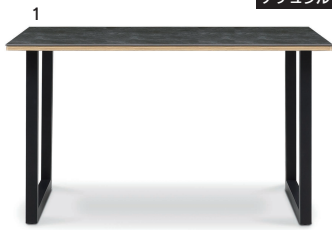

パドル

- 主材質/天板:セラミック・脚:アイアン
- 天板厚/23mm
- 生産国/中国
- シンプルでデザインの熱やキズに強いセラミックテーブル
- 天板色は共通で小口の色がナチュラルとブラウンからお選び頂けます

2色対応/ナチュラル・ブラウン

ナチュラル

ブラウン

1
1400テーブル
W1400×D800×H705
75,500円(税別) 才数 5.8 個口数 2

2
1800テーブル
W1800×D800×H705
95,000円(税別) 才数 6.4 個口数 2

ナチュラル

ブラウン

※チェアは参考商品です

ローズストーン/ローズII

- 主材質/テーブル:メラミン・MDF・ラバーウッド
チェア:ベンチ:PVC・ウレタン・合板・ラバーウッド
- 天板厚/15mm
- 生産国/ベトナム
- メラミン裏表共張り
- チェア:合板・大好評取っ手仕様
- テーブルは熱汚れに強いツルツルしたメラミンを使用
- チェア:ベンチは汚れを拭き取りやすいPVC材
- チェアは1ケース2脚入

2色対応/ホワイト・ブラウン

ホワイト

3

4

ブラウン

受注後出荷に約3日~7日かかります
受注後キャンセル不可

チェア一発注単位2脚

3-4
1350テーブル(ローズストーン)
W1350×D800×H700
48,000円(税別) 才数 4.9 個口数 1

5-6
420チェア(ローズII)
W420×D520×H810
20,000円(税別) 才数 8.9 個口数 1 2脚入

ホワイト

ブラウン

ホワイト

ブラウン

7-8
1050ベンチ(ローズII)
W1050×D360×H430
18,500円(税別) 才数 2.2 個口数 1

ルネス/カザール

- 主材質/テーブル天板:セラミック
- 天板厚/10mm
- 生産国/中国
- 片面伸長式ダイニングテーブルで40cm伸長できます
- セラミック天板なので、傷や汚れに強く、耐熱性にも優れています
- テーブルはホワイト・ダークグレーの2色、サイズも1300~1700、1500~1900の2サイズから選べます
- チェアはベージュ・ブラウン・グリーン・グレーの4色から選べます
- チェアは1ケース2脚入