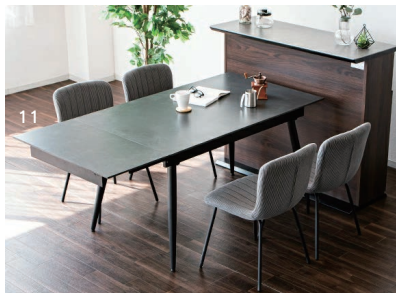

5-6
420チェア(ローズII)
W420×D520×H810
20,000円(税別) 才数 8.9 個口数 1 2脚入

ホワイト

ブラウン

ホワイト

ブラウン

7-8
1050ベンチ(ローズII)
W1050×D360×H430
18,500円(税別) 才数 2.2 個口数 1

ルネス/カザール

- 主材質/テーブル天板:セラミック
- 天板厚/10mm
- 生産国/中国
- 片面伸長式ダイニングテーブルで40cm伸長できます
- セラミック天板なので、傷や汚れに強く、耐熱性にも優れています
- テーブルはホワイト・ダークグレーの2色、サイズも1300~1700、1500~1900の2サイズから選べます
- チェアはベージュ・ブラウン・グリーン・グレーの4色から選べます
- チェアは1ケース2脚入

テーブル2色対応/ホワイト・ダークグレー

チェア4色対応/ベージュ・ブラウン・グリーン・グレー

チェア一発注単位2脚

アジャスター付

ホワイト

ダークグレー

11

■130-170cm