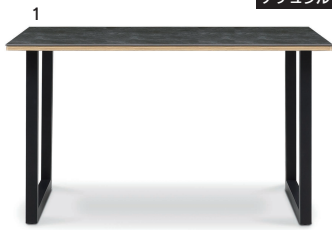

パドル

- 主材質/天板:セラミック・脚:アイアン
- 天板厚/23mm
- 生産国/中国
- シンプルデザイン、熱やキズに強いセラミックテーブル
- 天板色は共通で小口の色がナチュラルとブラウンからお選び頂けます

2色対応/ナチュラル・ブラウン

ナチュラル

ブラウン

1
1400テーブル
W1400×D800×H705
75,500円(税別) 才数 5.8 個口数 2

2
1800テーブル
W1800×D800×H705
95,000円(税別) 才数 6.4 個口数 2

ナチュラル

ブラウン

※チェアは参考商品です

ローズストーン/ローズII

- 主材質/テーブル:メラミン・MDF・ラバーウッド
チェア:ベンチ:PVC・ウレタン・合板・ラバーウッド
- 天板厚/15mm
- 生産国/ベトナム
- メラミン裏表共張り
- チェア:合板・大好評取っ手仕様
- テーブルは熱汚れに強いツルツルしたメラミンを使用
- チェア:ベンチは汚れを拭き取りやすいPVC材
- チェアは1ケース2脚入

2色対応/ホワイト・ブラウン

ホワイト

3

4

ブラウン

受注後出荷に約3日~7日かかります
受注後キャンセル不可

チェア一発注単位2脚

3-4
1350テーブル(ローズストーン)
W1350×D800×H700
48,000円(税別) 才数 4.9 個口数 1

5-6
420チェア(ローズII)
W420×D520×H810
20,000円(税別) 才数 8.9 個口数 1 2脚入

ホワイト

ブラウン

ホワイト

ブラウン

7-8
1050ベンチ(ローズII)
W1050×D360×H430
18,500円(税別) 才数 2.2 個口数 1

ルネス/カザール

- 主材質/テーブル天板:セラミック
- 天板厚/10mm
- 生産国/中国
- 片面伸長式ダイニングテーブルで40cm伸長できます
- セラミック天板なので、傷や汚れに強く、耐熱性にも優れています
- テーブルはホワイト・ダークグレーの2色、サイズも1300~1700、1500~1900の2サイズから選べます
- チェアはベージュ・ブラウン・グリーン・グレーの4色から色選べます
- チェアは1ケース2脚入