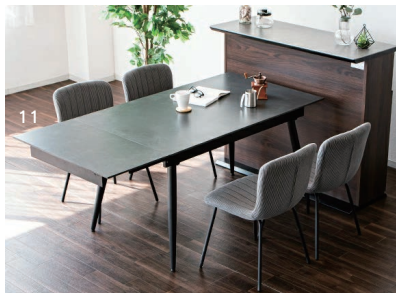

5-6
420チェア(ローズII)
W420×D520×H810
20,000円(税別) 才数 8.9 個口数 1 2脚入

ホワイト

ブラウン

ホワイト

ブラウン

7-8
1050ベンチ(ローズII)
W1050×D360×H430
18,500円(税別) 才数 2.2 個口数 1

ルネス/カザール

- 主材質/テーブル天板:セラミック
- 天板厚/10mm
- 生産国/中国
- 片面伸長式ダイニングテーブルで40cm伸長できます
- セラミック天板なので、傷や汚れに強く、耐熱性にも優れています
- テーブルはホワイト・ダークグレーの2色、サイズも1300~1700、1500~1900の2サイズから選べます
- チェアはベージュ・ブラウン・グリーン・グレーの4色から色選べます
- チェアは1ケース2脚入

テーブル2色対応/ホワイト・ダークグレー

チェア4色対応/ベージュ・ブラウン・グリーン・グレー

チェア一発注単位2脚

アジャスター付

ホワイト

ダークグレー

11

■130-170cm