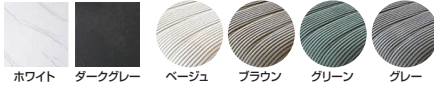

ナチュラル

ブラウン

※チェアは参考商品です

ローズストーン/ローズII

- 主材質/テーブル:メラミン・MDF・ラバーウッド
チェア:ベンチ:PVC・ウレタン・合板・ラバーウッド
- 天板厚/15mm
- 生産国/ベトナム
- メラミン裏表共張り
- チェア:合板・大好評取っ手仕様
- テーブルは熱汚れに強いツルツルしたメラミンを使用
- チェア:ベンチは汚れを拭き取りやすいPVC材
- チェアは1ケース2脚入

2色対応/ホワイト・ブラウン

ホワイト

3

4

ブラウン

受注後出荷に約3日~7日かかります
受注後キャンセル不可

チェア一発注単位2脚

3-4
1350テーブル(ローズストーン)
W1350×D800×H700
48,000円(税別) 才数 4.9 個口数 1

5-6
420チェア(ローズII)
W420×D520×H810
20,000円(税別) 才数 8.9 個口数 1 2脚入

ホワイト

ブラウン

ホワイト

ブラウン

7-8
1050ベンチ(ローズII)
W1050×D360×H430
18,500円(税別) 才数 2.2 個口数 1

ルネス/カザール

- 主材質/テーブル天板:セラミック
- 天板厚/10mm
- 生産国/中国
- 片面伸長式ダイニングテーブルで40cm伸長できます
- セラミック天板なので、傷や汚れに強く、耐熱性にも優れています
- テーブルはホワイト・ダークグレーの2色、サイズも1300~1700、1500~1900の2サイズから選べます
- チェアはベージュ・ブラウン・グリーン・グレーの4色から色選べます
- チェアは1ケース2脚入

テーブル2色対応/ホワイト・ダークグレー

チェア4色対応/ベージュ・ブラウン・グリーン・グレー

チェア一発注単位2脚

アジャスター付

ホワイト

ダークグレー

11

■130-170cm