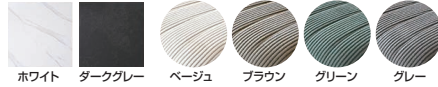

ナチュラル

ブラウン

※チェアは参考商品です

ローズストーン/ローズII

- 主材質/テーブル:メラミン・MDF・ラバーウッド
チェア:ベンチ:PVC・ウレタン・合板・ラバーウッド
- 天板厚/15mm
- 生産国/ベトナム
- メラミン裏表共張り
- チェア:合板・大好評取っ手仕様
- テーブルは熱汚れに強いツルツルしたメラミンを使用
- チェア:ベンチは汚れを拭き取りやすいPVC材
- チェアは1ケース2脚入

2色対応/ホワイト・ブラウン

ホワイト

3

4

ブラウン

受注後出荷に約3日~7日かかります
受注後キャンセル不可

チェア一発注単位2脚

3-4
1350テーブル(ローズストーン)
W1350×D800×H700
48,000円(税別) 才数 4.9 個口数 1

5-6
420チェア(ローズII)
W420×D520×H810
20,000円(税別) 才数 8.9 個口数 1 2脚入

ホワイト

ブラウン

ホワイト

ブラウン

7-8
1050ベンチ(ローズII)
W1050×D360×H430
18,500円(税別) 才数 2.2 個口数 1

ルネス/カザール

- 主材質/テーブル天板:セラミック
- 天板厚/10mm
- 生産国/中国
- 片面伸長式ダイニングテーブルで40cm伸長できます
- セラミック天板なので、傷や汚れに強く、耐熱性にも優れています
- テーブルはホワイト・ダークグレーの2色、サイズも1300~1700、1500~1900の2サイズから選べます
- チェアはベージュ・ブラウン・グリーン・グレーの4色から選べます
- チェアは1ケース2脚入

テーブル2色対応/ホワイト・ダークグレー

チェア4色対応/ベージュ・ブラウン・グリーン・グレー

チェア一発注単位2脚

アジャスター付

ホワイト

ダークグレー

11

■130-170cm