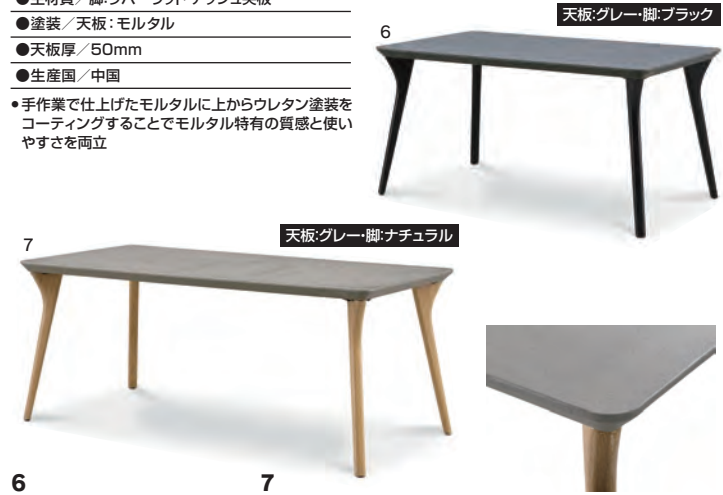

ダミアン

●主材質／(テーブル)
天板:セラミック・木部:バーチ(カバ材)
(チェア:ベンチ)
座面:PVC・ウレタン・木部:バーチ(カバ材)

●生産国／中国

●チェアを天板に掛けられる仕様
●掃除がしやすくスッキリ収納が可能
●頂文で手入れが簡単、セラミック天板仕様

1
1500テーブル
W1500×D850×H730
99,000円(税別) 才数 7.3 個口数 1

2
1800テーブル
W1800×D900×H730
107,000円(税別) 才数 9.4 個口数 1

3
1200ベンチ
W1170×D370×H460
30,500円(税別) 才数 2.5 個口数 1

4
1500ベンチ
W1470×D370×H460
38,000円(税別) 才数 3.1 個口数 1

5
560チェア
W560×D550×H700(SH450)
36,500円(税別) 才数 15.4 個口数 2脚入

チェア一発注単位2脚

マーティン

●主材質／脚:ラバーウッド・アッシュ突板
●塗装／天板:モルタル
●天板厚／50mm
●生産国／中国

●手作業で仕上げたモルタルに上からウレタン塗装をコーティングすることでモルタル特有の質感と使いやすさを両立

天板2色対応／グレー・ベージュ 脚2色対応／ブラック・ナチュラル

6
1500テーブル(天板)
W1500×D850×H720
62,000円(税別) 才数 5.8 個口数 1

7
1800テーブル(天板)
W1800×D850×H720
68,500円(税別) 才数 6.9 個口数 1

8
共通脚
44,000円(税別) 才数 1.2 個口数 1