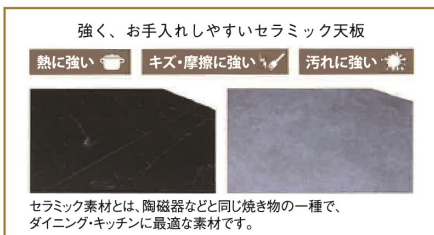

ガーラトイ

- 主材質/[ガーラ]天板:セラミック
脚:スチール
[トイ]張地:PU・脚:スチール
- 生産国/中国
- チェアはアジャスター付

チェア発注単位2脚

テーブル2色対応/グレー・ホワイト(ホワイトのみ鏡面)

チェア・ベンチ2色対応/ブラック/ブラック・ブラウン/ベージュ

1・2 (ガーラ)
1400セラミックテーブル
W1400×D800×H720
53,000円(税別) 才数 6 個口数 1

3・4 (トイ)
470チェア
W470×D555×H885(SH460)
20,000円(税別) 才数 7.9 個口数 2脚入

5 (トイ)
1130ベンチ
W1130×D405×H465
35,000円(税別) 才数 2.4 個口数 1

マジョリカ

- 主材質/セラミック・天然木
- 天板厚/6mm厚セラミック
- 生産国/中国
- 6mmセラミック天板、脚は天然木を使用
- 熱や傷・摩擦に強く、汚れにくいセラミック天板仕様

2色対応/グレー・ブラック

受注後出荷に約3日~7日かかります

6・7
1400テーブル
W1400×D800×H720
82,000円(税別) 才数 11.3 個口数 1

8・9
1800テーブル
W1800×D900×H720
95,000円(税別) 才数 16 個口数 1

グランプリ

- 主材質/MDF・シート貼り
- 色/ストーン柄
- 生産国/中国

- 強化樹脂
- ラッピング加工
- 高級感あふれる大理石風テーブル
- チェアの組合せ自由