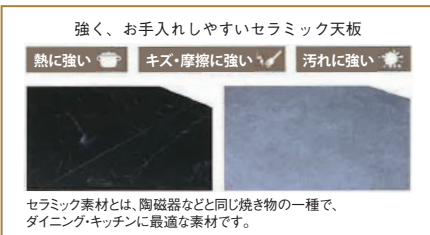

ガーラ/トイ

- 主材質/[ガーラ]天板:セラミック
脚:スチール
[トイ]張地:PU・脚:スチール
- 生産国/中国
- チェアはアジャスター付

チェア発注単位2脚

テーブル2色対応/グレー・ホワイト(ホワイトのみ鏡面)

チェア・ベンチ2色対応/ブラック/ブラック・ブラウン/ベージュ

1・2 (ガーラ)
1400セラミックテーブル
W1400×D800×H720
49,000円(税別) 才数 6 個口数 1

3・4 (トイ)
470チェア
W470×D555×H885(SH460)
19,000円(税別) 才数 7.9 個口数 2脚入

5 (トイ)
1130ベンチ
W1130×D405×H465
32,500円(税別) 才数 2.4 個口数 1

マジョリカ

- 主材質/セラミック・天然木
- 天板厚/6mm厚セラミック
- 生産国/中国
- 6mmセラミック天板、脚は天然木を使用
- 熱や傷・摩擦に強く、汚れにくいセラミック天板仕様

2色対応/グレー・ブラック

受注後出荷に約3日~7日かかります

6・7
1400テーブル
W1400×D800×H720
82,000円(税別) 才数 11.3 個口数 1

8・9
1800テーブル
W1800×D900×H720
95,000円(税別) 才数 16 個口数 1

グランプリ

- 主材質/MDF・シート貼り
- 色/ストーン柄
- 生産国/中国

- 強化樹脂
- ラッピング加工
- 高級感あふれる大理石風テーブル
- チェアの組合せ自由