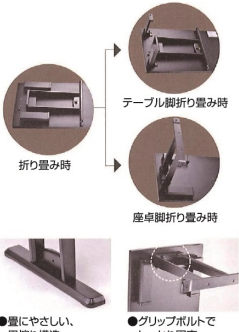

## 和座テーブル

- 主材質/ラバーウッド
- 塗装/ウレタン
- 色/黒木目(凸凹有り)
- 天板厚/40mm
- 生産国/タイ

- テーブルは天板メラミン仕様(黒木目)凸凹あり
- 脚は折り畳み式で収納に便利
- 座卓兼用脚付で1台二役
- サイズバリエーションが豊富な和座机になります
- バラ売り/可

- 1**  
800×900和座  
W800×D900×H610-330  
141,000円(税別) 才数 6.5 梱包数 2
- 3**  
1500×600和座  
W1500×D600×H610-330  
144,000円(税別) 才数 6.5 梱包数 1