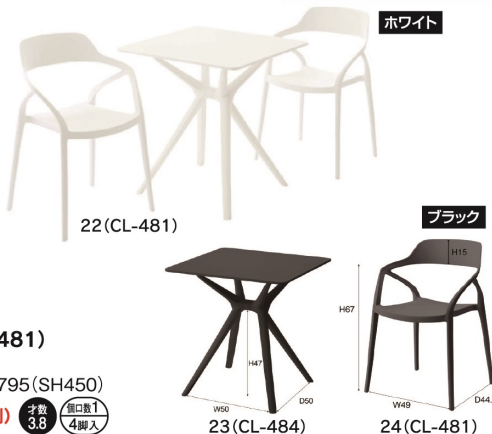

CL484/CL481

- ●主材質/ポリプロピレン
- ●天板厚/15mm(テーブル)
- ●生産国/中国
- ●ポリプロピレン製なので耐水性が高くお手入れも簡単(長期間直射日光のあたる場所に放置した場合、色抜けやヒビ割れ等の劣化の原因となりますので、ご使用の際はご注意ください)
- ●デザイナーズ家具のような、置いてあるだけで絵になる品のある佇まいのテーブル
- ●チェアのカラーアソート可能
- ●テーブル天板厚15mm

2色対応/ホワイト・ブラック

チェア発注単位4脚

受注後出荷に約10日~
14日かかります
受注後キャンセル不可