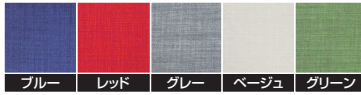

## コロン

- 主材質/ナラ
- 張地/ファブリック
- 生産国/中国

張地5色対応/ベージュ・レッド・ブルー・グレー・グリーン

チェア発注単位2脚

1・2・3・4・5

520チェア

W520×D570×H800(SH430)

42,500円(税別) ① ②

## クレシア

- 主材質/フレーム:アッシュ無垢  
座面:ファブリック
- 塗装/ラッカー
- 生産国/ベトナム
- チェアは1ケース2脚入

チェア発注単位2脚

6・7・8

465チェア(ロータイプ)

W465×D540×H665(SH370)

40,000円(税別) ① ②

9