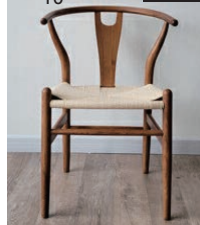

- 主材質/本体:ホワイトオーク/座面:ペーパーコード
- 塗装/ウレタン
- 生産国/中国

- チェアはナチュラル・ブラウン・ブラック・ホワイトの4色より選べます
- 座面はペーパーコード仕様

4色対応/ナチュラル・ブラウン・ブラック・ホワイト

ナチュラル

ブラウン

ブラック

ホワイト

9・10・11・12
575チェア
W575×D590×H770(SH430)
49,500円(税別) 才数 10 梱口数1

CL-311

- 主材質/天然木(ビーチ)
- 塗装/ラッカー
- 生産国/中国

4色対応/ホワイト・ブラック・ブラウン・ナチュラル

受注後出荷に
約10日~14日かかります
受注後キャンセル不可

- ホームユースからコントラクトまで幅広いニーズに対応したウィンザーチェアです

チェア発注単位2脚

13 ホワイト

14 ブラック