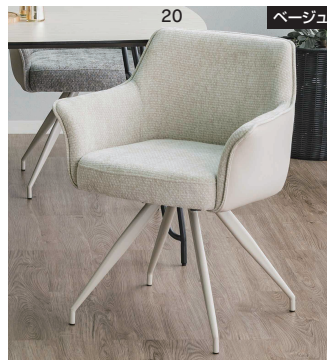

ムーラ

- ●主材質/ファブリック・PU 脚:スチール
- ●塗装/スチール粉体
- ●生産国/中国

2色対応/
ベージュ・グレー

20・21
635ダイニングチェアー
(回転付オートリターン仕様)
W635×D550×H780(SH480)
36,500円(税別) ⑦ ①