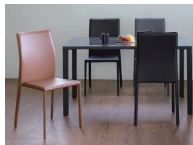

ムーブ

- 主材質/ファブリック・スチール
- 生産国/中国

- 豊富なカラーバリエーションの昇降ダイニングチェア
- ガス圧昇降式
- 昇降機能付で高さ調整が可能です
- アジャスター付

※テーブルは参考商品です

1・2・3・4・5

495昇降式回転チェア

W495×D560×H780~855 (SH415~490)

26,500円(税別) 才数 5.8 梱包数 1

- 主材質/張地: 合成皮革 (PVC)
- ウレタンフォームクッション
- 脚: スチールパイプ構造

- 生産国/中国

- 完成品
- 注文単位は4脚です(アソート不可)

チェア発注単位4脚

7色対応/ホワイト・ベージュ・ブラウン
ダークブラウン・オレンジ・グレー・ブラック

受注後出荷に約7日かかります
受注後キャンセル不可

4脚までスタッキング可能

15・16・17・18・19・20・21