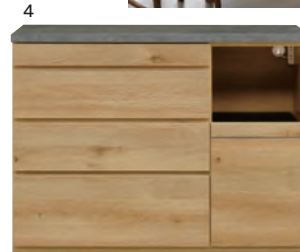

4
1200カウンター
W1160×D450×H900
109,000円(税別) 才数 18.6 開口数 1