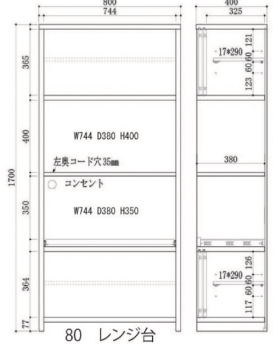

## 鎌倉(レンジ台)

3色対応 / ブラウン・ライトブラウン・ホワイト

- 前板材質 / 桐
- 塗装 / ウレタン
- 差し込みダボ(グラフィックス仕様)

生産国  
日本

1・2・3

800レンジ台  
W800×D400×H1700

74,500円(税別) 才数 20.2 個口数 1

オープンスペース  
上 / W740×D380×H390  
下 / W740×D360×H340

## 鎌倉(食器棚)

3色対応 / ホワイト・ブラウン・ライトブラウン

- 前板材質 / 桐
- 塗装 / ウレタン
- スライドカウンター
- 差し込みダボ(グラフィックス仕様)

生産国  
日本

高さ  
1700  
サイズ

4・6・8

900ダイニングボード  
W900×D400×H1700

91,500円(税別) 才数 22.7 個口数 2

5・7・9

1200ダイニングボード  
W1200×D400×H1700

113,000円(税別) 才数 30.3 個口数 2

## ルーム

2色対応 / ホワイト(木目)・グレー

生産国  
日本

- 前板材質 / MDF(強化シート)

- 引出し全段スライドレール付
- 底板補強材付(大引き1箇所)
- 移動棚付(800巾上扉内~1枚)(1000巾上扉内~2枚)
- 2小口コンセント付(上段・下段)
- 白レール

引出し内寸

- ① W31.5×D34×H12.5 ② W31.5×D34×H26 可動棚1枚
- ③ W75×D26 穴ピッチ6cm 穴数3段