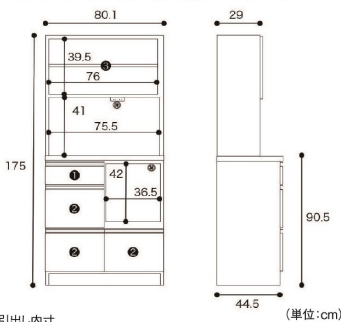

## 鎌倉(食器棚)

3色対応 / ホワイト・ブラウン・ライトブラウン

- 前板材質 / 桐
- 塗装 / ウレタン
- スライドカウンター
- 差し込みダボ(グラフィックス仕様)

生産国  
日本

高さ  
1700  
サイズ

4・6・8

900ダイニングボード  
W900×D400×H1700

91,500円(税別) 才数 22.7 個口数 2

5・7・9

1200ダイニングボード  
W1200×D400×H1700

113,000円(税別) 才数 30.3 個口数 2

## ルーム

2色対応 / ホワイト(木目)・グレー

生産国  
日本

- 前板材質 / MDF(強化シート)

- 引出し全段スライドレール付
- 底板補強材付(大引き1箇所)
- 移動棚付(800巾上扉内~1枚)(1000巾上扉内~2枚)
- 2小口コンセント付(上段・下段)
- 白レール

引出し内寸

- ① W31.5×D34×H12.5 ② W31.5×D34×H26 可動棚1枚
- ③ W75×D26 穴ピッチ6cm 穴数3段

10・12

800食器棚  
W800×D445×H1750

61,000円(税別) 才数 23.1 個口数 1

・コンセント有・重ねタイプ

11・13

1000食器棚  
W974×D445×H1750

71,500円(税別) 才数 28.1 個口数 1

・コンセント有・重ねタイプ