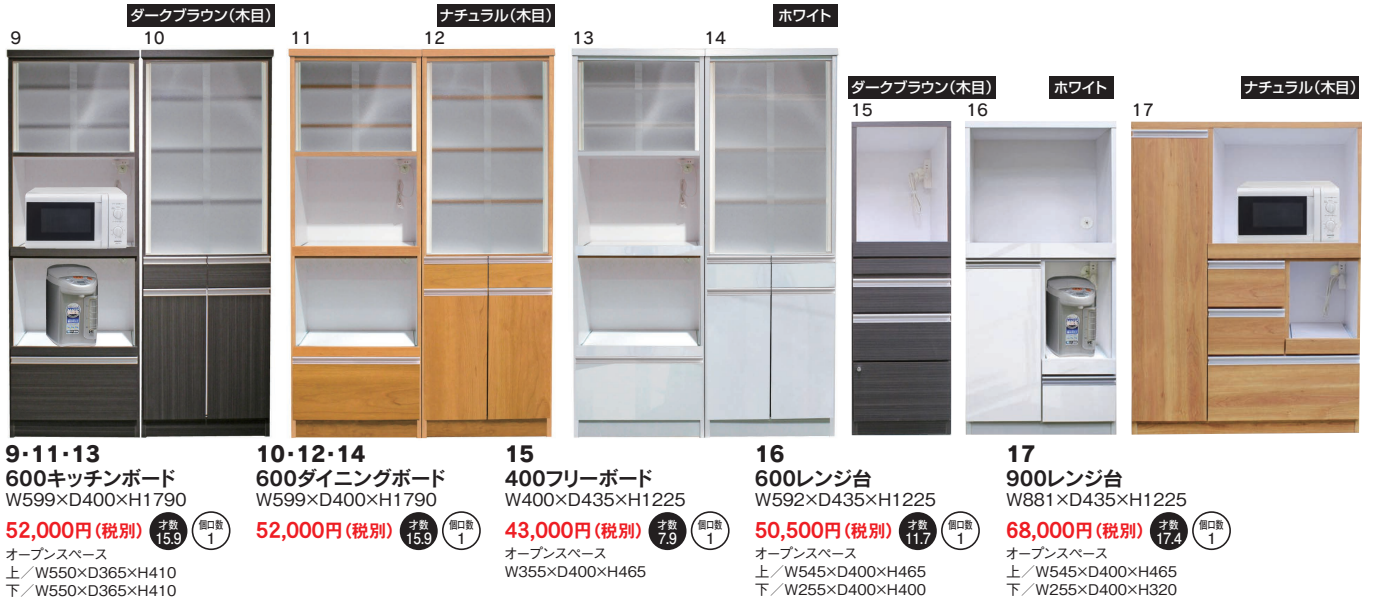

W1194×D445×H1800

88,000円(税別) 才数 35.7 個口数 1

オープンスペース
上/W1150×D420×H455
下/W560×D400×H410
コンセント有・重ねタイプ

4-8

1200カウンター

W1194×D445×H900

64,000円(税別) 才数 17.8 個口数 1

オープンスペース
W560×D400×H410
コンセント有

クオーネ

●主材質/MDF (強化シート)

- 600キッチンボードは移動棚2枚・下1段引出しスライドレール
- 600ダイニングボードは移動棚5枚
- 600レンジ台は棚板2枚
- 900レンジ台は棚板3枚・下1段引出しフルオープンスライドレール
- 2口コンセント付 ●差し込みダボ
- プライバシーガラス扉仕様

3色対応 / ダークブラウン(木目)
ナチュラル(木目)・ホワイト

ポケット

●前板材質/MDF (強化シート)

- 引出しフルオープンレール付
- ガラス扉付
- 木製取っ手付
- 差し込みダボ
- 女性が使うのには、丁度良い高さ、圧迫感も少ない設計です

2色対応 / ホワイト・ナチュラル

18

900スライド食器

W885×D445×H1775

82,000円(税別) 才数 25.9 個口数 1

19

900スライドカウンター

W885×D445×H1252

68,500円(税別) 才数 18.3 個口数 1