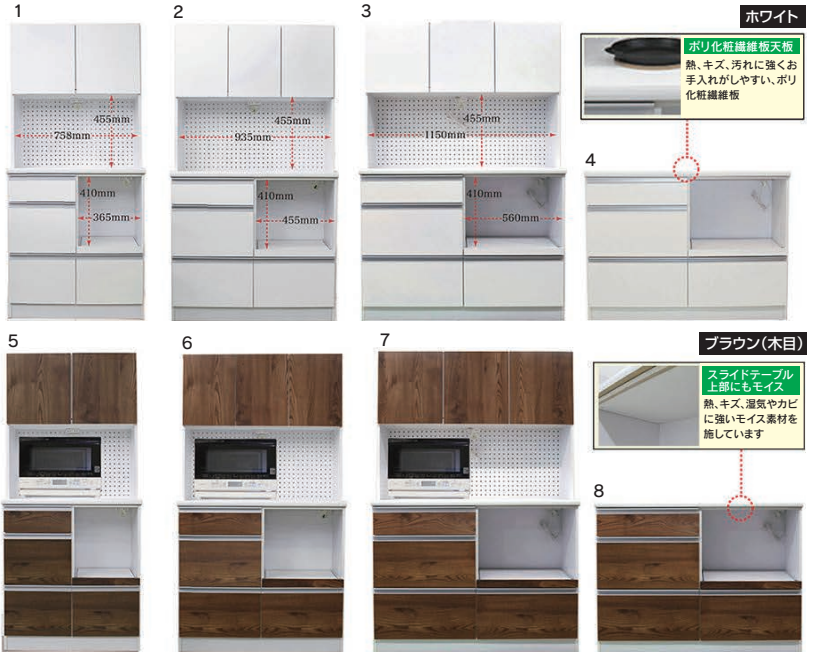

W1194×D445×H1800

88,000円(税別) 才数 35.7 個口数 1

オープンスペース
上/W1150×D420×H455
下/W560×D400×H410
コンセント有・重ねタイプ

4-8

1200カウンター

W1194×D445×H900

64,000円(税別) 才数 17.8 個口数 1

オープンスペース
W560×D400×H410
コンセント有

クオーネ

●主材質/MDF (強化シート)

- 600キッチンボードは移動棚2枚・下1段引出しスライドレール
- 600ダイニングボードは移動棚5枚
- 600レンジ台は棚板2枚
- 900レンジ台は棚板3枚・下1段引出しフルオープンスライドレール
- 2口コンセント付 ●差し込みダボ
- プライバシーガラス扉仕様

3色対応 / ダークブラウン(木目)
ナチュラル(木目)・ホワイト

ポケット

●前板材質/MDF (強化シート)

- 引出しフルオープンレール付
- ガラス扉付
- 木製取っ手付
- 差し込みダボ
- 女性が使うのには、丁度良い高さ、圧迫感も少ない設計です

2色対応 / ホワイト・ナチュラル

18

900スライド食器

W885×D445×H1775

82,000円(税別) 才数 25.9 個口数 1

19

900スライドカウンター