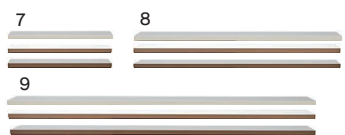

カフェ

●前板材質/MDF・強化紙

- ●引出しフルオープンレール
- ●重ねタイプ
- ●食器棚上台・下台組み合わせ時は天板不要
- ●ユニットタイプ組合せ自由自在
- ●耐震ダボ
- ●差し込みダボ

3色対応 / ホワイト木目・ブラウン木目・ナチュラル/グレージュ

1
600上台(長扉)
ダイニングボード
W600×D450×H900
37,500円(税別) 才数 9 個口数 1
・固定棚1枚・重ねタイプ

2
600オープン上台
オープンボード
W600×D450×H900
37,500円(税別) 才数 9 個口数 1
オープンスペース
W557×D435×H450
・可動棚1枚・コンセント付

3
600引出下台
W595×D442×H900
43,000円(税別) 才数 8.8 個口数 1
・重ねタイプ

4
600オープン下台
W595×D442×H900
38,000円(税別) 才数 8.8 個口数 1
オープンスペース
W557×D400×H352
コンセント付・重ねタイプ

5
600開下台
W595×D442×H900
40,000円(税別) 才数 8.8 個口数 1
・重ねタイプ

6
600オープンダスト
W595×D442×H900
28,500円(税別) 才数 8.8 個口数 1
・重ねタイプ

7
600天板
W600×D450×H30
9,000円(税別) 才数 0.3 個口数 1

8
1200天板
W1197×D450×H30
15,000円(税別) 才数 0.6 個口数 1

9
1800天板
W1794×D450×H30
23,500円(税別) 才数 0.9 個口数 1

10
1200オープン上台
オープンボード
W1197×D450×H900
63,500円(税別) 才数 18 個口数 1
オープンスペース
W1154×D435×H450
・コンセント付

11
600モイス(上台のみ)
5,500円(税別)

12
1200モイス(上台のみ)
8,500円(税別)