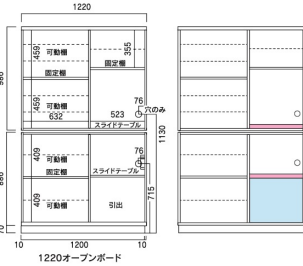

アリス

- 前板材質/MDF・ガラス・ホワイトボード
- 色/ホワイト

- 引出しソフトクローズレール
- ネジ込みダボ
- 板戸はホワイトボードを使用しているため、レシビをマグネットに挟んだり、ホワイトマーカーで伝言を書いたりできます
- 下台台輪部分は巾木よけの構造になっているため、壁にぴったり付けられます
- 重ねタイプ
- コンセント有

1 1220オープンボード(両ガラス)

W1220×D550×H1945
236,000円(税別) 才数 53 個口数 4

オープンスペース
上/W520×D455×H510
下/W520×D455×H330

2 1220オープンボード(左ガラス 右板戸)

W1220×D550×H1945
252,000円(税別) 才数 53 個口数 4

オープンスペース
上/W520×D455×H510
下/W520×D455×H330

3 1220オープンボード(両板戸)

W1220×D550×H1945
268,000円(税別) 才数 53 個口数 4

オープンスペース
上/W520×D455×H510
下/W520×D455×H330

セリエ

- 主材質/MDF・ハイグロスシート
- 色/アーバンウォール

- 使いやすいダイニングレンジ
- 本体は2分割できます

4 1200レンジボード

W1200×D530×H2050
228,000円(税別) 才数 48.3 個口数 1

5 1400レンジボード

W1400×D530×H2050
251,000円(税別) 才数 56.3 個口数 1

バニラ

- 前板材質/MDF
- 700レンジ台はコンセント有

6 700レンジ台

W700×D460×H1980
95,000円(税別) 才数 23.6 個口数 2

オープンスペース
上/W650×D400×H560
中/W650×D400×H480
下/W650×D400×H320

7 1000ダイニング収納

W1000×D460×H1980
171,000円(税別) 才数 33.7 個口数 3

本体は上下分割出来ます。