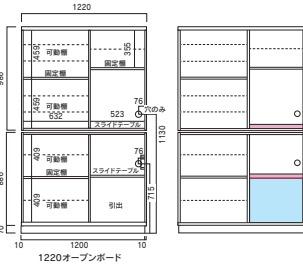

アリス

●前板材質/MDF・ガラス・ホワイトボード

●色/ホワイト

- 引出しソフトクローズレール
- ネジ込みダボ
- 板戸はホワイトボードを使用しているため、レシビをマグネットに挟んだり、ホワイトマーカーで伝言を書いたりできます
- 下台台輪部分は木目よけの構造になっているため、壁にぴったり付けられます
- 重ねタイプ
- コンセント有

1 1220オープンボード(両ガラス)

W1220×D550×H1945
 オープンスペース
 上/W520×D455×H510
 下/W520×D455×H330
227,000円(税別) 才数 53 個口数 4

2 1220オープンボード(左ガラス 右板戸)

W1220×D550×H1945
 オープンスペース
 上/W520×D455×H510
 下/W520×D455×H330
243,000円(税別) 才数 53 個口数 4

3 1220オープンボード(両板戸)

W1220×D550×H1945
 オープンスペース
 上/W520×D455×H510
 下/W520×D455×H330
257,000円(税別) 才数 53 個口数 4

セリエ

●主材質/MDF・ハイグロスシート

●色/アーバンウォール

- 使いやすいダイニングレンジ
- 本体は2分割できます

4 1200レンジボード

W1200×D530×H2050
228,000円(税別) 才数 48.3 個口数 1

5 1400レンジボード

W1400×D530×H2050
251,000円(税別) 才数 56.3 個口数 1

バニラ

●前板材質/MDF

- 700レンジ台はコンセント有

6 700レンジ台

W700×D460×H1980
 オープンスペース
 上/W650×D400×H560
 中/W650×D400×H480
 下/W650×D400×H320
95,000円(税別) 才数 23.6 個口数 2
 コンセント有

7 1000ダイニング収納

W1000×D460×H1980
171,000円(税別) 才数 33.7 個口数 3