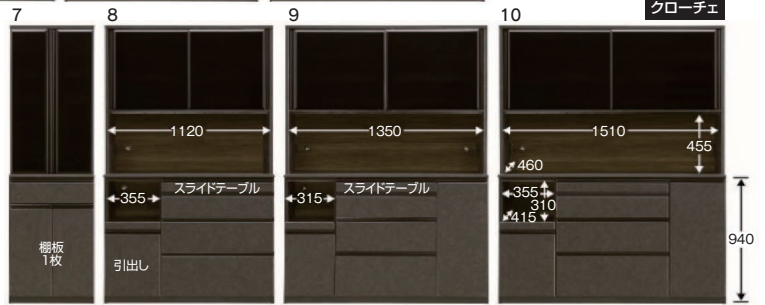

ジュピター

- 前板材質/強化シート
- 塗装/ウレタン

2色対応/ムラミ・ブラウン

1-2
1600レンジボード
W1600×D585×H2000

オープンスペース
上/W1600×D585×H1110
下/W1600×D585×H890
扉/W810×D60×H1545

399,000円(税別) 才数 72.2 個口数 3

ガバーナ

- 前板材質/MDF・ハイグロスシート
- ネジ込みダボ
- 本体と前板は石目柄デザイン

2色対応/
シガーナッツ・クローチェ

3-7
600食器棚
W590×D480×H2030

183,000円(税別) 才数 21.3 個口数 2

重ねタイプ

4-8
1200レンジ台
W1170×D480×H2030

266,000円(税別) 才数 42.2 個口数 2

コンセント有・重ねタイプ

5-9
1400レンジ台
W1400×D480×H2030

ゾロ

- 前板材質/強化紙
- 塗装/エナメル
- 色/ライトグレー
- 生産国/ベトナム

- 高級感のあるブラックガラス
- 上台モイス付
- フルオープンレール
- 上2段モーションレール
- ネジ込みダボ
- 1100・1300オープン

11-12
450キャビネット(左・右)
W450×D380×H1961

94,000円(税別) 才数 14 個口数 1

13
1100オープンダイニング
W1093×D500×H1961

186,000円(税別) 才数 43.5 個口数 2

オープンスペース
下/W360×D480×H330
重ねタイプ

14
1300オープンダイニング
W1293×D500×H1961

210,000円(税別) 才数 51.8 個口数 2

オープンスペース
下/W360×D480×H330
重ねタイプ