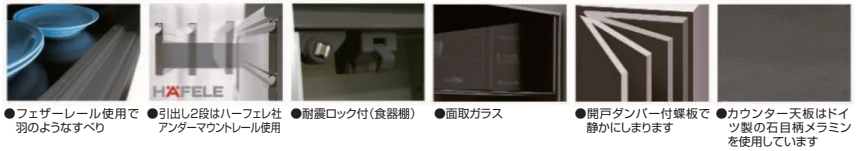

3-7
600食器棚
W590×D480×H2030

183,000円(税別) 才数 21.3 個口数 2

重ねタイプ

4-8
1200レンジ台
W1170×D480×H2030

266,000円(税別) 才数 42.2 個口数 2

コンセント有・重ねタイプ

5-9
1400レンジ台
W1400×D480×H2030

289,000円(税別) 才数 50.5 個口数 2

コンセント有・重ねタイプ

6-10
1600レンジ台
W1560×D480×H2030

308,000円(税別) 才数 56.3 個口数 2

コンセント有・重ねタイプ

- ●フェザーレール使用で羽のようなすべり
- ●引出し2段はハーフェレ社アンダーマウントレール使用
- ●耐震ロック付(食器棚)
- ●面取ガラス
- ●開戸ダンパー付扉板で静かにしめます
- ●カウンター天板はドイツ製の石目柄メラミンを使用しています

ゾロ

- ●前板材質/強化紙
- ●塗装/エナメル
- ●色/ライトグレー
- ●生産国/ベトナム

- ●高級感のあるブラックガラス
- ●上台モイス付
- ●フルオープンレール
- ●上2段モーションレール
- ●ネジ込みダボ
- ●1100・1300オープン