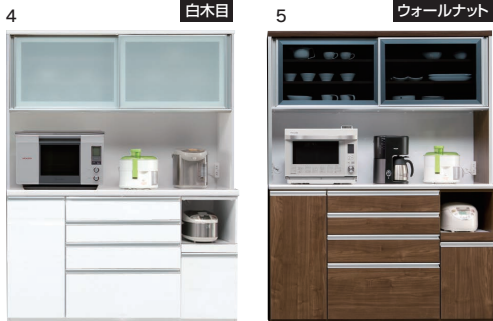

## ルピナス

●前板材質/MDF  
強化紙(メープル・ウォールナット)  
ハイグロス(白木目)

- ネジ込みダボ
- 引出しは全段ソフトクローズレールです
- 上台オープン部上部はモイス材を使用しています
- 上台レール部分はお掃除のしやすいSV色のアルミ一体型Wレールを使用しています
- 重ねタイプ
- 1200・1500オープンボードはコンセント有

3色対応/  
メープル・白木目・ウォールナット

生産国  
日本

**1**  
600ダイニングボード  
W600×D480×H1980

168,000円(税別) 才数 21.5 個口数 2

**2**  
1200オープンボード  
W1195×D480×H1980

226,000円(税別) 才数 43 個口数 2

オープンスペース  
上/W1150×D465×H500  
下/W369×D430×H275

**3・4・5**  
1500オープンボード  
W1495×D480×H1980

## ヘネシー

●前板材質/MDF・ハイグロス

●色/ホワイト

- フルオープンレール ●差し込みダボ
- ガラスは4mm厚ガラスのスモーク調飛散防止フィルムを貼っています
- 700オープンダイニング上部にはモイス材を使用
- 700オープンダイニングはコンセント有
- 重ねタイプ

生産国  
日本

**6**  
700オープンダイニング  
W700×D500×H2010

137,000円(税別) 才数 26 個口数 2

## リファイン

●前板材質/MDF  
ハイグロス(ホワイト)  
塩ビ(ムラミブラウン)

- 引出しは全段ヘティヒ社製インテックレールを使用
- 1200・1400には標準仕様でダストボックスが収納できるオープンスペースが付いています。
- ネジ込みダボ
- コンセント有
- 重ねタイプ

生産国  
日本

2色対応/ムラミブラウン・鏡面ホワイト

**9・12**  
600オープンダイニング  
W600×D480×H2015