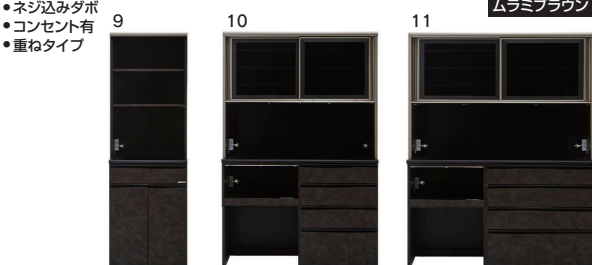

## ヘネシー

●前板材質/MDF・ハイグロス

●色/ホワイト

- フルオープンレール ●差し込みダボ
- ガラスは4mm厚ガラスのスモーク調飛散防止フィルムを貼っています
- 700オープンダイニング上部にはモイス材を使用
- 700オープンダイニングはコンセント有
- 重ねタイプ

生産国  
日本

**6**  
700オープンダイニング  
W700×D500×H2010

137,000円(税別) 才数 26 個口数 2

オープンスペース  
上/W655×D445×H532  
下/W655×D445×H355

**7**  
1000ダイニングボード  
W995×D500×H2010

202,000円(税別) 才数 36 個口数 2

**8**  
1200ダイニングボード  
W1195×D500×H2010

226,000円(税別) 才数 45 個口数 2

## リファイン

●前板材質/MDF  
ハイグロス(ホワイト)  
塩ビ(ムラミブラウン)

- 引出しは全段ヘティヒ社製インテックレールを使用
- 1200・1400には標準仕様でダストボックスが収納できるオープンスペースが付いています。
- ネジ込みダボ
- コンセント有
- 重ねタイプ

生産国  
日本

2色対応/ムラミブラウン・鏡面ホワイト

**9・12**  
600オープンダイニング  
W600×D480×H2015