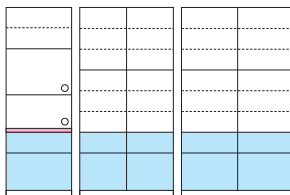

生産国  
日本

**1**  
600ダイニングボード  
W600×D480×H1980

168,000円(税別) 才数 21.5 個口数 2

**2**  
1200オープンボード  
W1195×D480×H1980

226,000円(税別) 才数 43 個口数 2

オープンスペース  
上/W1150×D465×H500  
下/W369×D430×H275

**3・4・5**  
1500オープンボード  
W1495×D480×H1980

279,000円(税別) 才数 53 個口数 2

オープンスペース  
上/W1450×D465×H500  
下/W347×D430×H275

## ヘネシー

●前板材質/MDF・ハイグロス

●色/ホワイト

- フルオープンレール ●差し込みダボ
- ガラスは4mm厚ガラスのスモーク調飛散防止フィルムを貼っています
- 700オープンダイニング上部にはモイス材を使用
- 700オープンダイニングはコンセント有
- 重ねタイプ

生産国  
日本

**6**  
700オープンダイニング  
W700×D500×H2010

137,000円(税別) 才数 26 個口数 2