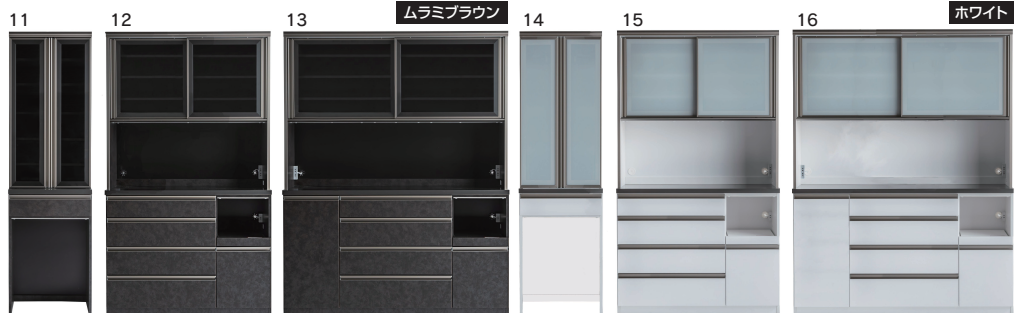

2色対応/  
ホワイト紐目・キングウッド

**1-6**  
700ダイニングボード  
W700×D480×H2030  
149,000円(税別) 才数 26 開口数 2

**2-7**  
900オープンダイニング  
W895×D480×H2030  
171,000円(税別) 才数 33 開口数 2  
オープンスペース  
上/W850×D465×H470  
下/W319×D430×H278

**3-8**  
1050オープンダイニング  
W1045×D480×H2030  
203,000円(税別) 才数 38 開口数 2  
オープンスペース  
上/W1000×D465×H470  
下/W319×D430×H278

**4-9**  
1200オープンダイニング  
W1195×D480×H2030  
225,000円(税別) 才数 44 開口数 2  
オープンスペース  
上/W1150×D465×H470  
下/W369×D430×H278

**5-10**  
1400オープンダイニング  
W1390×D480×H2030  
263,000円(税別) 才数 51 開口数 2  
オープンスペース  
上/W1345×D465×H470  
下/W319×D430×H278

## レオン

●主材質/MDF  
ハイグロス(ホワイト)  
塩ビ(ムラミブラウン)

- ネジ込みダボ
- 鋼板天板が高級感あふれるキッチン空間を演出
- 引出しは全段ヘティヒ社製イノテックレールを使用
- 重ねタイプ
- 1200・1600オープンダイニングはコンセント有

2色対応/  
ムラミブラウン・ホワイト

**11-14**  
600ダイニングボード  
W600×D480×H1980  
152,000円(税別) 才数 22 開口数 2  
オープンスペース  
上/W1000×D415×H670