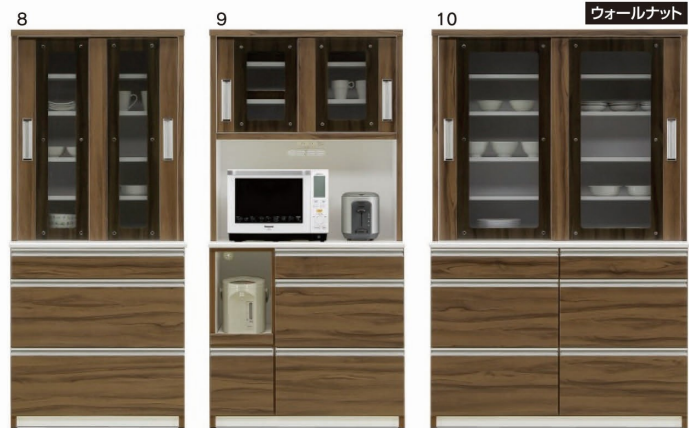

レグノ

●主材質/前板:ハイグロスシート
 本体:プリント化粧合板(白/黒)
 カウンター天板:メラミン

2色対応/
 スノーウッド・クローチェ

●美しいミルクガラス。飛散防止フィルム付

●フェザーレール使用で羽のようすべり

●引出し最上段はハーフェレ社アンダーマウントレール使用

●下台の最上段はスライドテーブル付

製造中止

Dining

食卓・食器棚・カウンター

1-3 1400レンジ台
 W1400×D490×H2050
 247,000円(税別) 才数 52 開口数 2

2-4 1600レンジ台
 W1560×D490×H2050
 278,000円(税別) 才数 58 開口数 2

ジョイフル

●前板材質/ハイグロスシート2層構造

- フルオープンレール
- 差し込みダボはグラフィックス仕様
- カウンターはメラミンポストフォーム仕様で強靱さや清潔さに優れています
- オープン部はモイス仕様で耐火性や消臭性などに優れています
- 表面はつややかでお手入れが簡単

2色対応/ホワイト・ウォールナット

5-8 800ダイニングボード
 W800×D500×H1900
 126,000円(税別) 才数 26.7 開口数 2

6-9 900オープンダイニング
 W895×D500×H1900
 122,000円(税別) 才数 31.7 開口数 2

7-10 1200ダイニングボード
 W1195×D500×H1900
 160,000円(税別) 才数 42.2 開口数 2

オープンスペース
 上/W835×D480×H485
 下/W255×D433×H392

11-13 1200オープンダイニング
 W1195×D500×H1900
 139,000円(税別) 才数 42.2 開口数 2

12-14 1400オープンダイニング
 W1395×D500×H1900
 156,000円(税別) 才数 49.3 開口数 2

オープンスペース
 上/W1135×D480×H485
 下/W550×D433×H392