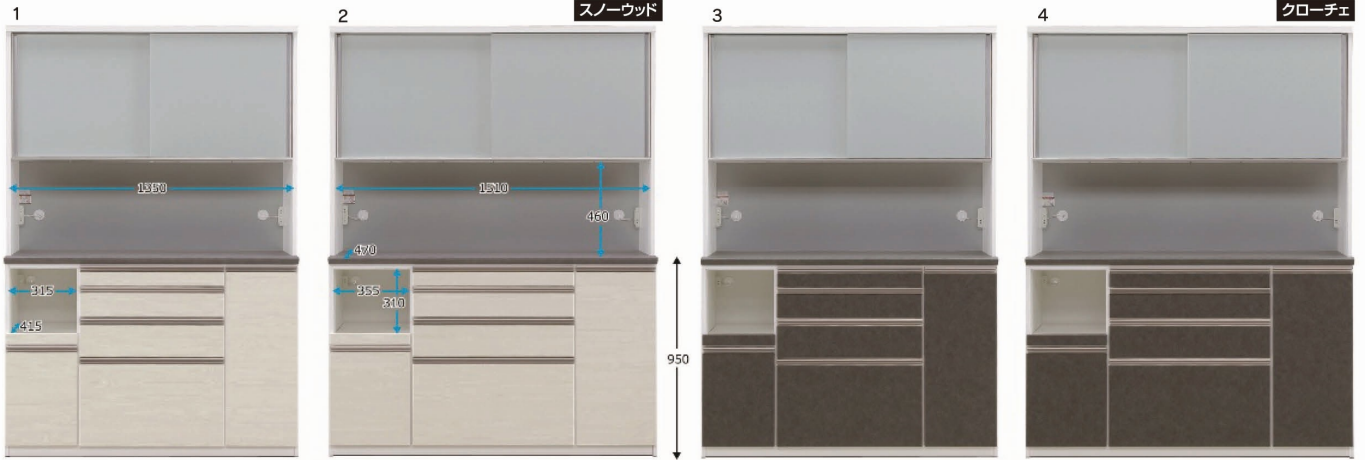

レグノ

●主材質/前板:ハイグロスシート
 本体:プリント化粧合板(白/黒)
 カウンター天板:メラミン

2色対応/
 スノーウッド・クローチェ

●美しいミルクガラス。飛散防止フィルム付

●フェザーレール使用で羽のようすべり

●引出し最上段はハーフェレ社アンダーマウントレール使用

●下台の最上段はスライドテーブル付

製造中止

Dining

食卓・食器棚・カウンター

1-3 1400レンジ台
 W1400×D490×H2050
 247,000円(税別) 才数 52 開口数 2

2-4 1600レンジ台
 W1560×D490×H2050
 278,000円(税別) 才数 58 開口数 2

ジョイフル

●前板材質/ハイグロスシート2層構造

- フルオープンレール
- 差し込みダボはグラフィックス仕様
- カウンターはメラミンポストフォーム仕様で強靱さや清潔さに優れています
- オープン部はモイス仕様で耐火性や消臭性などに優れています
- 表面はつややかでお手入れが簡単

2色対応/ホワイト・ウォールナット

5-8 800ダイニングボード
 W800×D500×H1900
 126,000円(税別) 才数 26.7 開口数 2

6-9 900オープンダイニング
 W895×D500×H1900
 122,000円(税別) 才数 31.7 開口数 2

7-10 1200ダイニングボード
 W1195×D500×H1900
 160,000円(税別) 才数 42.2 開口数 2

オープンスペース
 上/W835×D480×H485
 下/W255×D433×H392

11-13 1200オープンダイニング
 W1195×D500×H1900
 139,000円(税別) 才数 42.2 開口数 2

12-14 1400オープンダイニング
 W1395×D500×H1900
 156,000円(税別) 才数 49.3 開口数 2

オープンスペース
 上/W1135×D480×H485
 下/W550×D433×H392