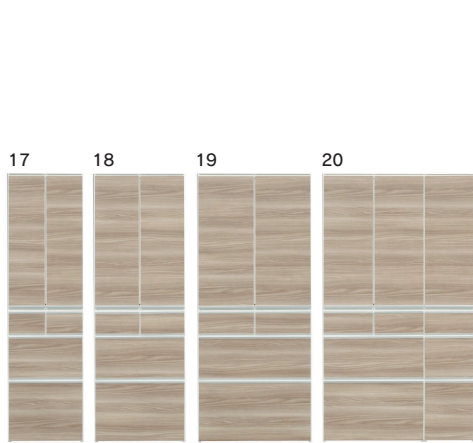

レガリス

●前板材質／オレフィンシート貼り
小口ローカン

- スライドレール(ダイニングボード)
- フルオープンスライドレール(ハイレンジボード)
- 小口ローカン貼りで質感アップ
- 下大引出し隠れキャスター付
- 扉耐震ラッチ付
- Wコンセント付(レンジボード)
- ネジ込みダボ
- ダイニングボードのガラス戸はミストガラス

2色対応／ホワイト(木目)・ブラウン(木目)

ブラウン(木目)

1-5
500ハイレンジボード
W498×D432×H1790
88,000円(税別) 才数 14.3 個口数 1
オープンスペース
上/W455×D390×H420
下/W455×D390×H420

9-13
500上置
W498×D432×H430
30,500円(税別) 才数 3.4 個口数 1

17-21
500ダイニングボード(板戸)
W498×D432×H1790
94,000円(税別) 才数 14.3 個口数 1

25-29
500ダイニングボード(ガラス戸)
W498×D432×H1790
94,000円(税別) 才数 14.3 個口数 1

2-6
600ハイレンジボード
W598×D432×H1790
91,500円(税別) 才数 17.1 個口数 1
オープンスペース
上/W555×D390×H420
下/W555×D390×H420

10-14
600上置
W598×D432×H430
32,000円(税別) 才数 4.1 個口数 1

18-22
600ダイニングボード(板戸)
W598×D432×H1790
97,000円(税別) 才数 17.1 個口数 1

26-30
600ダイニングボード(ガラス戸)
W598×D432×H1790
97,000円(税別) 才数 17.1 個口数 1

3-7
750ハイレンジボード
W748×D432×H1790
98,500円(税別) 才数 21.4 個口数 1
オープンスペース
上/W705×D390×H420
下/W705×D390×H420