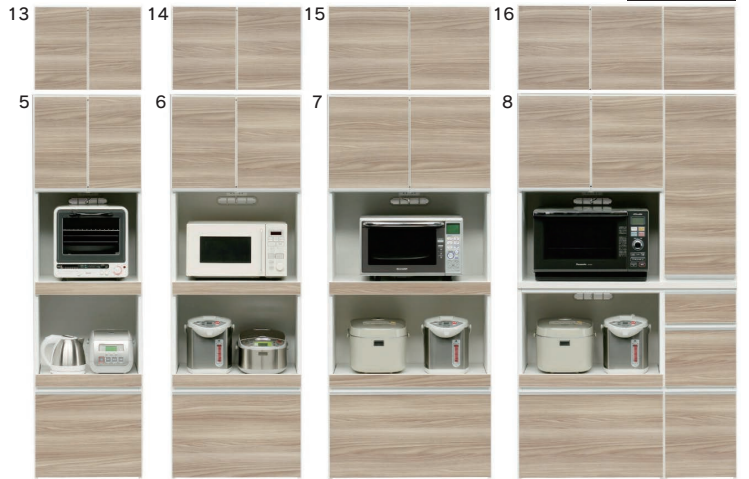

# レガリス

●前板材質／オレフィンシート貼り  
小口ローカン

- スライドレール(ダイニングボード)
- フルオープンスライドレール(ハイレンジボード)
- 小口ローカン貼りで質感アップ
- 下大引出し隠れキャスター付
- 扉耐震ラッチ付
- Wコンセント付(レンジボード)
- ネジ込みダボ
- ダイニングボードのガラス戸はミストガラス

2色対応／ホワイト(木目)・ブラウン(木目)

ブラウン(木目)

**1-5**  
500ハイレンジボード  
W498×D432×H1790  
88,000円(税別) 才数 14.3 個口数 1  
オープンスペース  
上/W455×D390×H420  
下/W455×D390×H420

**9-13**  
500上置  
W498×D432×H430  
30,500円(税別) 才数 3.4 個口数 1

**17-21**  
500ダイニングボード(板戸)  
W498×D432×H1790  
94,000円(税別) 才数 14.3 個口数 1

**25-29**  
500ダイニングボード(ガラス戸)  
W498×D432×H1790  
94,000円(税別) 才数 14.3 個口数 1

**2-6**  
600ハイレンジボード  
W598×D432×H1790  
91,500円(税別) 才数 17.1 個口数 1  
オープンスペース  
上/W555×D390×H420  
下/W555×D390×H420

**10-14**  
600上置  
W598×D432×H430  
32,000円(税別) 才数 4.1 個口数 1

**18-22**  
600ダイニングボード(板戸)  
W598×D432×H1790  
97,000円(税別) 才数 17.1 個口数 1