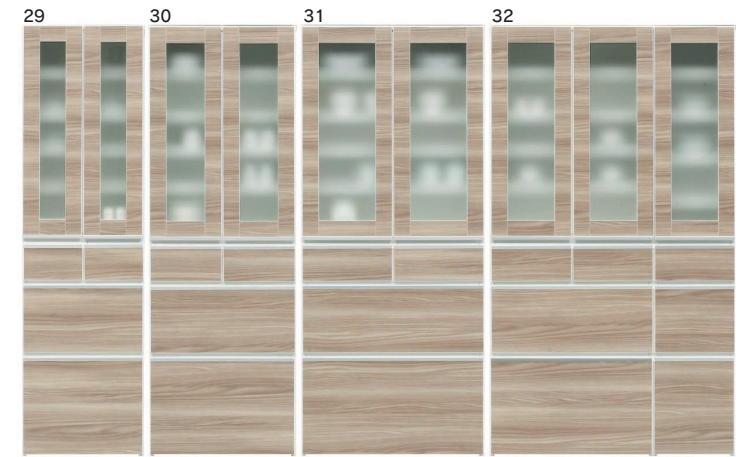

レガリス

●前板材質／オレフィンシート貼り
小口ローカン

- スライドレール(ダイニングボード)
- フルオープンスライドレール(ハイレンジボード)
- 小口ローカン貼りで質感アップ
- 下大引出し隠れキャスター付
- 扉耐震ラッチ付
- Wコンセント付(レンジボード)
- ネジ込みダボ
- ダイニングボードのガラス戸はミストガラス

2色対応／ホワイト(木目)・ブラウン(木目)

ブラウン(木目)

1-5
500ハイレンジボード
W498×D432×H1790
88,000円(税別) 才数 14.3 個口数 1
オープンスペース
上/W455×D390×H420
下/W455×D390×H420

9-13
500上置
W498×D432×H430
30,500円(税別) 才数 3.4 個口数 1

17-21
500ダイニングボード(板戸)
W498×D432×H1790
94,000円(税別) 才数 14.3 個口数 1

25-29
500ダイニングボード(ガラス戸)
W498×D432×H1790
94,000円(税別) 才数 14.3 個口数 1

2-6
600ハイレンジボード
W598×D432×H1790
91,500円(税別) 才数 17.1 個口数 1
オープンスペース
上/W555×D390×H420
下/W555×D390×H420

10-14
600上置
W598×D432×H430
32,000円(税別) 才数 4.1 個口数 1

18-22
600ダイニングボード(板戸)
W598×D432×H1790
97,000円(税別) 才数 17.1 個口数 1

26-30
600ダイニングボード(ガラス戸)
W598×D432×H1790
97,000円(税別) 才数 17.1 個口数 1

3-7
750ハイレンジボード
W748×D432×H1790
98,500円(税別) 才数 21.4 個口数 1
オープンスペース
上/W705×D390×H420
下/W705×D390×H420

11-15
750上置
W748×D432×H430
36,000円(税別) 才数 5.1 個口数 1

19-23
750ダイニングボード(板戸)
W748×D432×H1790
108,000円(税別) 才数 21.4 個口数 1

27-31
750ダイニングボード(ガラス戸)
W748×D432×H1790
108,000円(税別) 才数 21.4 個口数 1

4-8
1000ハイレンジボード(重ね)
W998×D432×H1790
148,000円(税別) 才数 28.6 個口数 1
オープンスペース
上/W625×D390×H420
下/W625×D390×H420