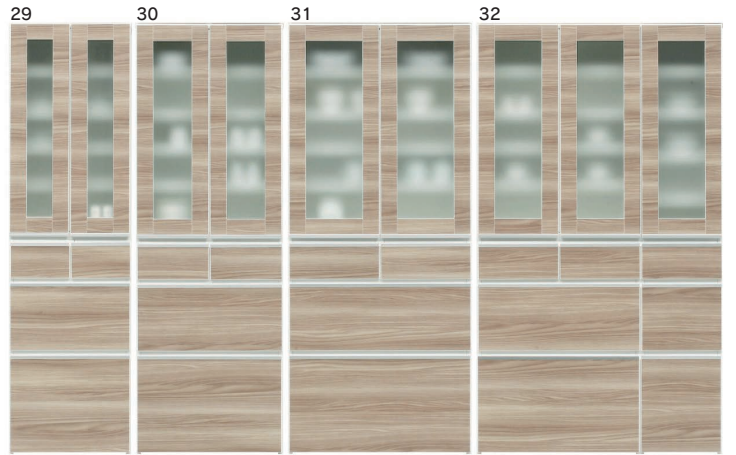

# レガリス

●前板材質／オレフィンシート貼り  
小口ローカン

- スライドレール(ダイニングボード)
- フルオープンスライドレール(ハイレンジボード)
- 小口ローカン貼りで質感アップ
- 下大引出し隠れキャスター付
- 扉耐震ラッチ付
- Wコンセント付(レンジボード)
- ネジ込みダボ
- ダイニングボードのガラス戸はミストガラス

2色対応／ホワイト(木目)・ブラウン(木目)

ブラウン(木目)

**1-5**  
500ハイレンジボード  
W498×D432×H1790  
88,000円(税別) 才数 14.3 個口数 1  
オープンスペース  
上/W455×D390×H420  
下/W455×D390×H420

**9-13**  
500上置  
W498×D432×H430  
30,500円(税別) 才数 3.4 個口数 1

**17-21**  
500ダイニングボード(板戸)  
W498×D432×H1790  
94,000円(税別) 才数 14.3 個口数 1

**25-29**  
500ダイニングボード(ガラス戸)  
W498×D432×H1790  
94,000円(税別) 才数 14.3 個口数 1

**2-6**  
600ハイレンジボード  
W598×D432×H1790  
91,500円(税別) 才数 17.1 個口数 1  
オープンスペース  
上/W555×D390×H420  
下/W555×D390×H420

**10-14**  
600上置  
W598×D432×H430  
32,000円(税別) 才数 4.1 個口数 1

**18-22**  
600ダイニングボード(板戸)  
W598×D432×H1790  
97,000円(税別) 才数 17.1 個口数 1

**26-30**  
600ダイニングボード(ガラス戸)  
W598×D432×H1790  
97,000円(税別) 才数 17.1 個口数 1

**3-7**  
750ハイレンジボード  
W748×D432×H1790  
98,500円(税別) 才数 21.4 個口数 1  
オープンスペース  
上/W705×D390×H420  
下/W705×D390×H420

**11-15**  
750上置  
W748×D432×H430  
36,000円(税別) 才数 5.1 個口数 1