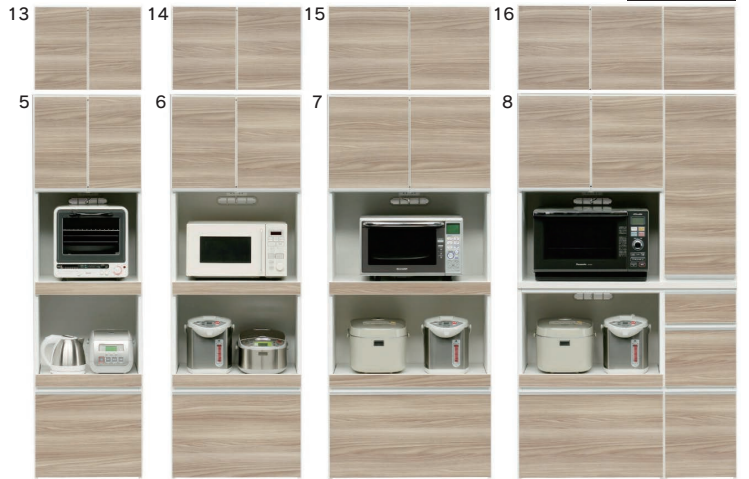

レガリス

●前板材質／オレフィンシート貼り
小口ローカン

- スライドレール(ダイニングボード)
- フルオープンスライドレール(ハイレンジボード)
- 小口ローカン貼りで質感アップ
- 下大引出し隠れキャスター付
- 扉耐震ラッチ付
- Wコンセント付(レンジボード)
- ネジ込みダボ
- ダイニングボードのガラス戸はミストガラス

2色対応／ホワイト(木目)・ブラウン(木目)

ブラウン(木目)

1-5
500ハイレンジボード
W498×D432×H1790
88,000円(税別) 才数 14.3 個口数 1
オープンスペース
上/W455×D390×H420
下/W455×D390×H420

9-13
500上置
W498×D432×H430
30,500円(税別) 才数 3.4 個口数 1

17-21
500ダイニングボード(板戸)
W498×D432×H1790
94,000円(税別) 才数 14.3 個口数 1

25-29
500ダイニングボード(ガラス戸)
W498×D432×H1790
94,000円(税別) 才数 14.3 個口数 1

2-6
600ハイレンジボード
W598×D432×H1790
91,500円(税別) 才数 17.1 個口数 1
オープンスペース
上/W555×D390×H420
下/W555×D390×H420

10-14
600上置
W598×D432×H430
32,000円(税別) 才数 4.1 個口数 1

18-22
600ダイニングボード(板戸)
W598×D432×H1790
97,000円(税別) 才数 17.1 個口数 1

26-30
600ダイニングボード(ガラス戸)
W598×D432×H1790
97,000円(税別) 才数 17.1 個口数 1

3-7
750ハイレンジボード
W748×D432×H1790
98,500円(税別) 才数 21.4 個口数 1
オープンスペース
上/W705×D390×H420
下/W705×D390×H420