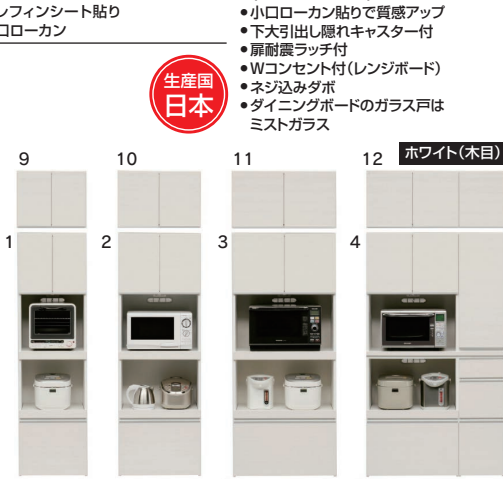

# レガリス

●前板材質／オレフィンシート貼り  
小口ローカン

- スライドレール(ダイニングボード)
- フルオープンスライドレール(ハイレンジボード)
- 小口ローカン貼りで質感アップ
- 下大引出し隠れキャスター付
- 扉耐震ラッチ付
- Wコンセント付(レンジボード)
- ネジ込みダボ
- ダイニングボードのガラス戸はミストガラス

2色対応／ホワイト(木目)・ブラウン(木目)

ブラウン(木目)

**1-5**  
500ハイレンジボード  
W498×D432×H1790  
88,000円(税別) 才数 14.3 個口数 1  
オープンスペース  
上/W455×D390×H420  
下/W455×D390×H420

**9-13**  
500上置  
W498×D432×H430  
30,500円(税別) 才数 3.4 個口数 1

**17-21**  
500ダイニングボード(板戸)  
W498×D432×H1790  
94,000円(税別) 才数 14.3 個口数 1

**25-29**  
500ダイニングボード(ガラス戸)  
W498×D432×H1790  
94,000円(税別) 才数 14.3 個口数 1

**2-6**  
600ハイレンジボード  
W598×D432×H1790  
91,500円(税別) 才数 17.1 個口数 1  
オープンスペース  
上/W555×D390×H420  
下/W555×D390×H420

**10-14**  
600上置  
W598×D432×H430  
32,000円(税別) 才数 4.1 個口数 1

**18-22**  
600ダイニングボード(板戸)  
W598×D432×H1790  
97,000円(税別) 才数 17.1 個口数 1

**26-30**  
600ダイニングボード(ガラス戸)  
W598×D432×H1790  
97,000円(税別) 才数 17.1 個口数 1

**3-7**  
750ハイレンジボード  
W748×D432×H1790  
98,500円(税別) 才数 21.4 個口数 1  
オープンスペース  
上/W705×D390×H420  
下/W705×D390×H420

**11-15**  
750上置  
W748×D432×H430  
36,000円(税別) 才数 5.1 個口数 1