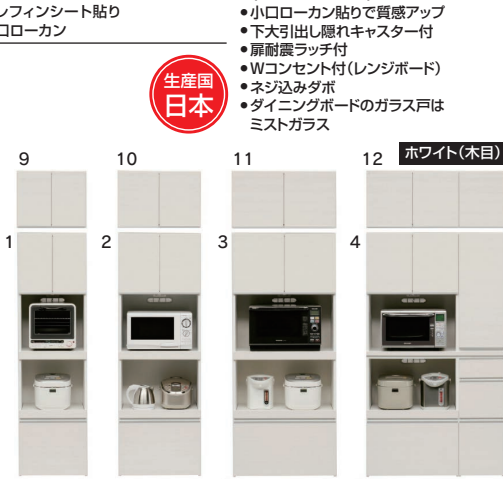

レガリス

●前板材質／オレフィンシート貼り
小口ローカン

- スライドレール(ダイニングボード)
- フルオープンスライドレール(ハイレンジボード)
- 小口ローカン貼りで質感アップ
- 下大引出し隠れキャスター付
- 扉耐震ラッチ付
- Wコンセント付(レンジボード)
- ネジ込みダボ
- ダイニングボードのガラス戸はミストガラス

2色対応／ホワイト(木目)・ブラウン(木目)

ブラウン(木目)

1-5
500ハイレンジボード
W498×D432×H1790
88,000円(税別) 才数 14.3 個口数 1
オープンスペース
上/W455×D390×H420
下/W455×D390×H420

9-13
500上置
W498×D432×H430
30,500円(税別) 才数 3.4 個口数 1

17-21
500ダイニングボード(板戸)
W498×D432×H1790
94,000円(税別) 才数 14.3 個口数 1

25-29
500ダイニングボード(ガラス戸)
W498×D432×H1790
94,000円(税別) 才数 14.3 個口数 1

2-6
600ハイレンジボード
W598×D432×H1790
91,500円(税別) 才数 17.1 個口数 1
オープンスペース
上/W555×D390×H420
下/W555×D390×H420

10-14
600上置
W598×D432×H430
32,000円(税別) 才数 4.1 個口数 1

18-22
600ダイニングボード(板戸)
W598×D432×H1790
97,000円(税別) 才数 17.1 個口数 1

26-30
600ダイニングボード(ガラス戸)
W598×D432×H1790
97,000円(税別) 才数 17.1 個口数 1

3-7
750ハイレンジボード
W748×D432×H1790
98,500円(税別) 才数 21.4 個口数 1
オープンスペース
上/W705×D390×H420
下/W705×D390×H420

11-15
750上置
W748×D432×H430
36,000円(税別) 才数 5.1 個口数 1

19-23
750ダイニングボード(板戸)
W748×D432×H1790
108,000円(税別) 才数 21.4 個口数 1

27-31
750ダイニングボード(ガラス戸)
W748×D432×H1790
108,000円(税別) 才数 21.4 個口数 1

4-8
1000ハイレンジボード(重ね)
W998×D432×H1790
148,000円(税別) 才数 28.6 個口数 1
オープンスペース
上/W625×D390×H420
下/W625×D390×H420