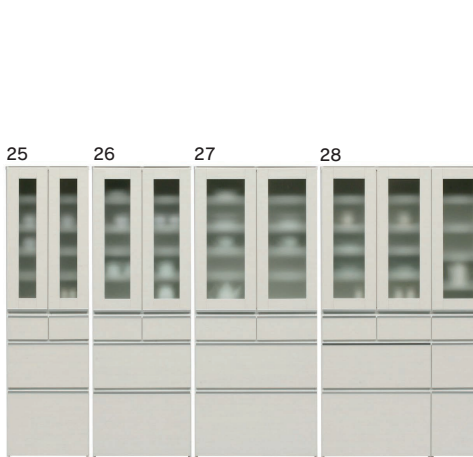

レガリス

●前板材質／オレフィンシート貼り
小口ローカン

- スライドレール(ダイニングボード)
- フルオープンスライドレール(ハイレンジボード)
- 小口ローカン貼りで質感アップ
- 下大引出し隠れキャスター付
- 扉耐震ラッチ付
- Wコンセント付(レンジボード)
- ネジ込みダボ
- ダイニングボードのガラス戸はミストガラス

2色対応／ホワイト(木目)・ブラウン(木目)

ブラウン(木目)

1-5
500ハイレンジボード
W498×D432×H1790
88,000円(税別) 才数 14.3 個口数 1
オープンスペース
上/W455×D390×H420
下/W455×D390×H420

9-13
500上置
W498×D432×H430
30,500円(税別) 才数 3.4 個口数 1

17-21
500ダイニングボード(板戸)
W498×D432×H1790
94,000円(税別) 才数 14.3 個口数 1

25-29
500ダイニングボード(ガラス戸)
W498×D432×H1790
94,000円(税別) 才数 14.3 個口数 1

2-6
600ハイレンジボード
W598×D432×H1790
91,500円(税別) 才数 17.1 個口数 1
オープンスペース
上/W555×D390×H420
下/W555×D390×H420

10-14
600上置
W598×D432×H430
32,000円(税別) 才数 4.1 個口数 1

18-22
600ダイニングボード(板戸)
W598×D432×H1790
97,000円(税別) 才数 17.1 個口数 1

26-30
600ダイニングボード(ガラス戸)
W598×D432×H1790
97,000円(税別) 才数 17.1 個口数 1

3-7
750ハイレンジボード
W748×D432×H1790
98,500円(税別) 才数 21.4 個口数 1
オープンスペース
上/W705×D390×H420
下/W705×D390×H420