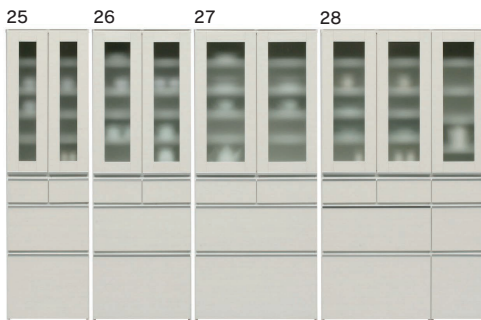

# レガリス

●前板材質／オレフィンシート貼り  
小口ローカン

- スライドレール(ダイニングボード)
- フルオープンスライドレール(ハイレンジボード)
- 小口ローカン貼りで質感アップ
- 下大引出し隠れキャスター付
- 扉耐震ラッチ付
- Wコンセント付(レンジボード)
- ネジ込みダボ
- ダイニングボードのガラス戸はミストガラス

2色対応／ホワイト(木目)・ブラウン(木目)

ブラウン(木目)

**1-5**  
500ハイレンジボード  
W498×D432×H1790  
88,000円(税別) 才数 14.3 個口数 1  
オープンスペース  
上/W455×D390×H420  
下/W455×D390×H420

**9-13**  
500上置  
W498×D432×H430  
30,500円(税別) 才数 3.4 個口数 1

**17-21**  
500ダイニングボード(板戸)  
W498×D432×H1790  
94,000円(税別) 才数 14.3 個口数 1

**25-29**  
500ダイニングボード(ガラス戸)  
W498×D432×H1790  
94,000円(税別) 才数 14.3 個口数 1

**2-6**  
600ハイレンジボード  
W598×D432×H1790  
91,500円(税別) 才数 17.1 個口数 1  
オープンスペース  
上/W555×D390×H420  
下/W555×D390×H420

**10-14**  
600上置  
W598×D432×H430  
32,000円(税別) 才数 4.1 個口数 1

**18-22**  
600ダイニングボード(板戸)  
W598×D432×H1790  
97,000円(税別) 才数 17.1 個口数 1