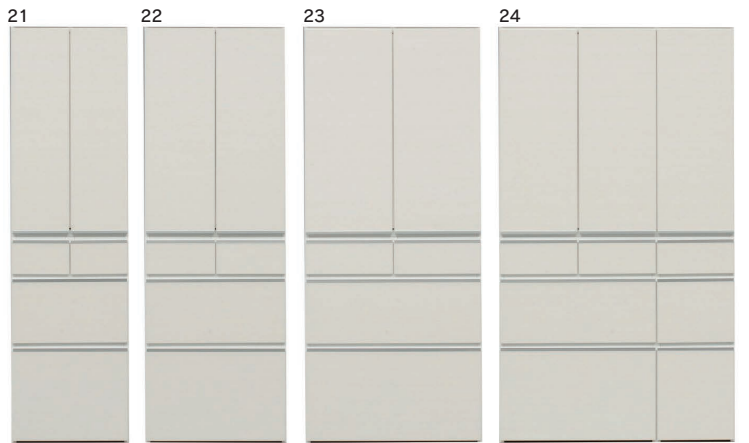

レガリス

●前板材質／オレフィンシート貼り
小口ローカン

- スライドレール(ダイニングボード)
- フルオープンスライドレール(ハイレンジボード)
- 小口ローカン貼りで質感アップ
- 下大引出し隠れキャスター付
- 扉耐震ラッチ付
- Wコンセント付(レンジボード)
- ネジ込みダボ
- ダイニングボードのガラス戸はミストガラス

2色対応／ホワイト(木目)・ブラウン(木目)

ブラウン(木目)

1-5
500ハイレンジボード
W498×D432×H1790
88,000円(税別) 才数 14.3 個口数 1
オープンスペース
上/W455×D390×H420
下/W455×D390×H420

9-13
500上置
W498×D432×H430
30,500円(税別) 才数 3.4 個口数 1

17-21
500ダイニングボード(板戸)
W498×D432×H1790
94,000円(税別) 才数 14.3 個口数 1

25-29
500ダイニングボード(ガラス戸)
W498×D432×H1790
94,000円(税別) 才数 14.3 個口数 1

2-6
600ハイレンジボード
W598×D432×H1790
91,500円(税別) 才数 17.1 個口数 1
オープンスペース
上/W555×D390×H420
下/W555×D390×H420

10-14
600上置
W598×D432×H430
32,000円(税別) 才数 4.1 個口数 1

18-22
600ダイニングボード(板戸)
W598×D432×H1790
97,000円(税別) 才数 17.1 個口数 1

26-30
600ダイニングボード(ガラス戸)
W598×D432×H1790
97,000円(税別) 才数 17.1 個口数 1

3-7
750ハイレンジボード
W748×D432×H1790
98,500円(税別) 才数 21.4 個口数 1
オープンスペース
上/W705×D390×H420
下/W705×D390×H420