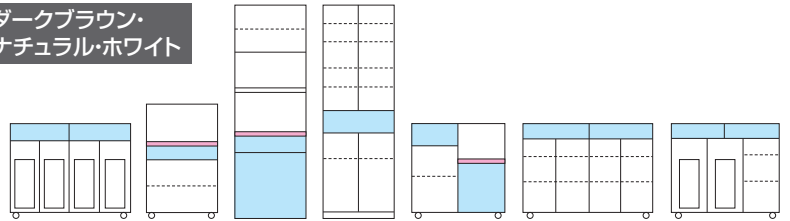

NEWSキット

3色対応 / ダークブラウン・ナチュラル・ホワイト

- 前板材質 / デルナチュレ化粧板 (ダークブラウン) / ポリエステル化粧板 (ホワイト) / リアル化粧板 (ナチュラル) / オレフィン化粧板 (600Hレンジ・600ダイニング ホワイトのみ)

- レンジ台、カウンター、ダストBOXはキャスター付
- 各オープンスペース内に1500W2口コンセント付
- ネジ込みダボ
- ダストBOX、レンジ台、カウンターの天板にはステンレスを貼っています
- ダストBOX、レンジ台、カウンターは裏面化粧貼りです

ダークブラウン

ナチュラル

ホワイト

1・7・13
1000ダストBOX (4個付)
W1020×D440×H790 (+50)
73,000円 (税別) 才数 13 個口数 1

2・8・14
600レンジ台
W600×D440×H935 (+50)
49,500円 (税別) 才数 9 個口数 1
オープンスペース
W535×D408×H298

3・9・15
600Hレンジボード
W600×D440×H1800
75,000円 (税別) 才数 18 個口数 1
オープンスペース
上 / W535×D408×H298
下 / W535×D408×H298

4・10・16
600ダイニングボード
W600×D440×H1800
70,500円 (税別) 才数 18 個口数 1

5・11・17
850カウンター
W845×D440×H790 (+50)
56,000円 (税別) 才数 11 個口数 1
オープンスペース
W359×D408×H298

6・12・18
1200カウンター
W1195×D440×H790 (+50)
70,000円 (税別) 才数 15 個口数 1

19・20・21
1000ダストBOX
26.5Lタイプ (2個付)
W1020×D440×H790 (+50)
76,000円 (税別) 才数 13 個口数 1

- POINT!**
- D-BOX: 蓋付、取手付
 - 右扉内: 移動棚2枚
 - 引出しはフルオープンスライドレール
 - 裏面: 化粧貼り