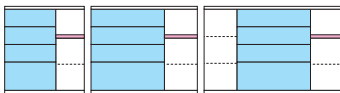

7
900カウンター
W895×D480×H1000
112,000円(税別) 才数 16 個口数 1 オープンスペース
W319×D430×H320

8
1200カウンター
W1195×D480×H1000
134,000円(税別) 才数 22 個口数 1 オープンスペース
W369×D430×H320

9
1400カウンター
W1390×D480×H1000
151,000円(税別) 才数 25 個口数 1 オープンスペース
W319×D430×H320