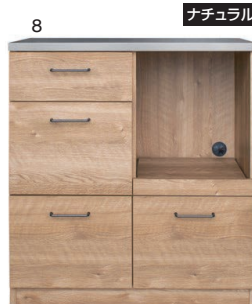

セイント

●前板材質/MDF・強化紙(ウォールナット)
ハイグロス(ホワイト)

- ●引出し全段ソフトクローズレール
- ●オープン部上部はモイス材を使用
- ●裏面化粧仕上げ
- ●引出耐荷重15kg
- ●ネジ込みタボ
- ●コンセント有

生産国
日本

2色対応/ウォールナット・ホワイト

1・4

900カウンター
W895×D480×H1000

112,000円(税別) 才数16 個口数1

オープンスペース
W319×D430×H320

2・5

1200カウンター
W1195×D480×H1000

134,000円(税別) 才数22 個口数1

オープンスペース
W369×D430×H320

3・6

1400カウンター
W1390×D480×H1000

151,000円(税別) 才数25 個口数1

オープンスペース
W319×D430×H320

グラード

●天板材質/特殊合板

●材質/強化紙

●フルオープンレール

●ネジ込みタボ

●特殊合板:金属表面のメッキ層に直接ヘアライン加工を施し、上から樹脂コートで薄膜化したもので、金属の風合いに耐指紋性、耐熱性、耐薬品性などの機能を融合した銅板

生産国
日本

2色対応/ナチュラル・ブラウン

受注後出荷に約7日~10日かかります

9

1200キッチンカウンター

W1200×D440×H850

113,000円(税別) 才数19 個口数1 オープンスペース
W360×D390×H420

800キッチンカウンター

W800×D440×H850

93,000円(税別) 才数12.8 個口数1 オープンスペース
W360×D390×H420

800キッチンカウンター(ドア)

W800×D440×H850

88,000円(税別) 才数12.8 個口数1 扉内寸:W360×D404×H580
(棚板2枚付)
オープンスペース
W360×D390×H420

デライト

●天板材質/セラミック

●材質/強化紙

●色/本体:ブラウン・天板:グレー

●生産国/中国

- ●フルオープンレール
- ●ネジ込みタボ
- ●背面化粧仕上げ
- ●耐熱、耐水、傷に強いセラミック天板の大容量の収納家具です
- ●キッチン収納、リビングなどサイドボードとしても利用できます

950カウンター

W950×D400×H950

100,000円(税別) 才数15.8 個口数1

1400カウンター

W1385×D400×H950

118,000円(税別) 才数22.7 個口数1