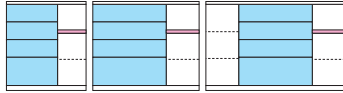

## セイント

●前板材質/MDF・強化紙(ウォールナット)  
ハイグロス(ホワイト)

- 引出し全段ソフトクローズレール
- オープン部上部はモイス材を使用
- 裏面化粧仕上げ
- 引出耐荷重15kg
- ネジ込みタボ
- コンセント有

生産国  
日本

2色対応/ウォールナット・ホワイト

ウォールナット

1・4

900カウンター  
W895×D480×H1000

112,000円(税別) 才数16 個口数1

オープンスペース  
W319×D430×H320

2・5

1200カウンター  
W1195×D480×H1000

134,000円(税別) 才数22 個口数1

オープンスペース  
W369×D430×H320

3・6

1400カウンター  
W1390×D480×H1000