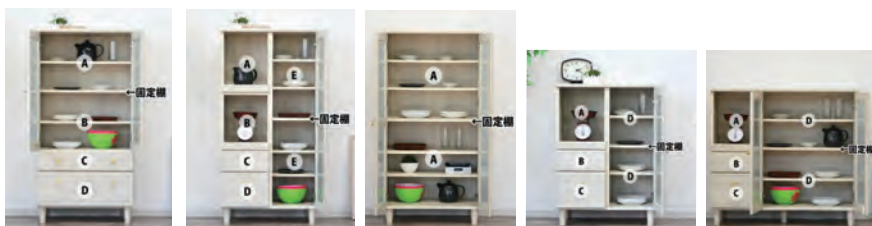

シトラス

- 前板材質/MDF・強化紙
- 色/ホワイト
- 生産国/中国
- 引出しフルオープンレール使用
- 開き扉は全てダンパー付丁番を使用
- 背面化粧仕上げ
- ネジ込みダボ
- 扉には、おしゃれなクロスベングラスを使用しています
- 取っ手は金色になり色も鮮やかな白色でお部屋に圧迫感を与えません

1
700キャビネットA(開戸・引出し)
W700×D415×H1335
72,500円(税別) 才数 15.9 個口数 1

サイズ
A:W650×D290×H400
B:W650×D290×H390
C:W600×D320×H80(100)
D:W600×D320×H160(190)

サイズ
A:W300×D375×H370
B:W300×D375×H330
C:W260×D320×H80(100)
D:W260×D320×H160(190)
E:W310×D290×H580

サイズ
A:W650×D290×H580

サイズ
A:W300×D375×H370
B:W250×D320×H70(100)
C:W250×D320×H160(190)
D:W310×D290×H390

サイズ
A:W310×D380×H370
B:W260×D320×H80(100)
C:W260×D320×H160(190)
D:W650×D290×H380

リベック

- 前板材質/パイン
- 塗装/自然塗装オイル仕上げ
- 色/ブラウン
- フルオープンスライドレール
- グラフィックスタボ

6
800カウンター
W800×D450×H1030
102,000円(税別) 才数 14 個口数 1
オープンベース
W350×D360×H420

7
1200カウンター
W1185×D450×H1030
134,000円(税別) 才数 20 個口数 1
オープンベース
W350×D360×H420

ロースト

- 主材質/プリント化粧繊維板
- スライド棚はフルスライドレール(レンジ台のみ)
- 引出しは白レール
- 前板には強化紙を使用

3色対応/ブラウン/グレー・ブラウン/ナチュラル・ホワイト/ホワイト

8-9-10
600カップボード
W600×D400×H1480
56,000円(税別) 才数 13.1 個口数 1