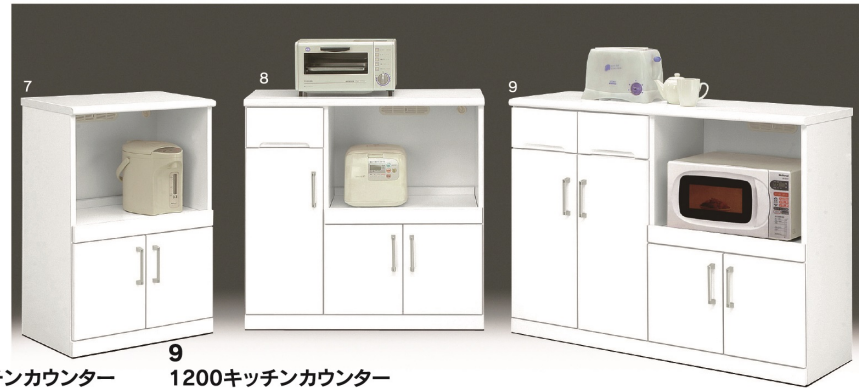

7
600キッチンカウンター
W599×D400×H907
53,500円(税別) 才数 8 個口数 1
オープンスペース
W555×D350×H400

8
900キッチンカウンター
W894×D400×H907
78,500円(税別) 才数 12 個口数 1
オープンスペース
W555×D350×H400

9
1200キッチンカウンター
W1189×D400×H907
95,000円(税別) 才数 16 個口数 1
オープンスペース
W555×D350×H400

リベルタ

●引出し：フルオープン三段レール
●オープン部：一口コンセント付
●扉・向板：桐(三方組) ●底板：白プリント
●好きなサイズを並べて使用出来ます※連結なし

3色対応／ナチュラル/ブラック・
ナチュラル/ベージュ・ホワイト

生産国
日本